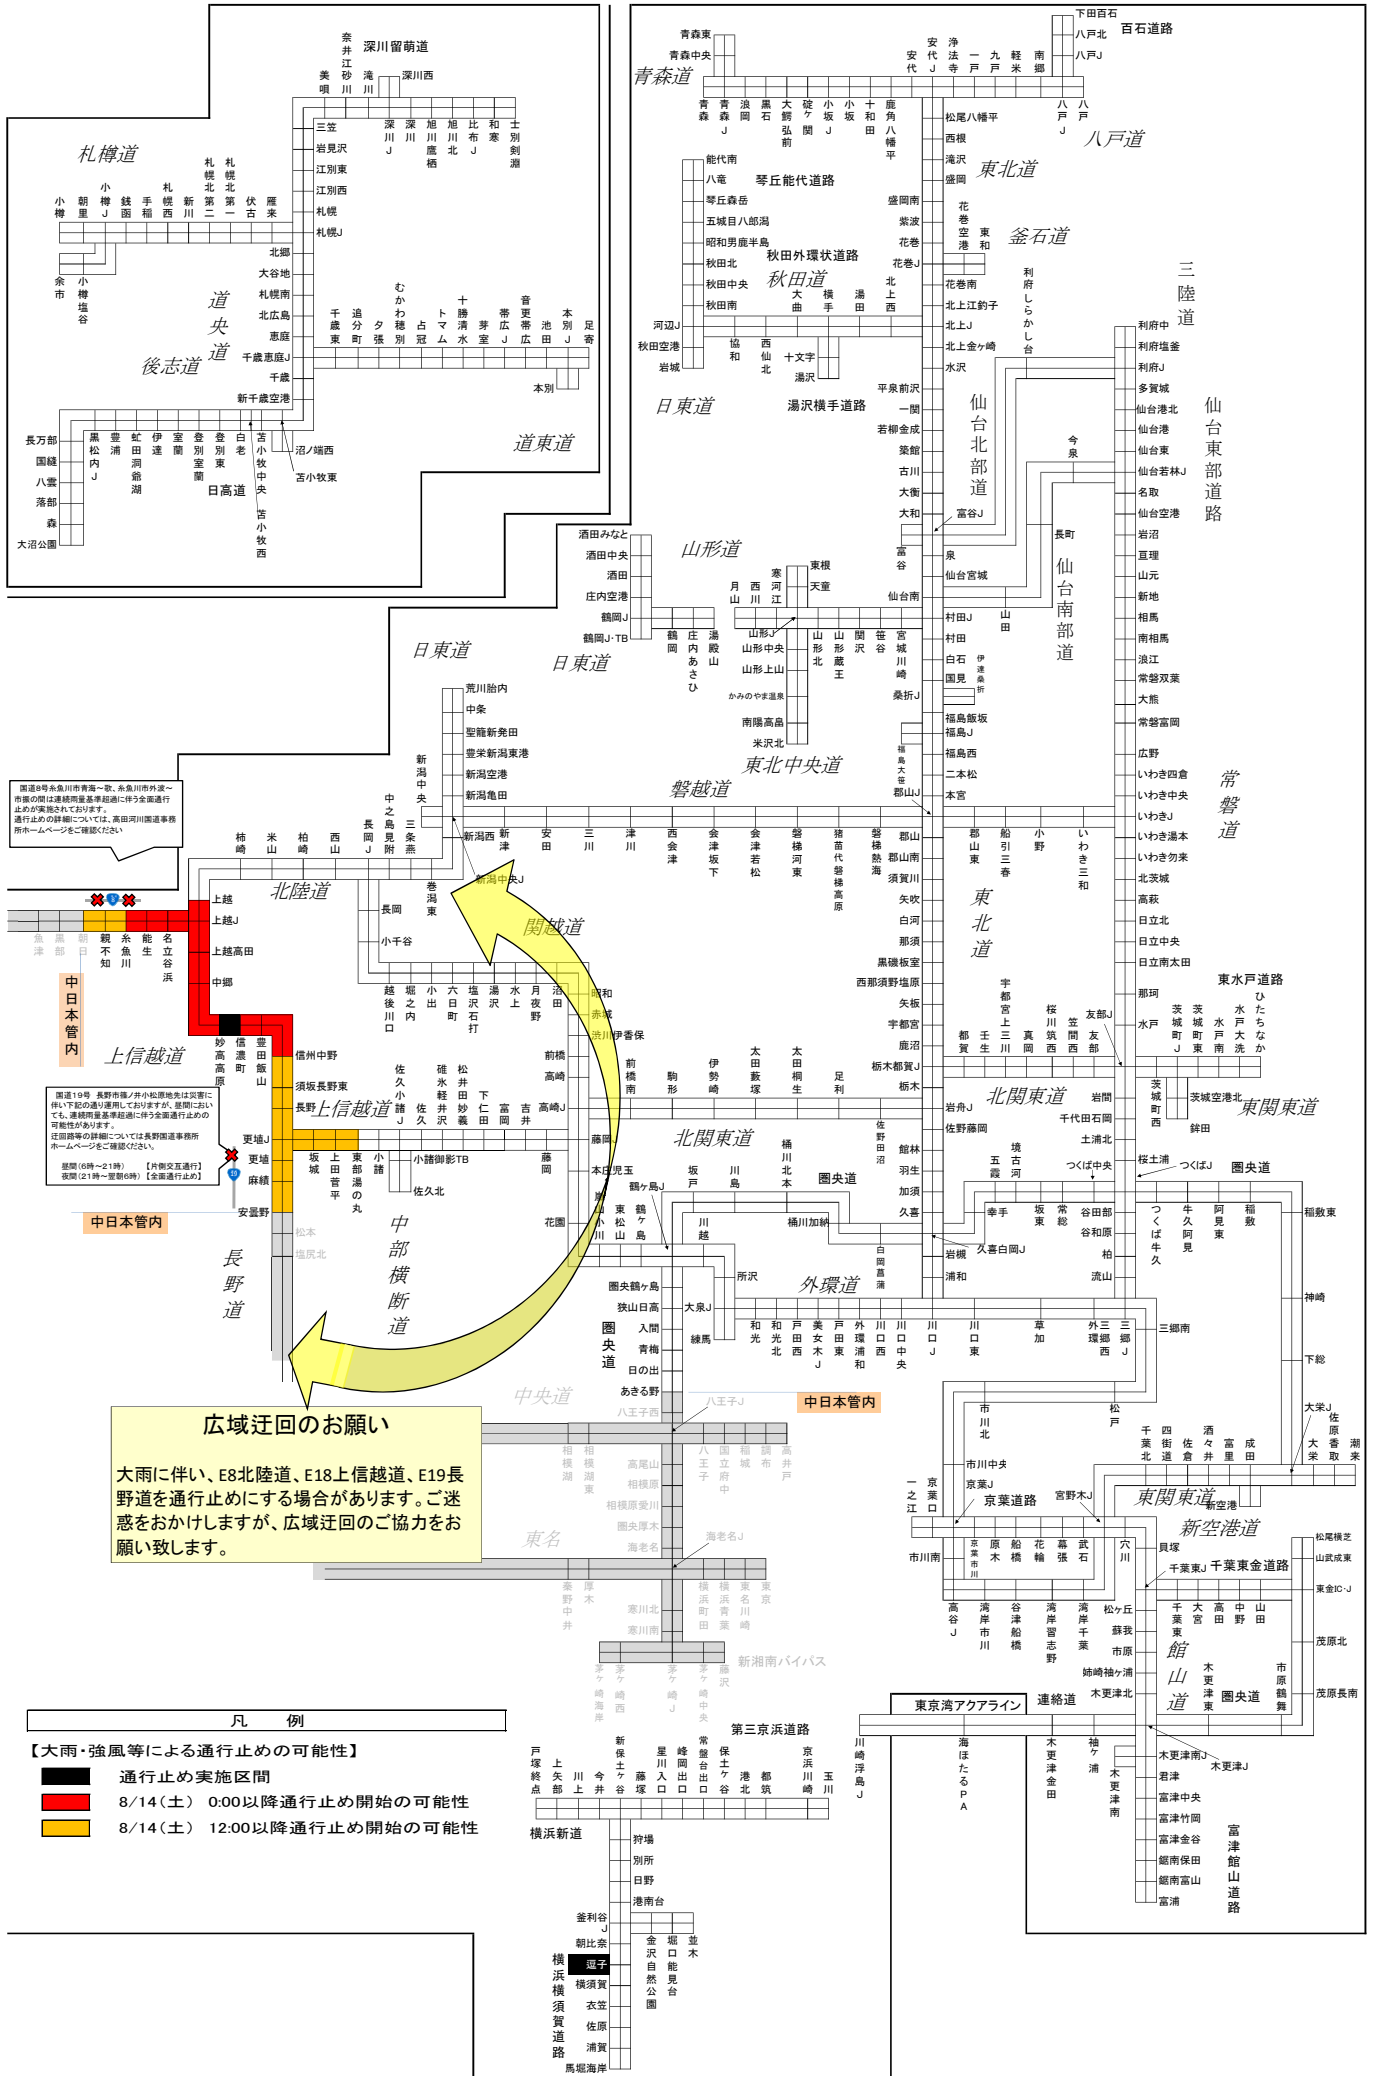

通行止めの可能性が高い区間 <8月14日 0時時点>

※本図は、JARTICが提供する現況の道路交通情報ではありません。最新の道路交通状況は、JARTICなどのHPをご確認ください。

広域迂回のお願ひ

大雨に伴い、E8北陸道、E18上信越道、E19長野道を通行止めにする場合があります。ご迷惑をおかけしますが、広域迂回のご協力をお願い致します。

- 凡例**
- 【大雨・強風等による通行止めの可能性】
 - 通行止め実施区間
 - 8/14(土) 0:00以降通行止め開始の可能性
 - 8/14(土) 12:00以降通行止め開始の可能性