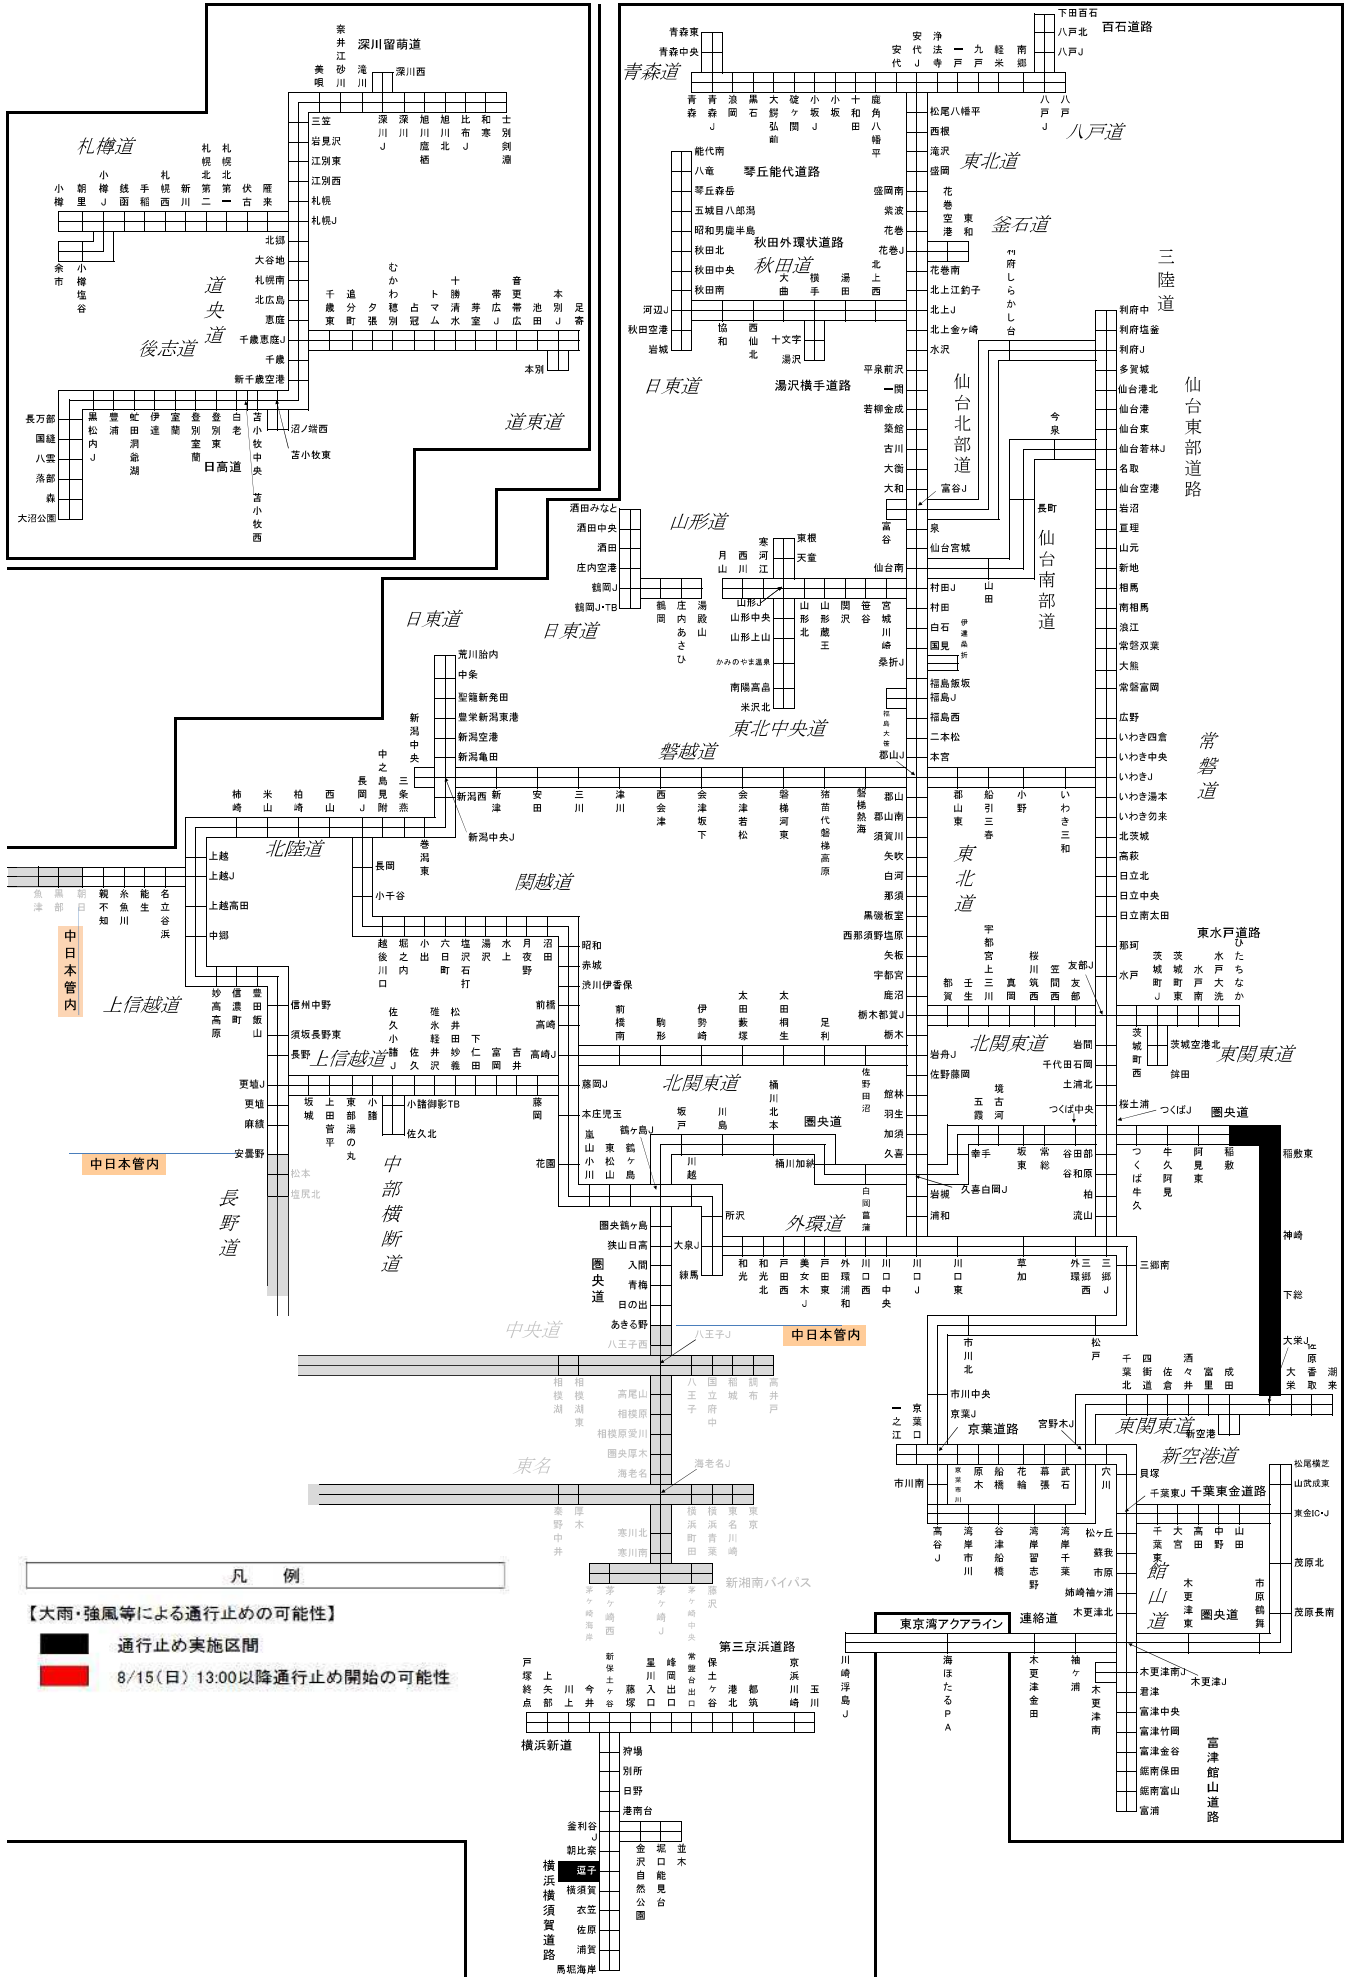

通行止め実施区間 <8月15日 13時時点>

※本図は、JARTICが提供する現況の道路交通情報ではありません。最新の道路交通状況は、JARTICなどのHPをご確認ください。

凡例

【大雨・強風等による通行止めの可能性】

- 通行止め実施区間
- 8/15(日) 13:00以降通行止め開始の可能性