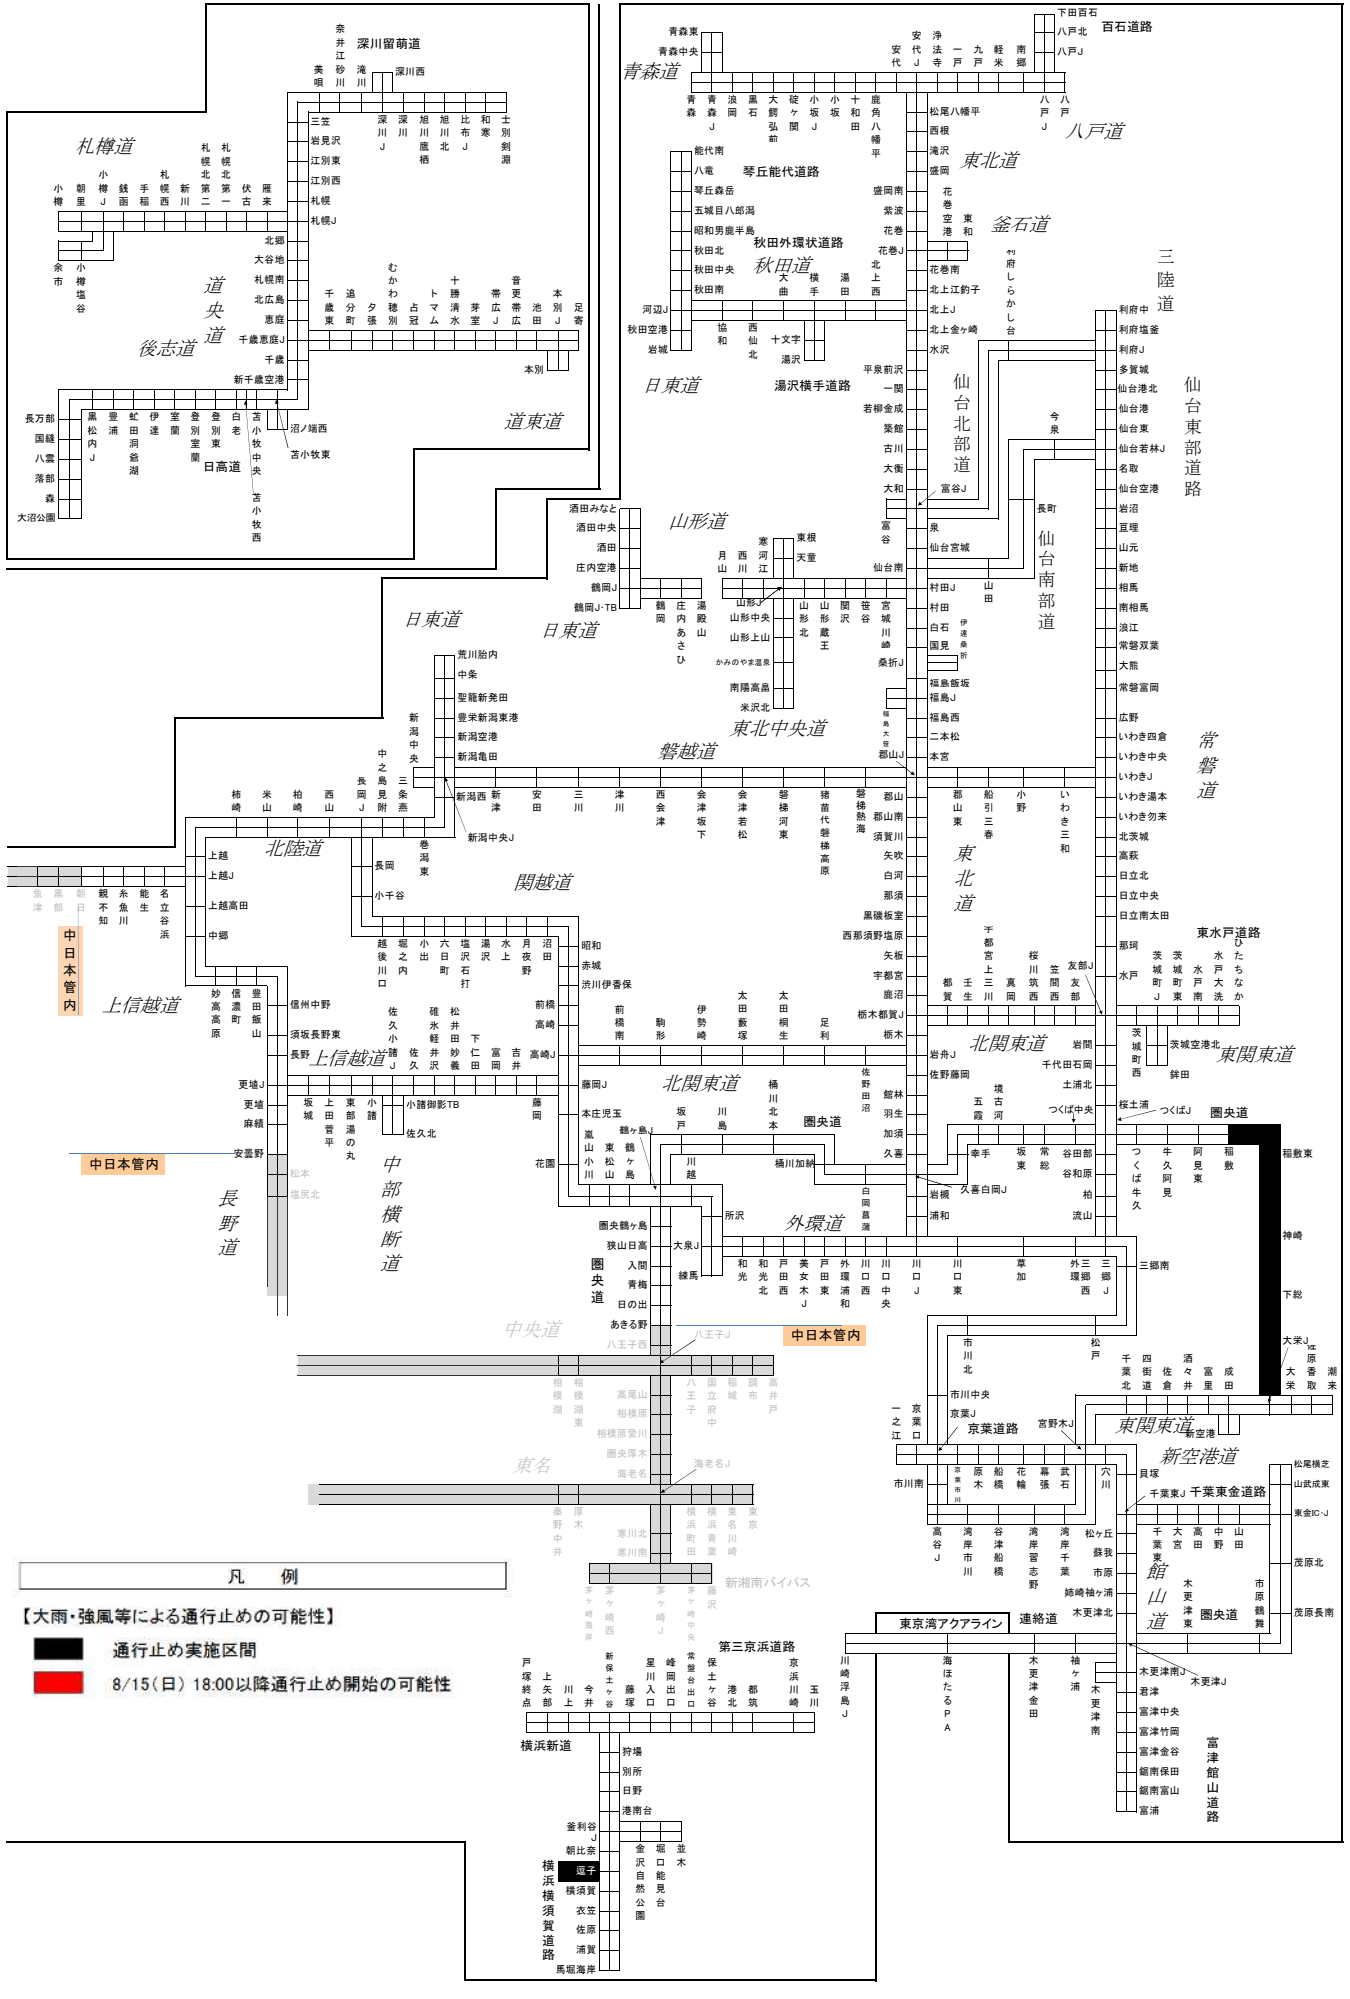

# 通行止め実施区間 <8月15日 18時時点>

※本図は、JARTICが提供する現況の道路交通情報ではありません。最新の道路交通状況は、JARTICなどのHPをご確認ください。

## 凡例

【大雨・強風等による通行止めの可能性】

- 通行止め実施区間
- 8/15(日) 18:00以降通行止め開始の可能性