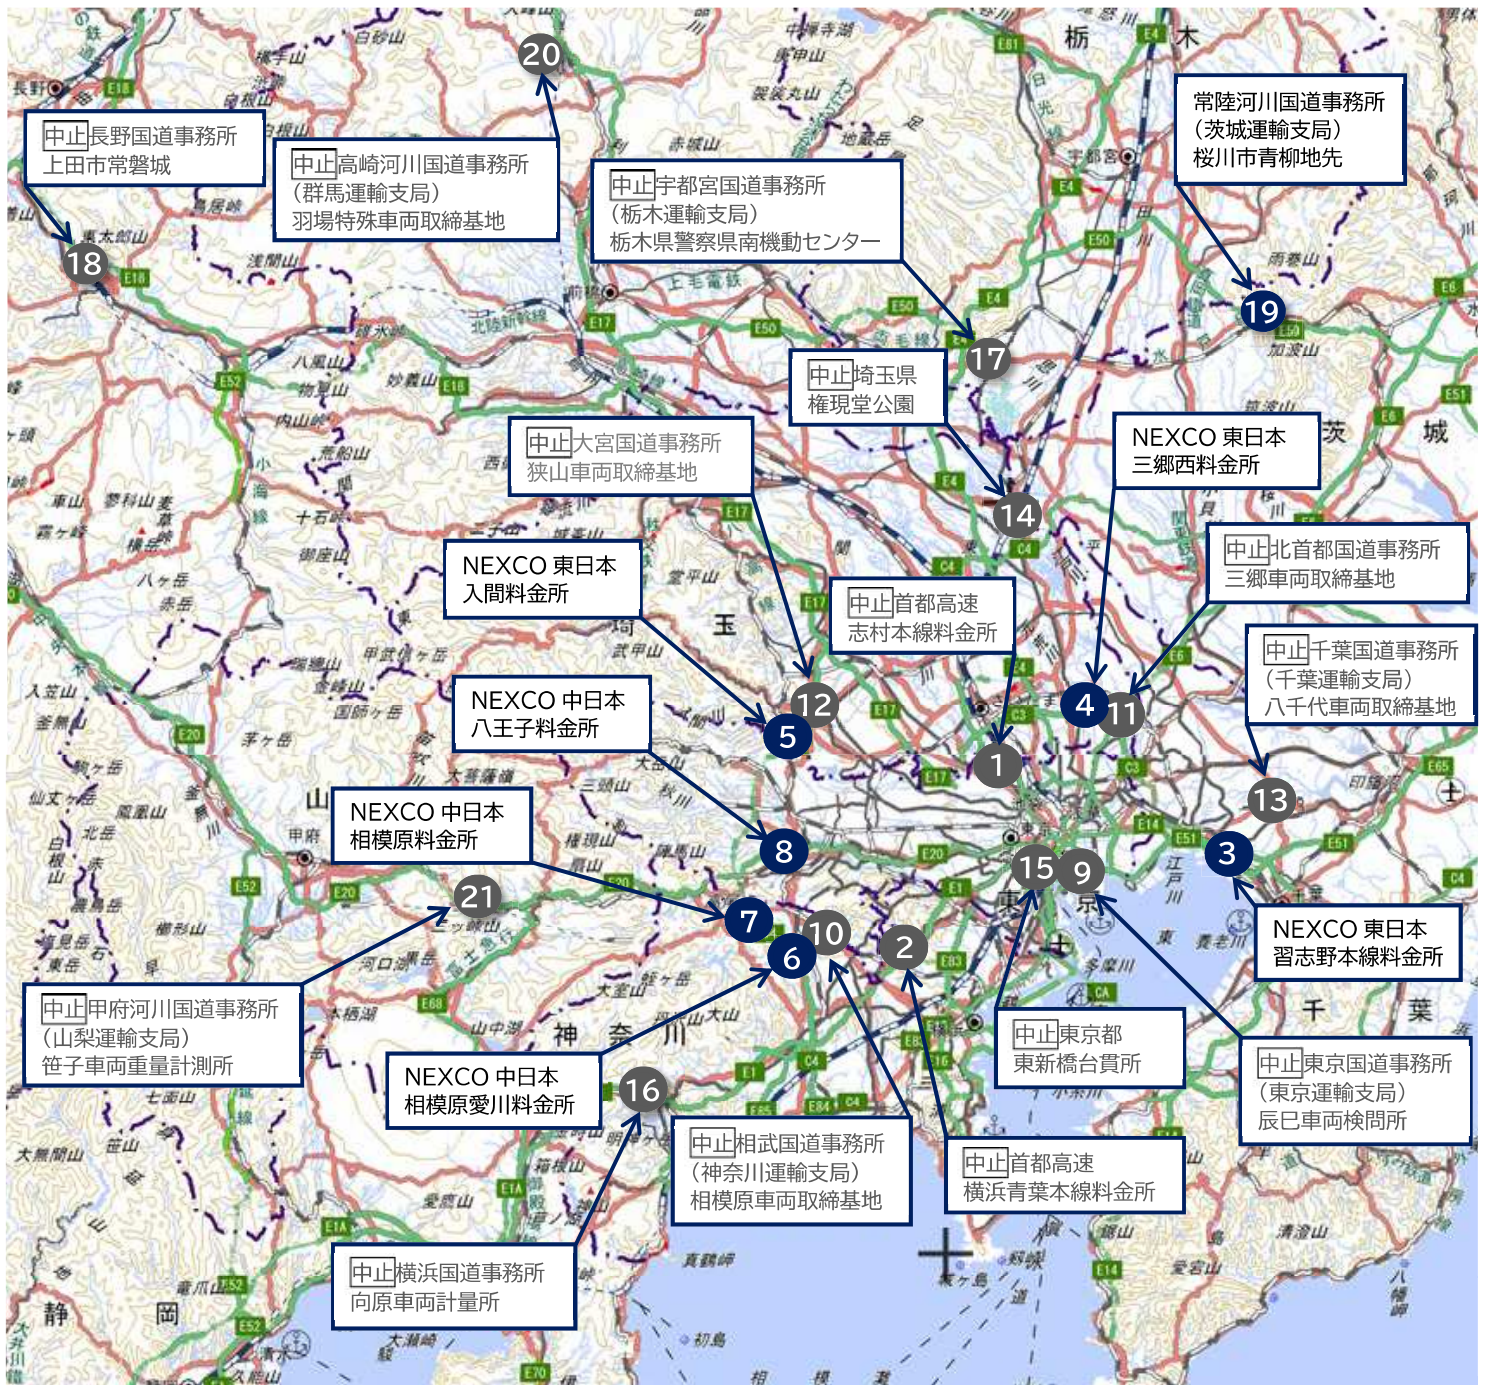

首都圏大規模同時合同取締箇所別の道路法違反台数

(出典)国土地理院地図

【違反台数(道路法)】

雨天中止	雨天中止	1	0	0	0	0	0	0	雨天中止	雨天中止	雨天中止	雨天中止	雨天中止	雨天中止	雨天中止	雨天中止	雨天中止	雨天中止	雨天中止	雨天中止	
①志村料金所	②横浜青葉料金所	③習志野料金所	④三郷西料金所	⑤入間料金所	⑥相模原愛川料金所	⑦相模原原料料金所	⑧八王子料金所	⑨辰巳車両検問所	⑩相模原取締基地	⑪三郷取締基地	⑫狭山取締基地	⑬八千代取締基地	⑭権現堂公園	⑮東新橋台貫所	⑯向原車両計量所	⑰機動センター(栃木)	⑱上田市常磐城	1	⑲桜川市青柳地先	⑳羽場取締基地	㉑笹子計測所