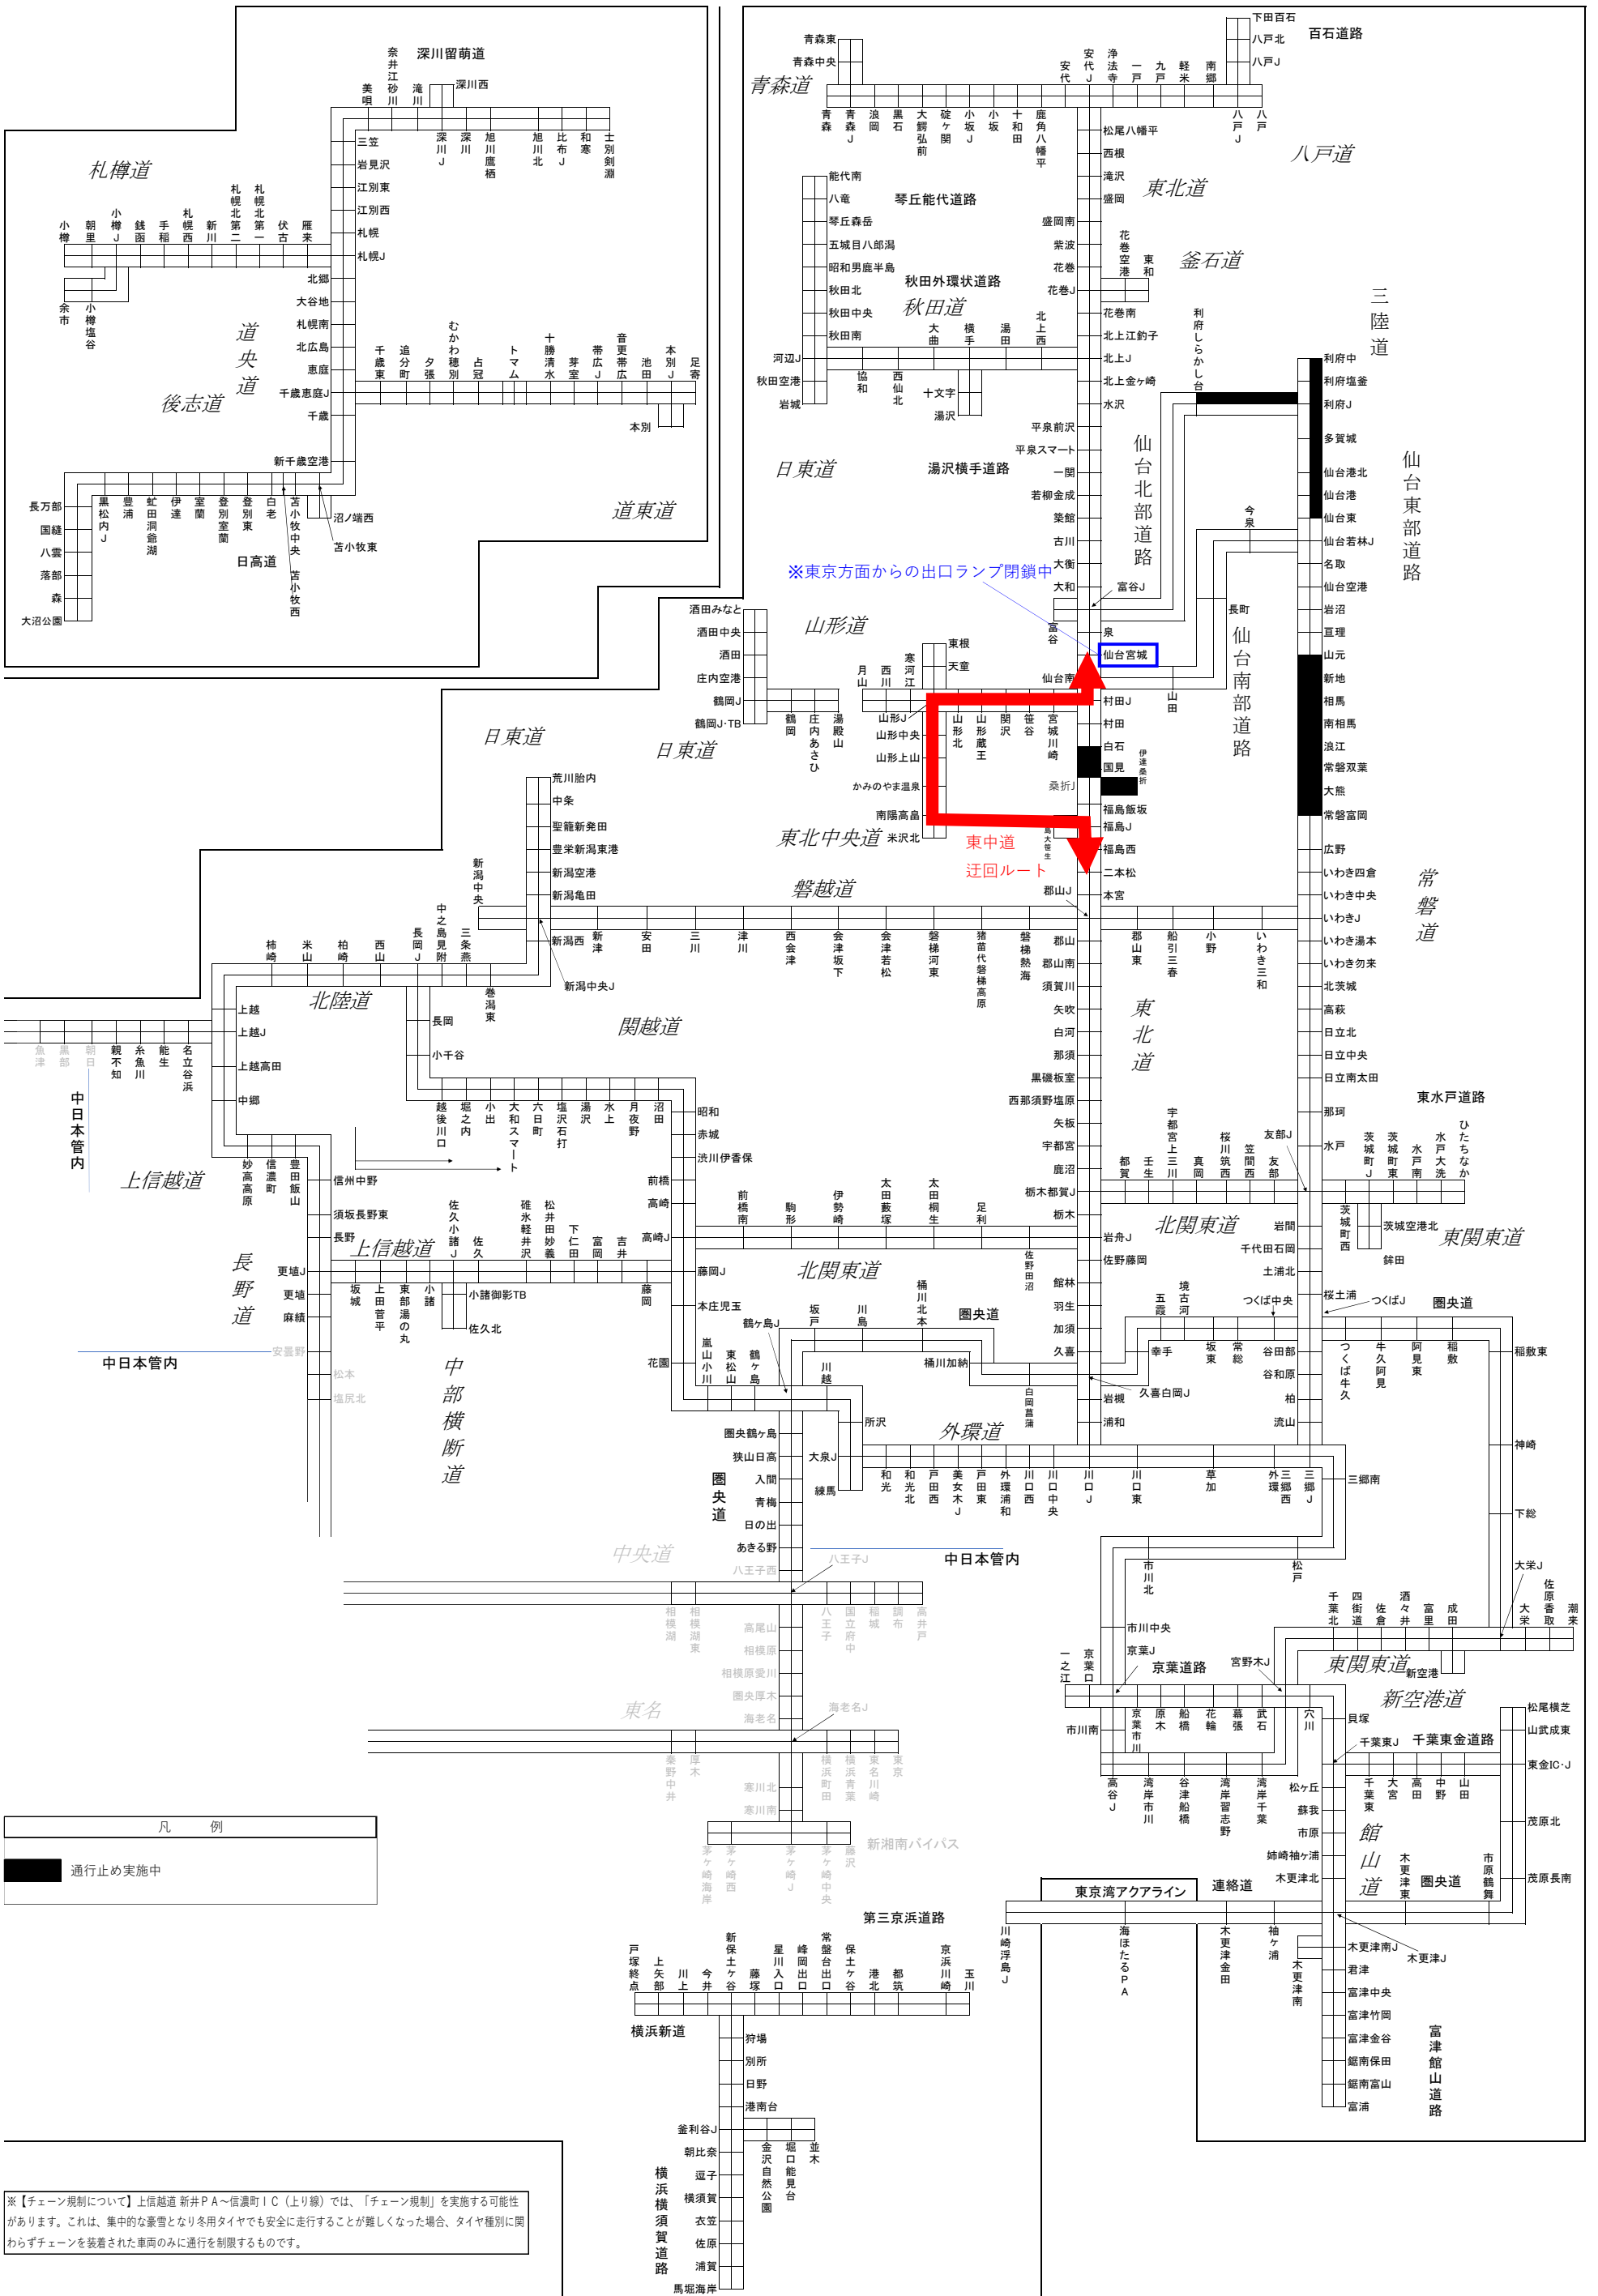

通行止め区間 <3月17日09時30分時点>

※本図は、JARTICが提供する現況の道路交通情報ではありません。最新の道路交通状況は、JARTICなどのHPをご確認ください。

※【チェーン規制について】上信越道 新井PA～信濃町IC（上り線）では、「チェーン規制」を実施する可能性があります。これは、集中的な豪雪となり冬用タイヤでも安全に走行することが難しくなった場合、タイヤ種別に関わらずチェーンを装着された車両のみに通行を制限するものです。