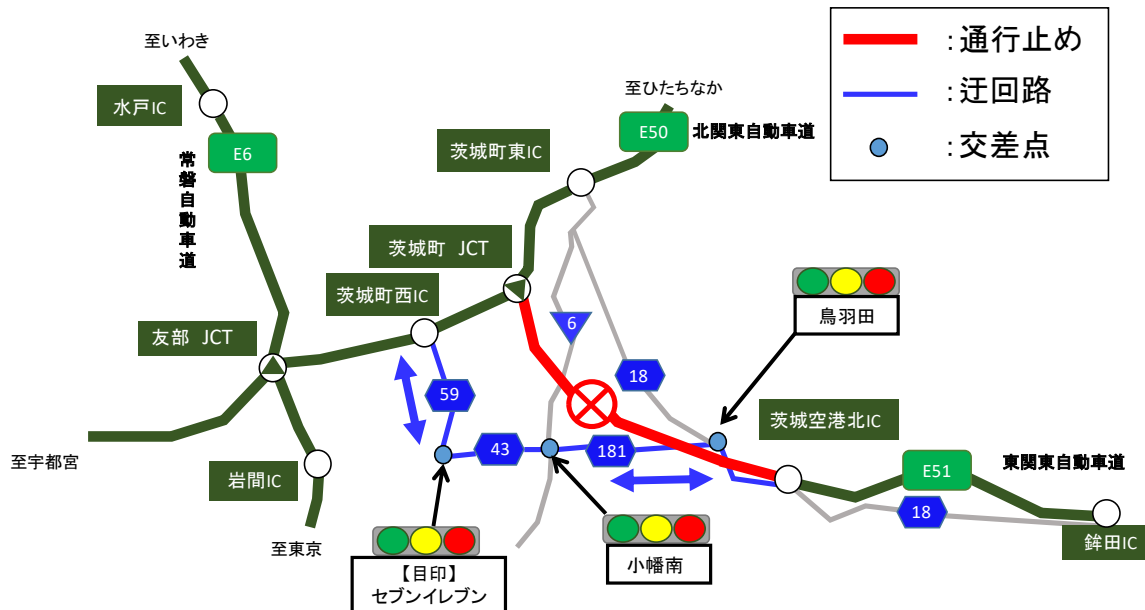

迂回路のご案内

①東関東道(銚田方面)⇔北関東道(宇都宮方面)間を通行する場合

青色矢印のとおり、県道18号、県道181号、県道43号、県道59号をご利用ください。

茨城空港北IC～茨城町西IC間を迂回した場合、所要時間は約15分(通常約10分)かかる見込みです。

②東関東道(銚田方面)⇔北関東道(ひたちなか方面)間を通行する場合

桃色矢印のとおり、県道18号、県道181号、国道6号をご利用ください。

茨城空港北IC～茨城町東IC間を迂回した場合、所要時間は約17分(通常約11分)かかる見込みです。