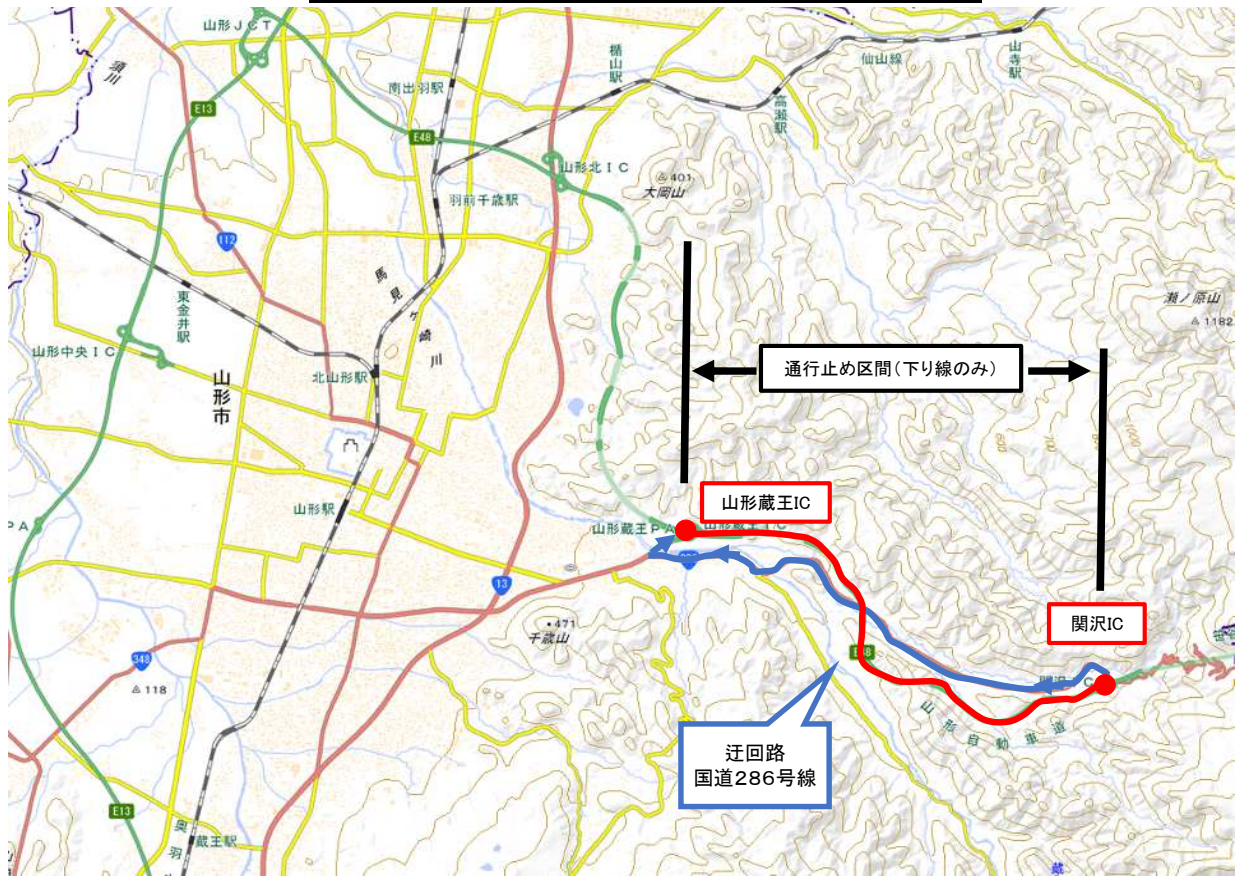

通行止め区間・迂回路のご案内

地理院地図(国土地理院)(<https://maps.gsi.go.jp/>)をもとに、
東日本高速道路株式が加工

【迂回路のご案内】

山形自動車道 下り線(山形方面)をご利用のお客様は、関沢ICで流出いただき、国道286号をご利用下さい。