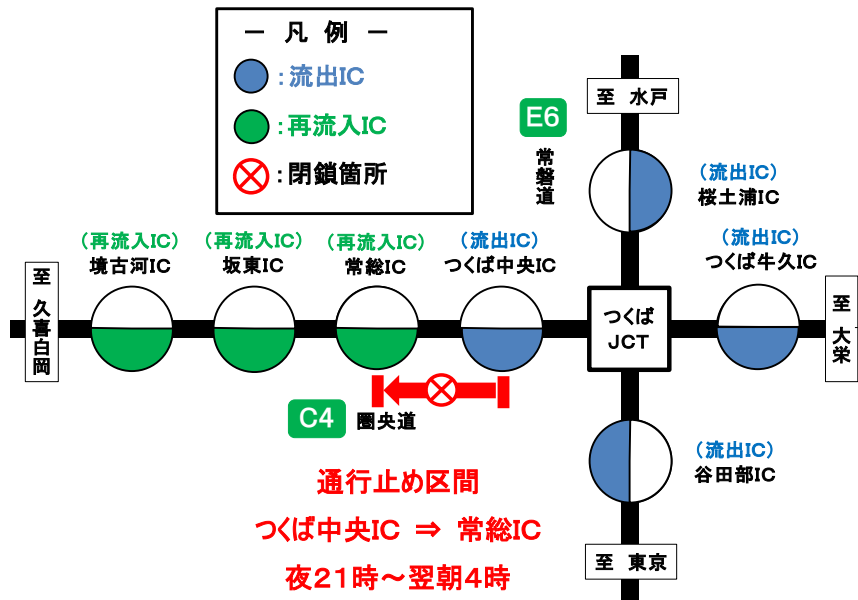

## 乗継調整のご案内

- ① 圏央道(内回り) つくば中央IC⇒常総IC(久喜白岡JCT方面)へ通行する場合

- ② 圏央道(外回り)常総IC⇒つくば中央IC(大栄JCT方面)へ通行する場合