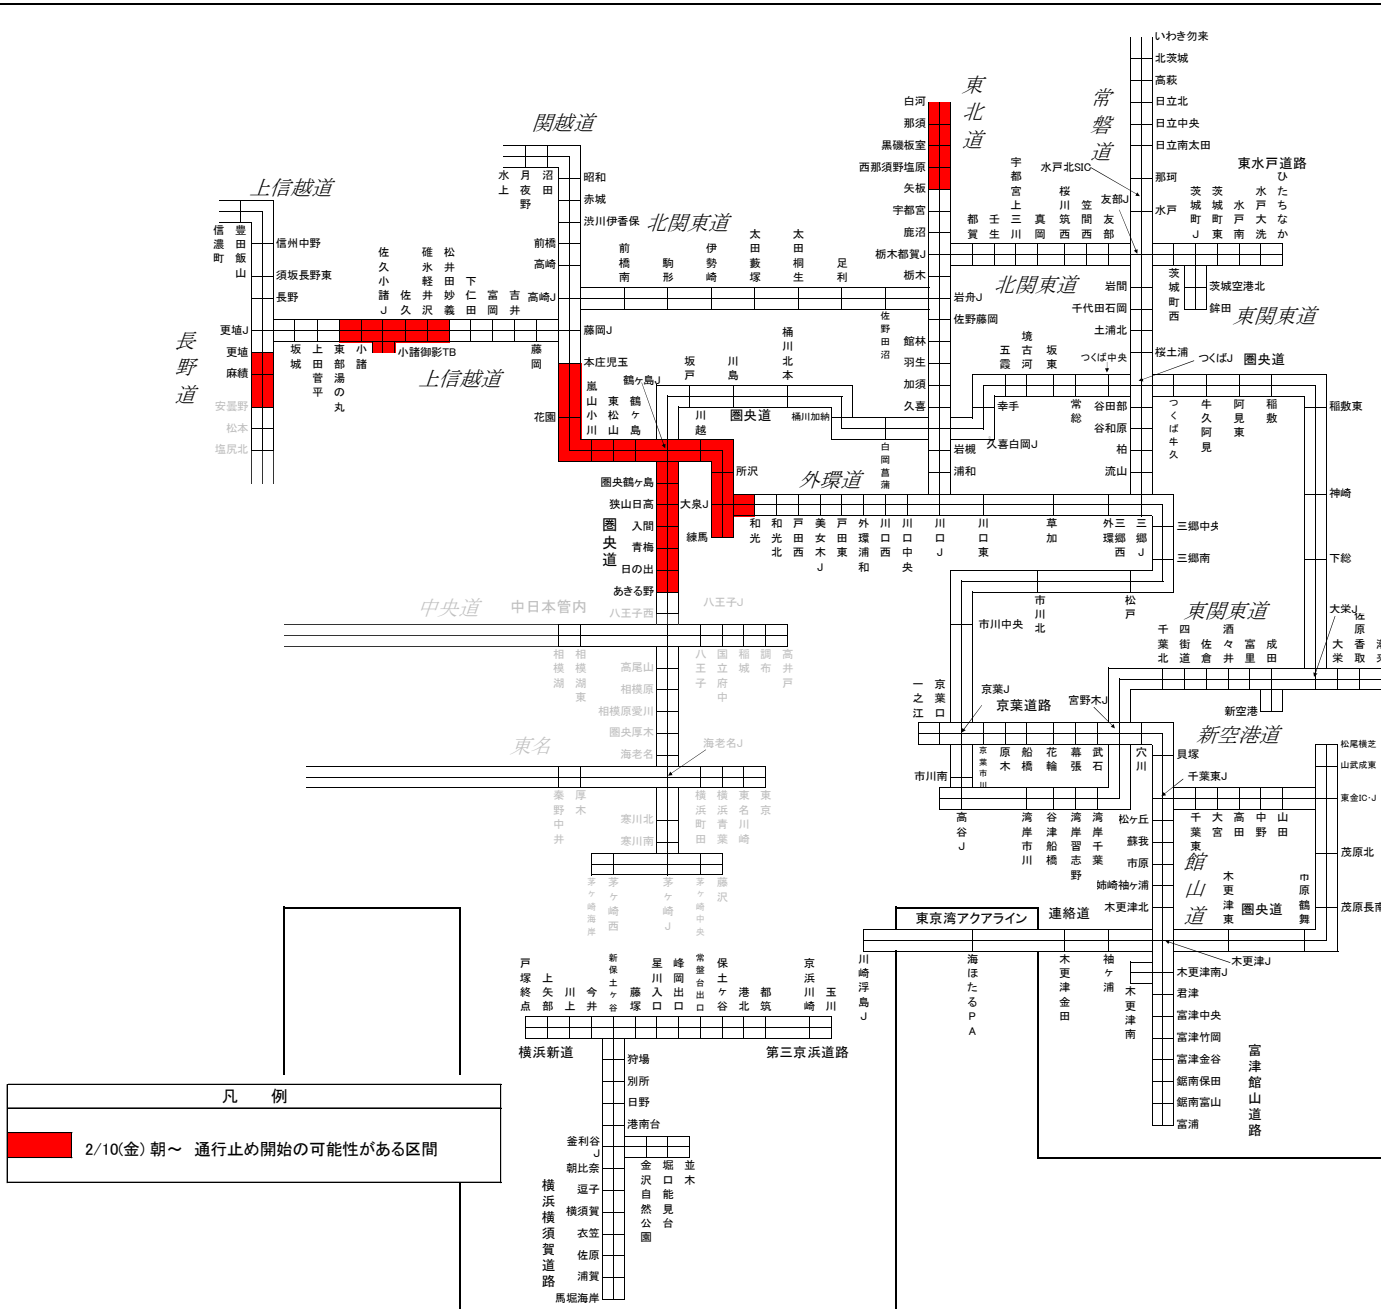

【別図1】 関東支社管内 通行止めの可能性がある区間 <2月9日12時00分時点>

※本図は、JARTICが提供する現況の道路交通情報ではありません。最新の道路交通状況は、JARTICなどのHPをご確認ください。
 ※本図に示す区間以外においても、通行止めを行う可能性があります。

令和5年 2月9日 12時 現在

【別図2】 関東支社管内 ノーマルタイヤ通行禁止の可能性のある区間 <2月9日12時00分時点>
 ※本図は、JARTICが提供する現況の道路交通情報ではありません。最新の道路交通状況は、JARTICなどのHPをご確認ください。
 ※本図に示す区間以外においても、降雪がある区間ではノーマルタイヤでの走行はお控えください。

令和5年 2月9日 12時 現在