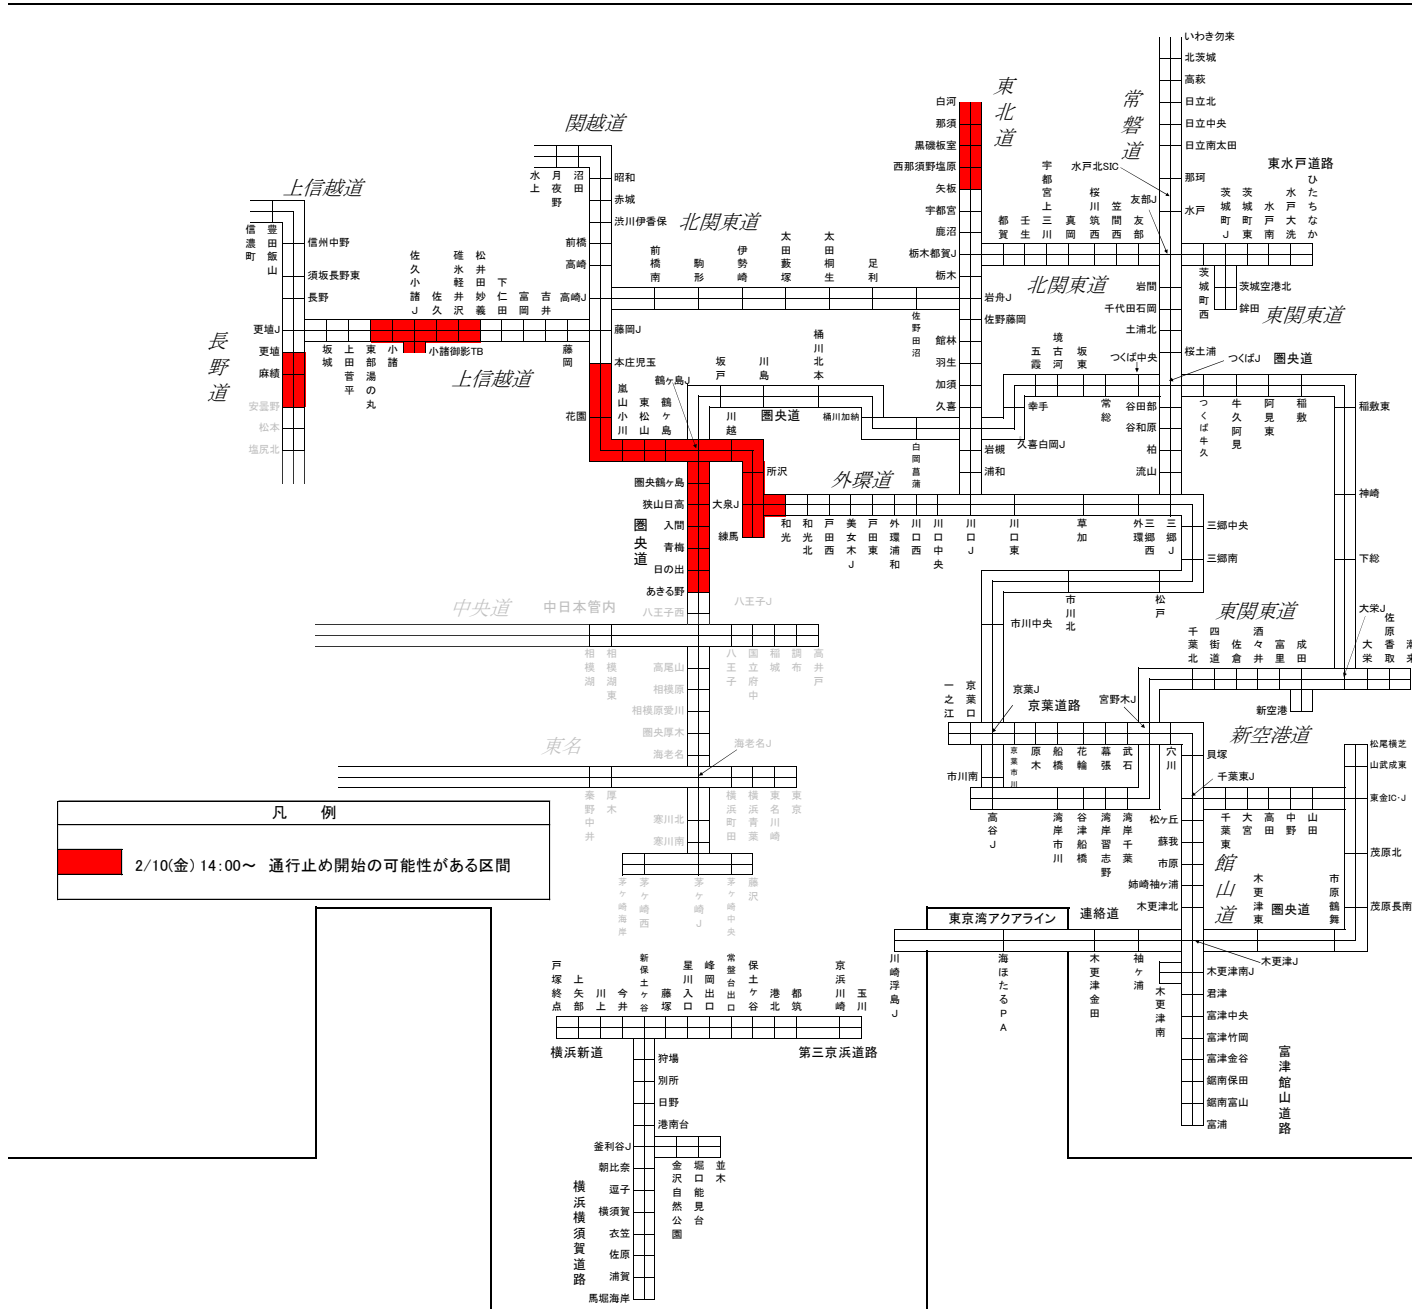

【別図1】 関東支社管内 通行止めの可能性がある区間 <2月10日14時00分時点>

※本図は、JARTICが提供する現況の道路交通情報ではありません。最新の道路交通状況は、JARTICなどのHPをご確認ください。

※本図に示す区間以外においても、通行止めを行う可能性があります。

令和5年 2月10日 14時 現在

【別図2】関東支社管内 ノーマルタイヤ通行禁止の可能性のある区間 <2月10日14時00分時点>
 ※本図は、JARTICが提供する現況の道路交通情報ではありません。最新の道路交通状況は、JARTICなどのHPをご確認ください。
 ※本図に示す区間以外においても、降雪がある区間ではノーマルタイヤでの走行はお控えください。

令和5年 2月10日 14時 現在