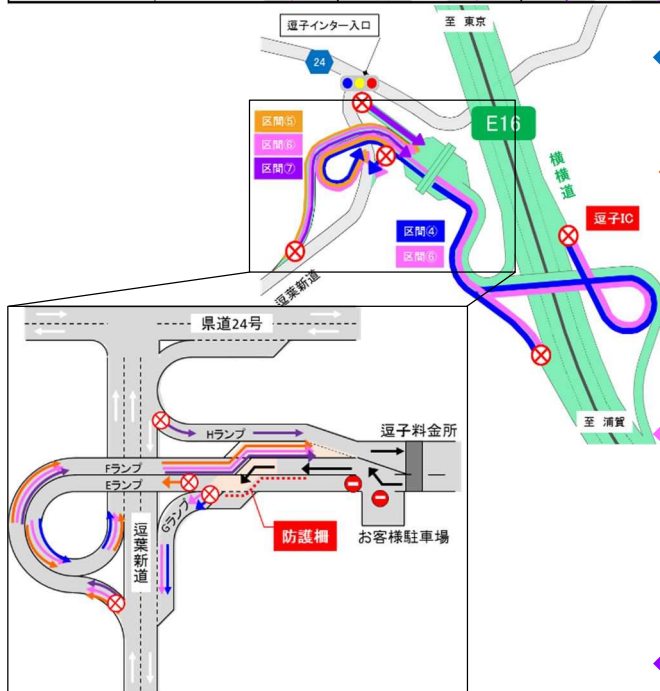

【 令和5年 ランプ閉鎖スケジュール】

日	月	火	水	木	金	土
1月8日	1月9日	1月10日	1月11日	1月12日	1月13日	1月14日
		21時 6時 実施済み	21時 6時 実施済み	21時 6時 実施済み	21時 6時 実施済み	
1月15日	1月16日	1月17日	1月18日	1月19日	1月20日	1月21日
	21時 6時 実施済み				21時 6時 実施済み	
1月22日	1月23日	1月24日	1月25日	1月26日	1月27日	1月28日
	21時 6時 実施済み		21時 6時 実施済み	21時 6時 実施済み		
1月29日	1月30日	1月31日	2月1日	2月2日	2月3日	2月4日
	21時 6時 実施済み	21時 6時 実施済み	21時 6時 実施済み			
2月5日	2月6日	2月7日	2月8日	2月9日	2月10日	2月11日
	21時 6時 実施済み	21時 6時 実施済み	21時 6時 実施済み	21時 6時 実施済み		
2月12日	2月13日	2月14日	2月15日	2月16日	2月17日	2月18日
	21時 6時 実施済み	21時 6時 実施済み	21時 6時 実施済み	21時 6時 実施済み		
2月19日	2月20日	2月21日	2月22日	2月23日	2月24日	2月25日
2月26日	2月27日	2月28日	3月1日	3月2日	3月3日	3月4日
	21時 6時 実施済み	21時 6時 実施済み		21時 6時 実施済み	21時 6時 実施済み	
3月5日	3月6日	3月7日	3月8日	3月9日	3月10日	3月11日
	21時 6時 実施済み	21時 6時 実施済み	21時 6時 実施済み	21時 6時 実施済み	21時 6時 実施済み	21時 6時 実施済み
3月12日	3月13日	3月14日	3月15日	3月16日	3月17日	3月18日
	21時 6時 ⑦予備日	21時 6時 ⑦予備日	21時 6時 ⑦予備日	21時 6時 ⑦予備日		

- 凡例
- 区間④: 横横道から流出する出口ランプ閉鎖  
※逗子ICでは出られません
  - 区間⑤: 逗葉新道から横横道へ流入する入口ランプ閉鎖  
※逗葉新道から逗子ICは入れません  
横横道から県道24号へ流出する出口ランプ閉鎖  
※逗子ICから県道24号に出られません
  - 区間⑥: 横横道から流出する出口ランプ閉鎖  
※逗子ICでは出られません  
逗葉新道から横横道へ流入する入口ランプ閉鎖  
※逗葉新道から逗子ICは入れません
  - 区間⑦: 横横道に流入する入口ランプ閉鎖  
※逗子ICは入れません