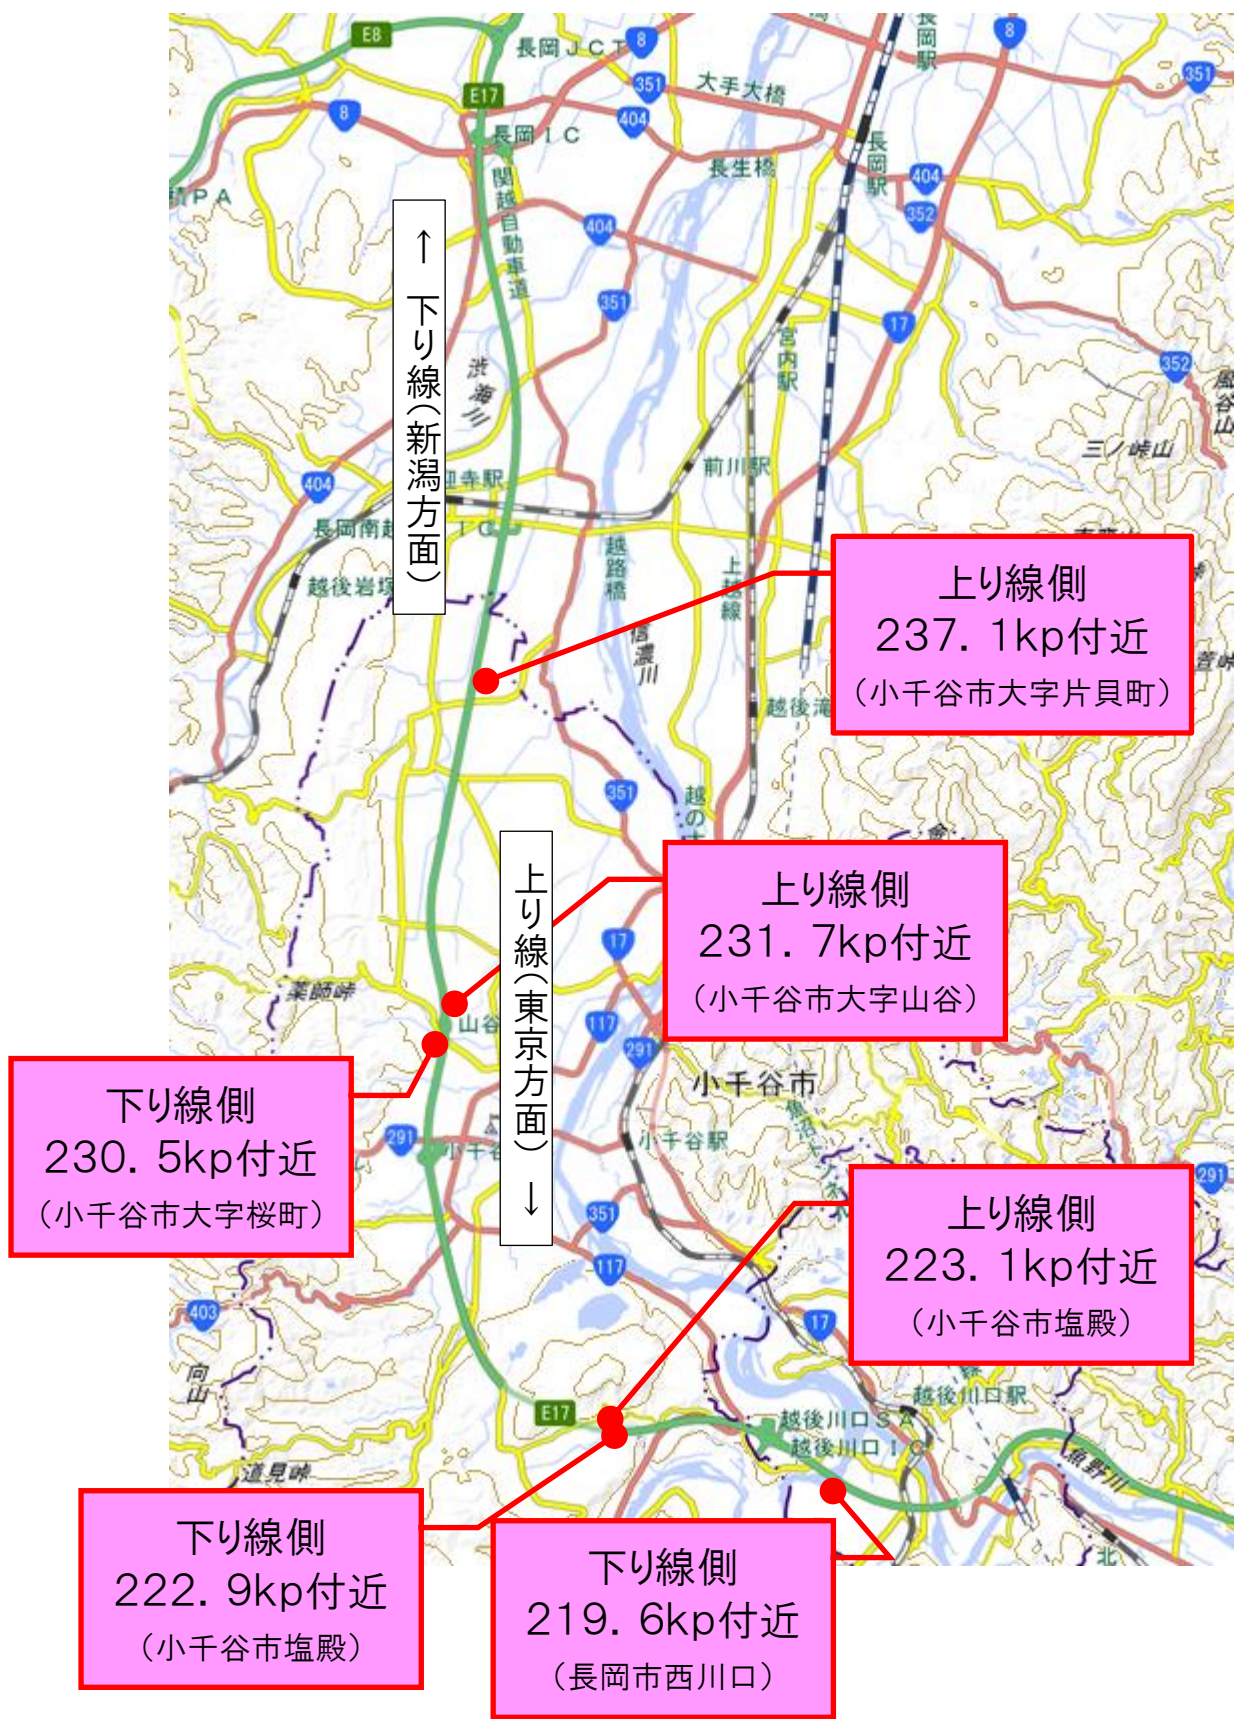

錦鯉柄の吹き流しの掲揚場所(関越自動車道)

※ 地理院地図(国土地理院)をもとに、東日本高速道路株式会社が加工

錦鯉柄の吹き流しの掲揚場所(北陸自動車道)

※ [地理院地図\(国土地理院\)](#)をもとに、東日本高速道路株式会社が加工