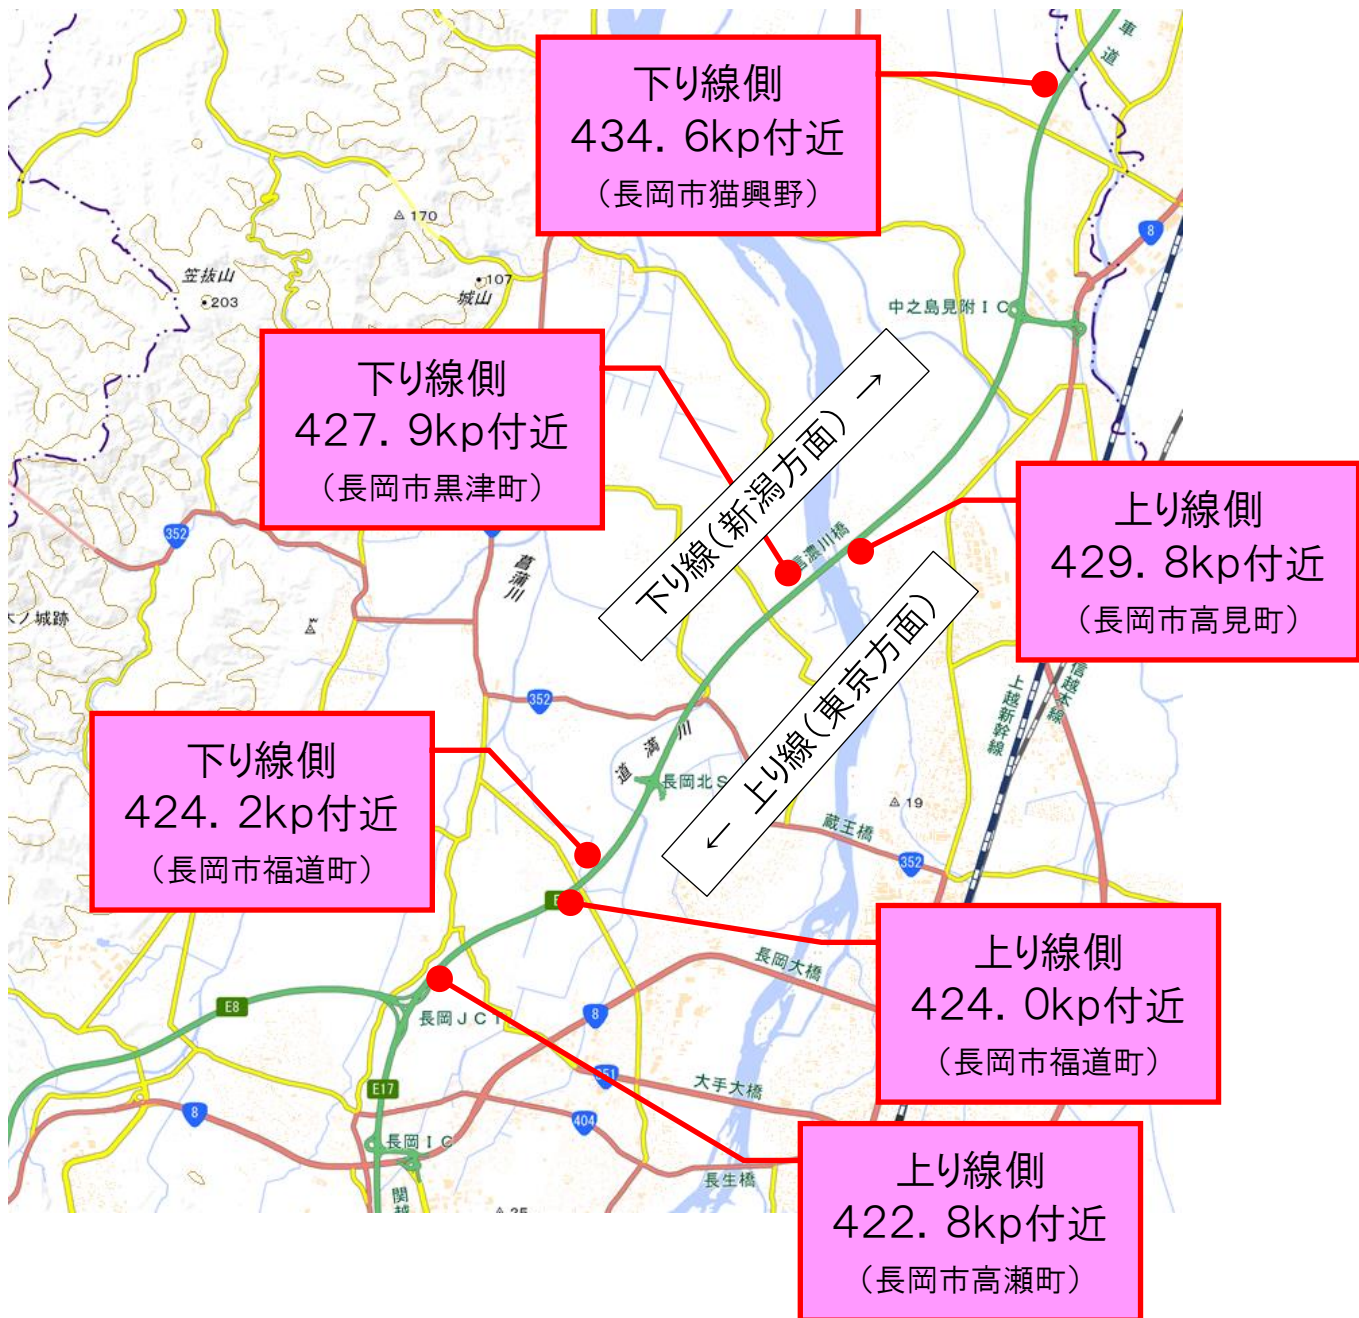

錦鯉柄の吹き流しの掲揚場所(関越自動車道)

※ 地理院地図(国土地理院)をもとに、東日本高速道路株式会社が加工

錦鯉柄の吹き流しの掲揚場所(北陸自動車道)

※ [地理院地図\(国土地理院\)](#)をもとに、東日本高速道路株式会社が加工