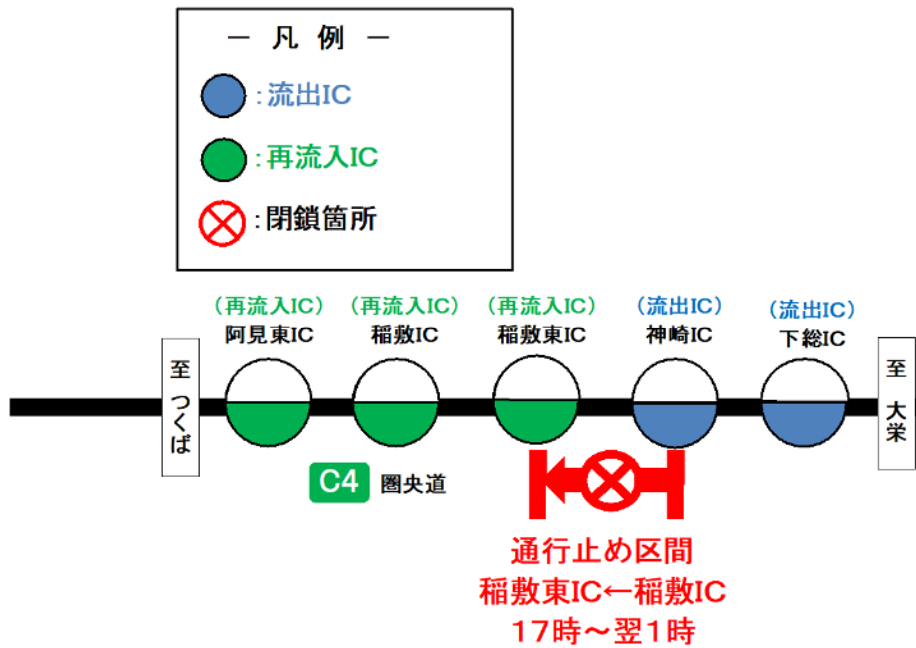

乗継調整のご案内

通行止め区間: 圏央道(内回り) 神崎IC⇒稲敷東IC

(1) 神崎ICから稲敷東IC方面

(2) 稲敷東ICから神崎IC方面