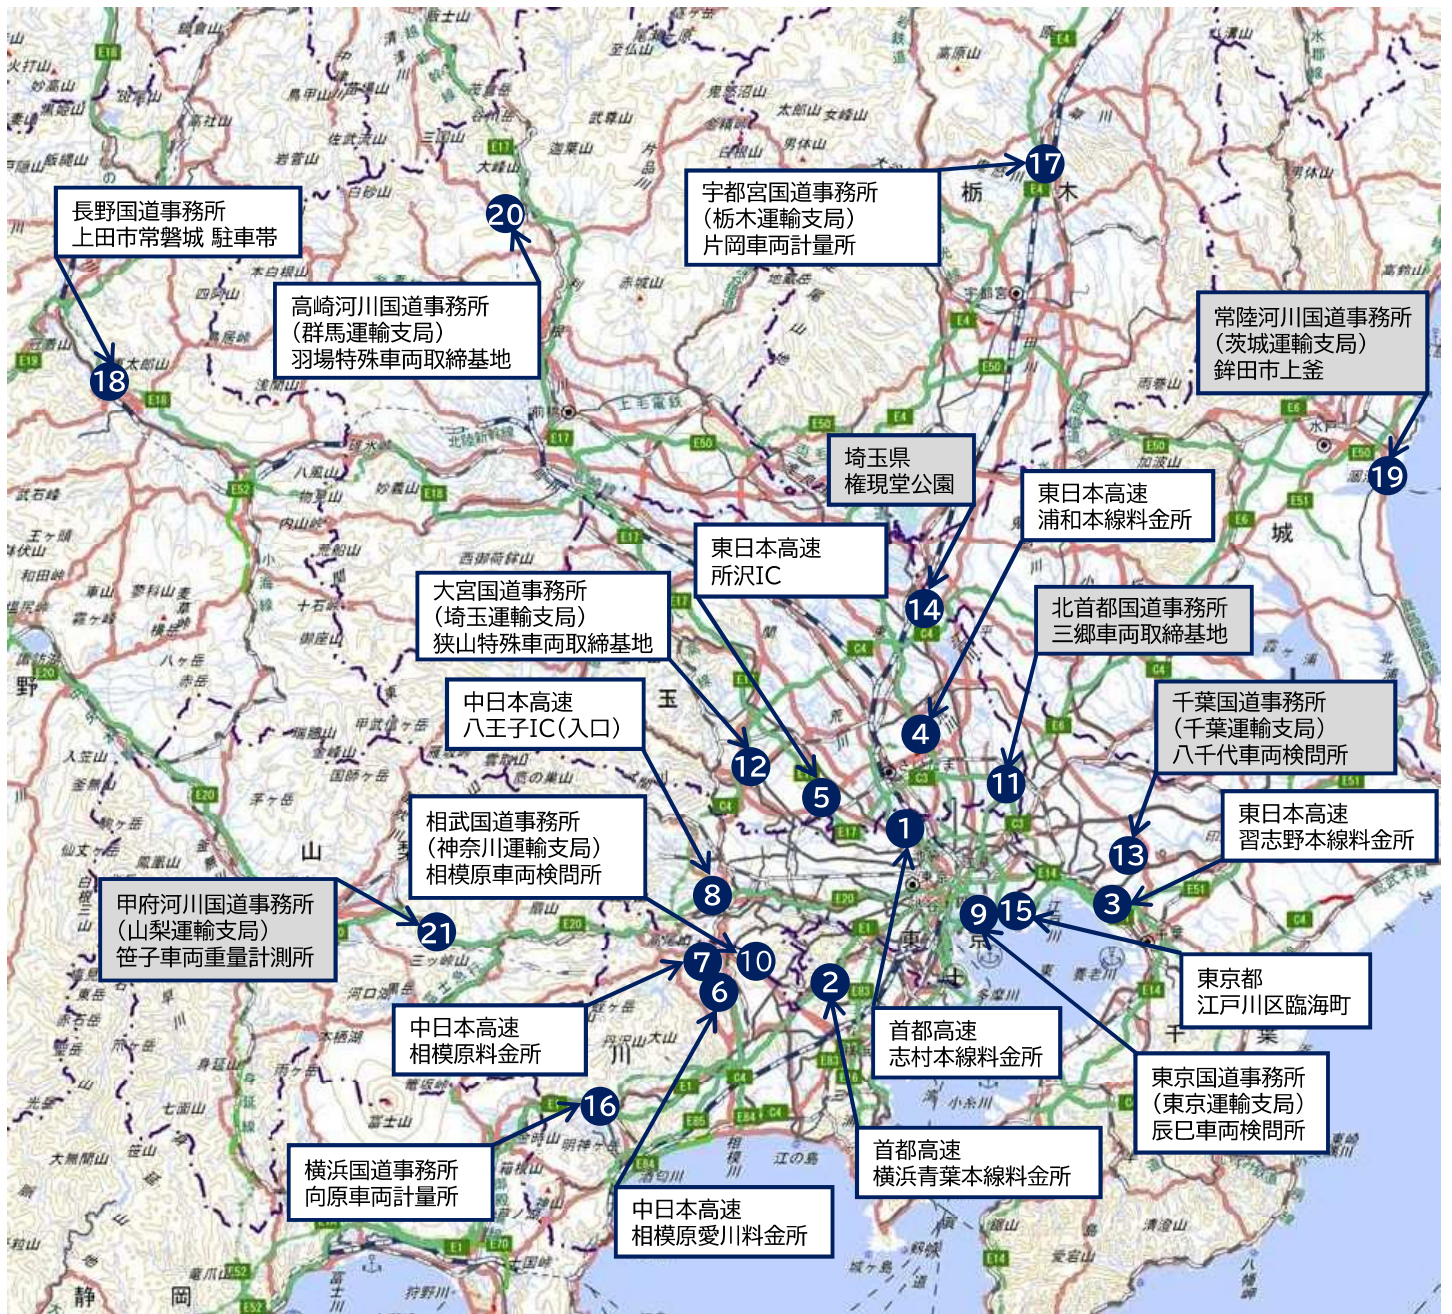

首都圏大規模同時合同取締箇所別の道路法違反台数

【違反台数(道路法)】