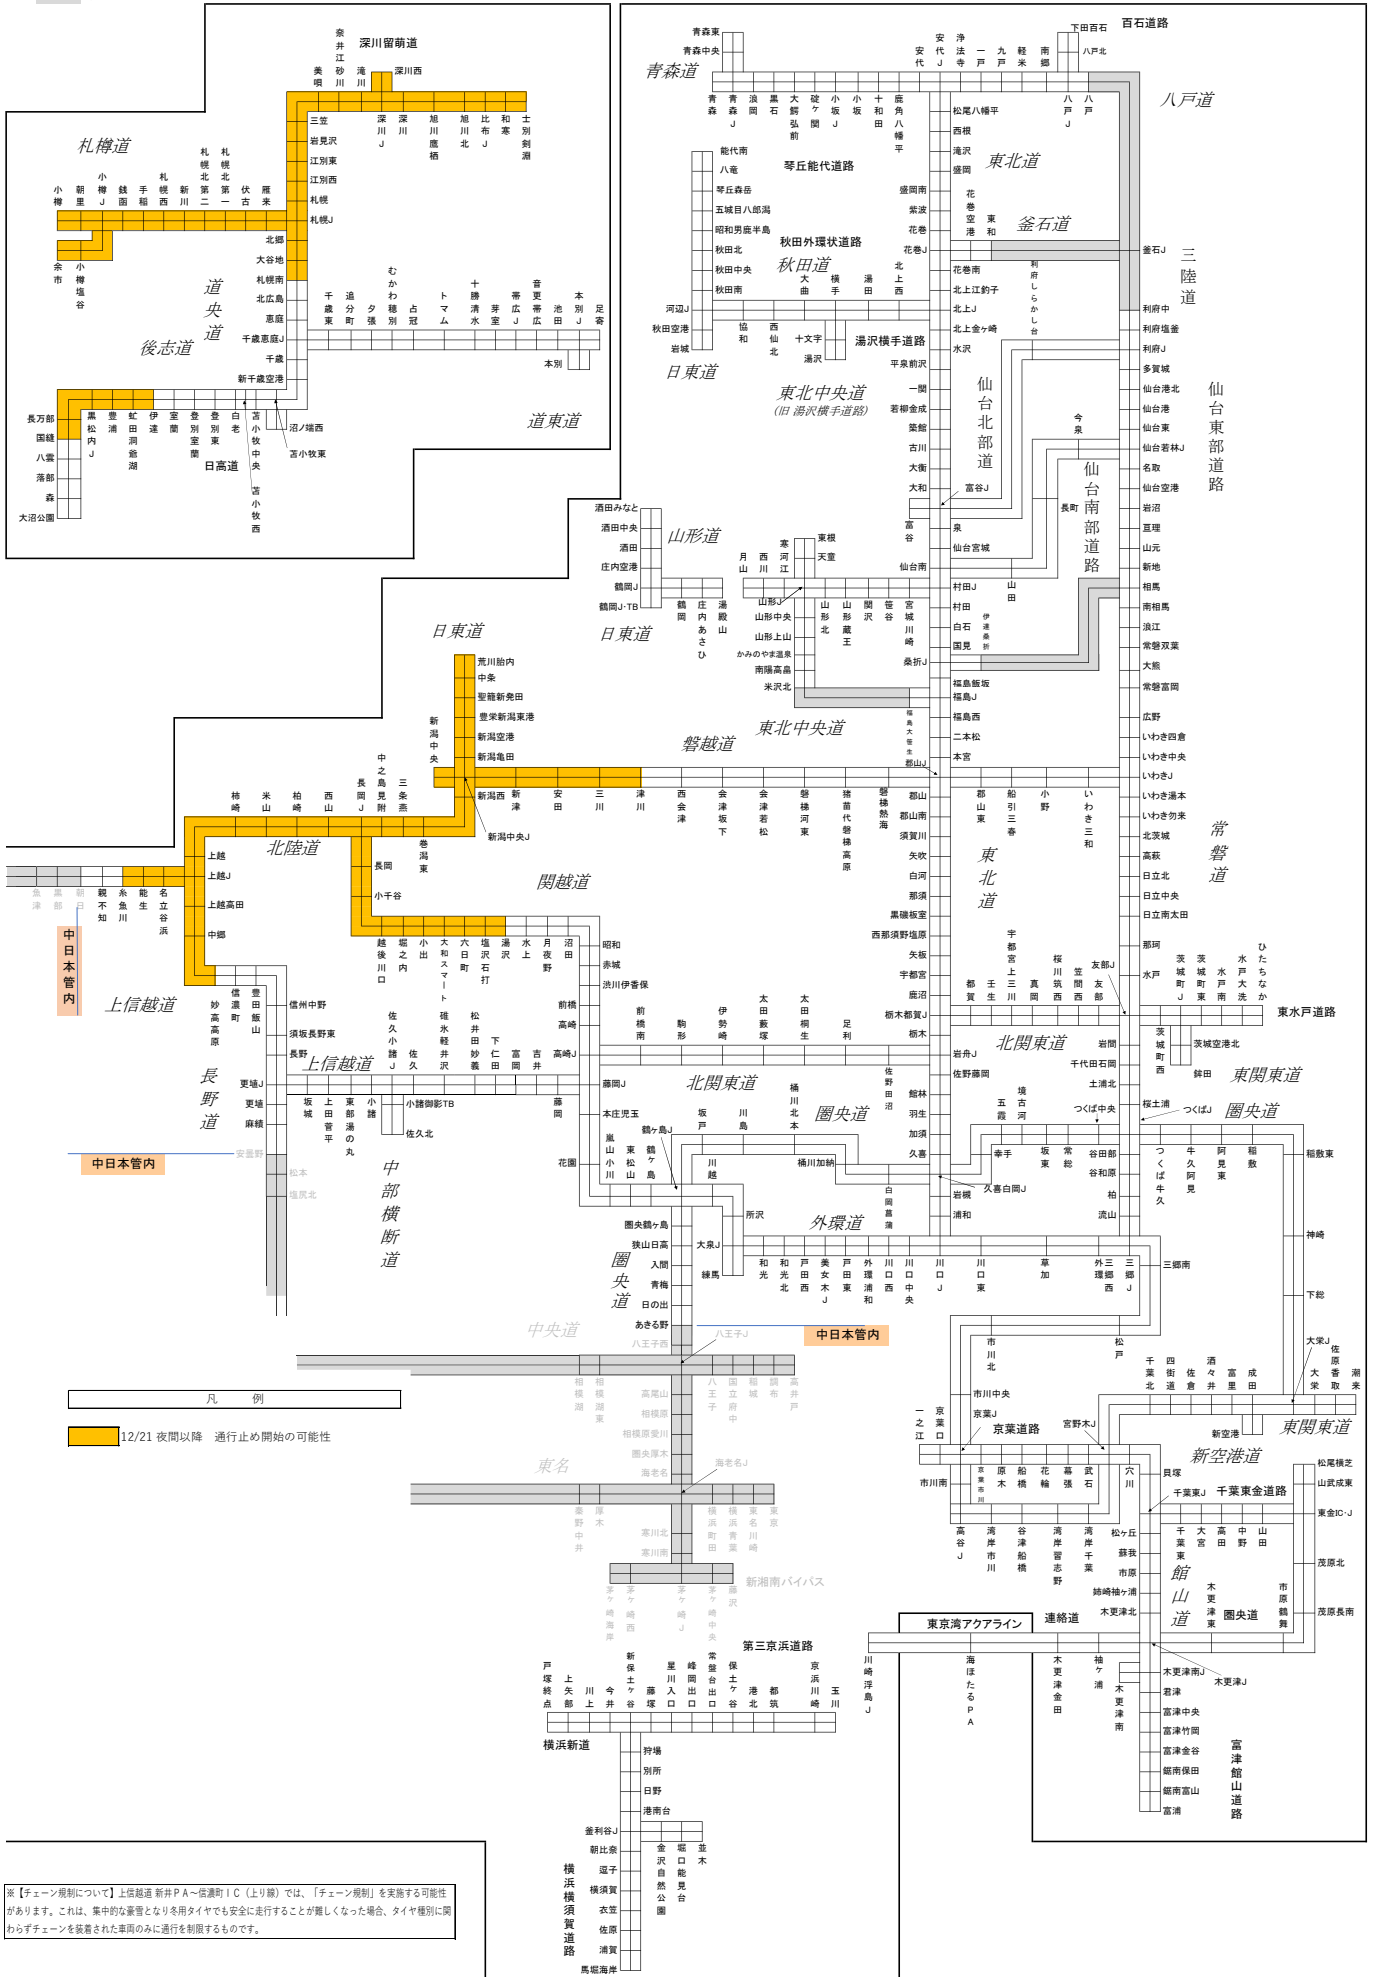

通行止めの可能性が高い区間 <12月19日17時30分時点>

※本図は、JARTICが提供する現況の道路交通情報ではありません。最新の道路交通状況は、JARTICなどのHPをご確認ください。

※本図に示す区間以外においても、通行止めを行う可能性があります。

※ 灰色塗りつぶし部は他社および直轄管理区間です。

※【チェーン規制について】上信越道 新井PA～信濃町IC（上り線）では、「チェーン規制」を実施する可能性があります。これは、集中的な豪雪となり用タイヤでも安全に走行することが難しくなった場合、タイヤ種別に関わらずチェーンを装着された車両のみ通行を制限するものです。