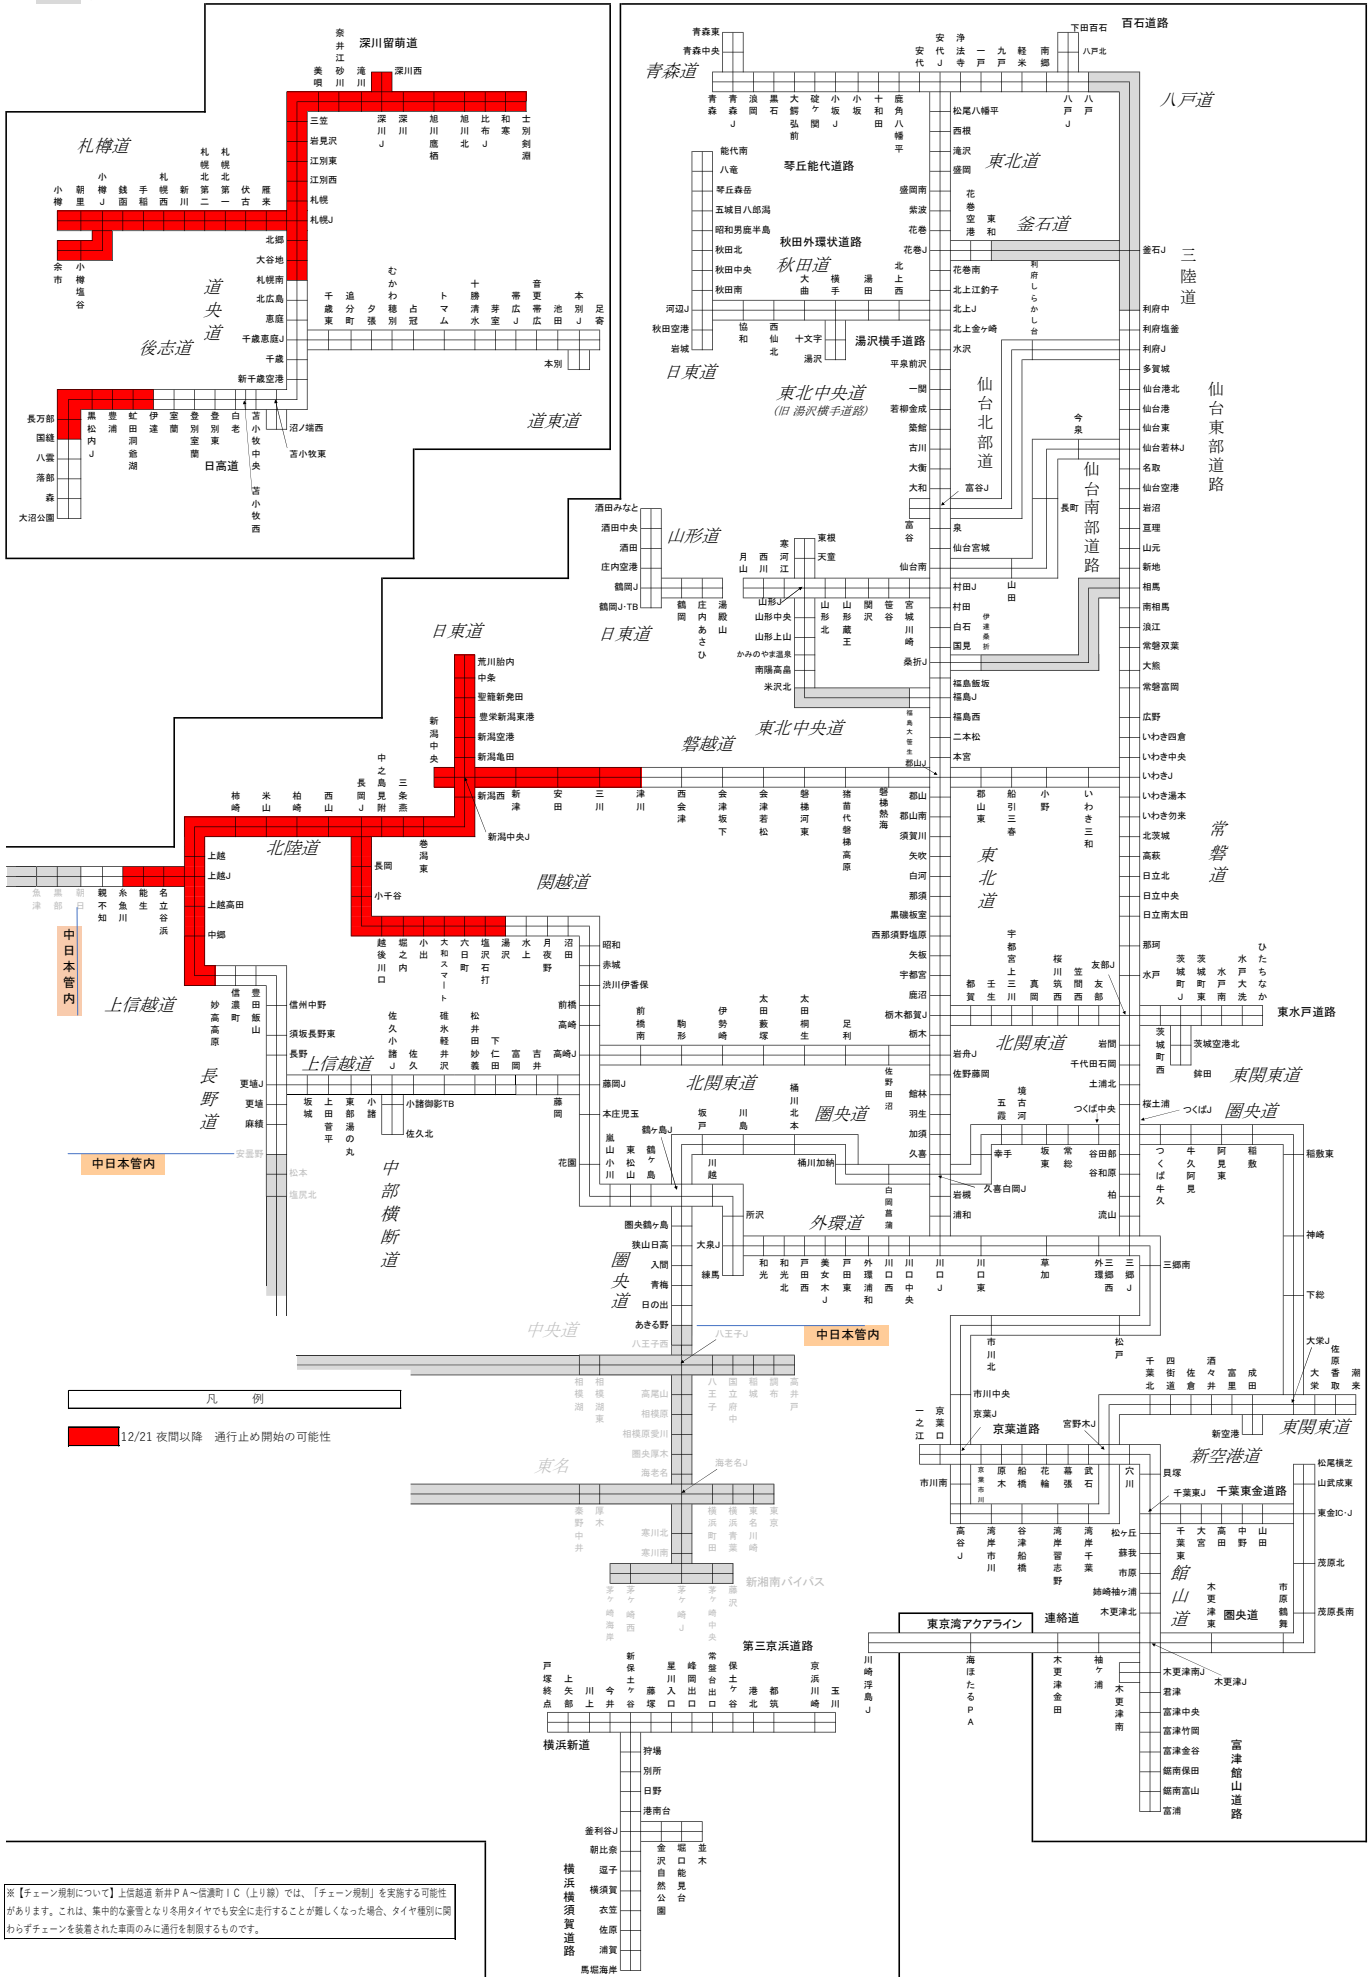

通行止めの可能性が高い区間 <12月21日15時00分時点>

※本図は、JARTICが提供する現況の道路交通情報ではありません。最新の道路交通状況は、JARTICなどのHPをご確認ください。

※本図に示す区間以外においても、通行止めを行う可能性があります。

※ 灰色塗りつぶし部は他社および直轄管理区間です。

※【チェーン規制について】上信越道 新井PA～信濃町IC（上り線）では、「チェーン規制」を実施する可能性があります。これは、集中的な豪雪となり用タイヤでも安全に走行することが難しくなった場合、タイヤ種別に関わらずチェーンを装着された車両のみ通行を制限するものです。