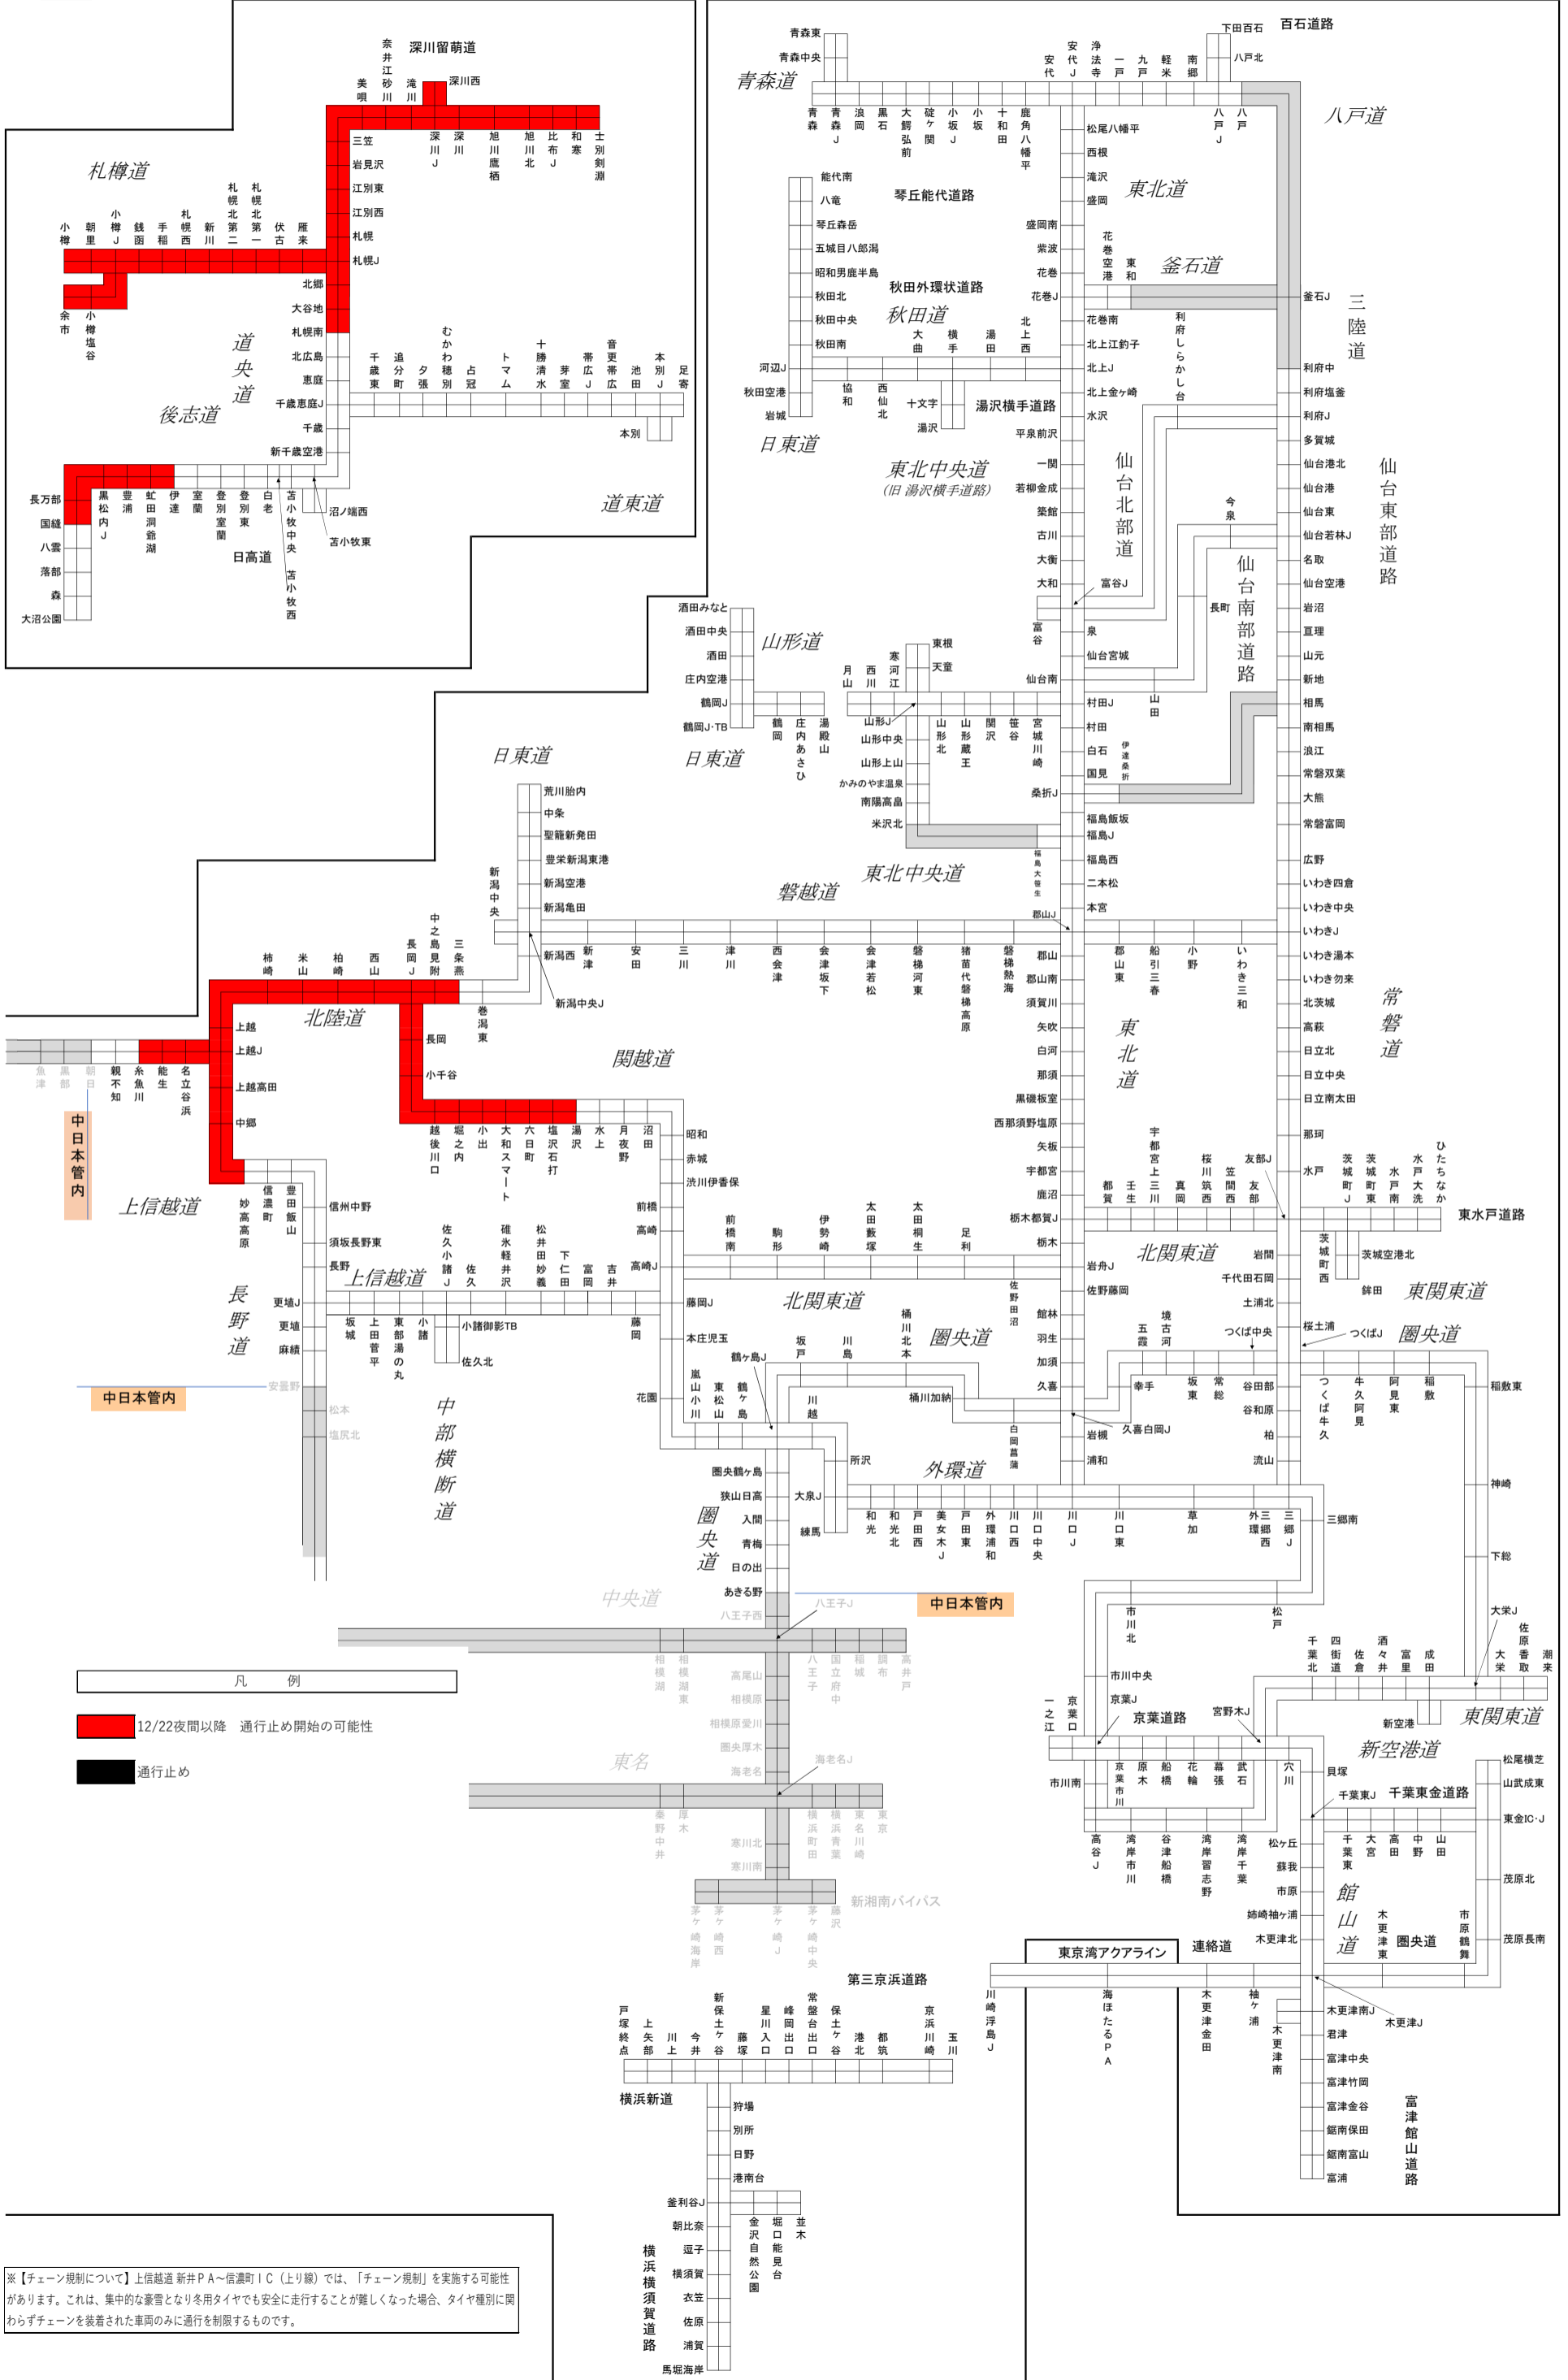

# 通行止めの可能性が高い区間 <12月22日19時15分時点>

※本図は、JARTICが提供する現況の道路交通情報ではありません。最新の道路交通状況は、JARTICなどのHPをご確認ください。

※本図に示す区間以外においても、通行止めを行う可能性があります。

※ 灰色塗りつぶし部は他社および直轄管理区間です。

※【チェーン規制について】上信越道 新井PA～信濃町IC（上り線）では、「チェーン規制」を実施する可能性があります。これは、集中的な豪雪となり冬用タイヤでも安全に走行することが難しくなった場合、タイヤ種別に関わらずチェーンを装着された車両のみに通行を制限するものです。