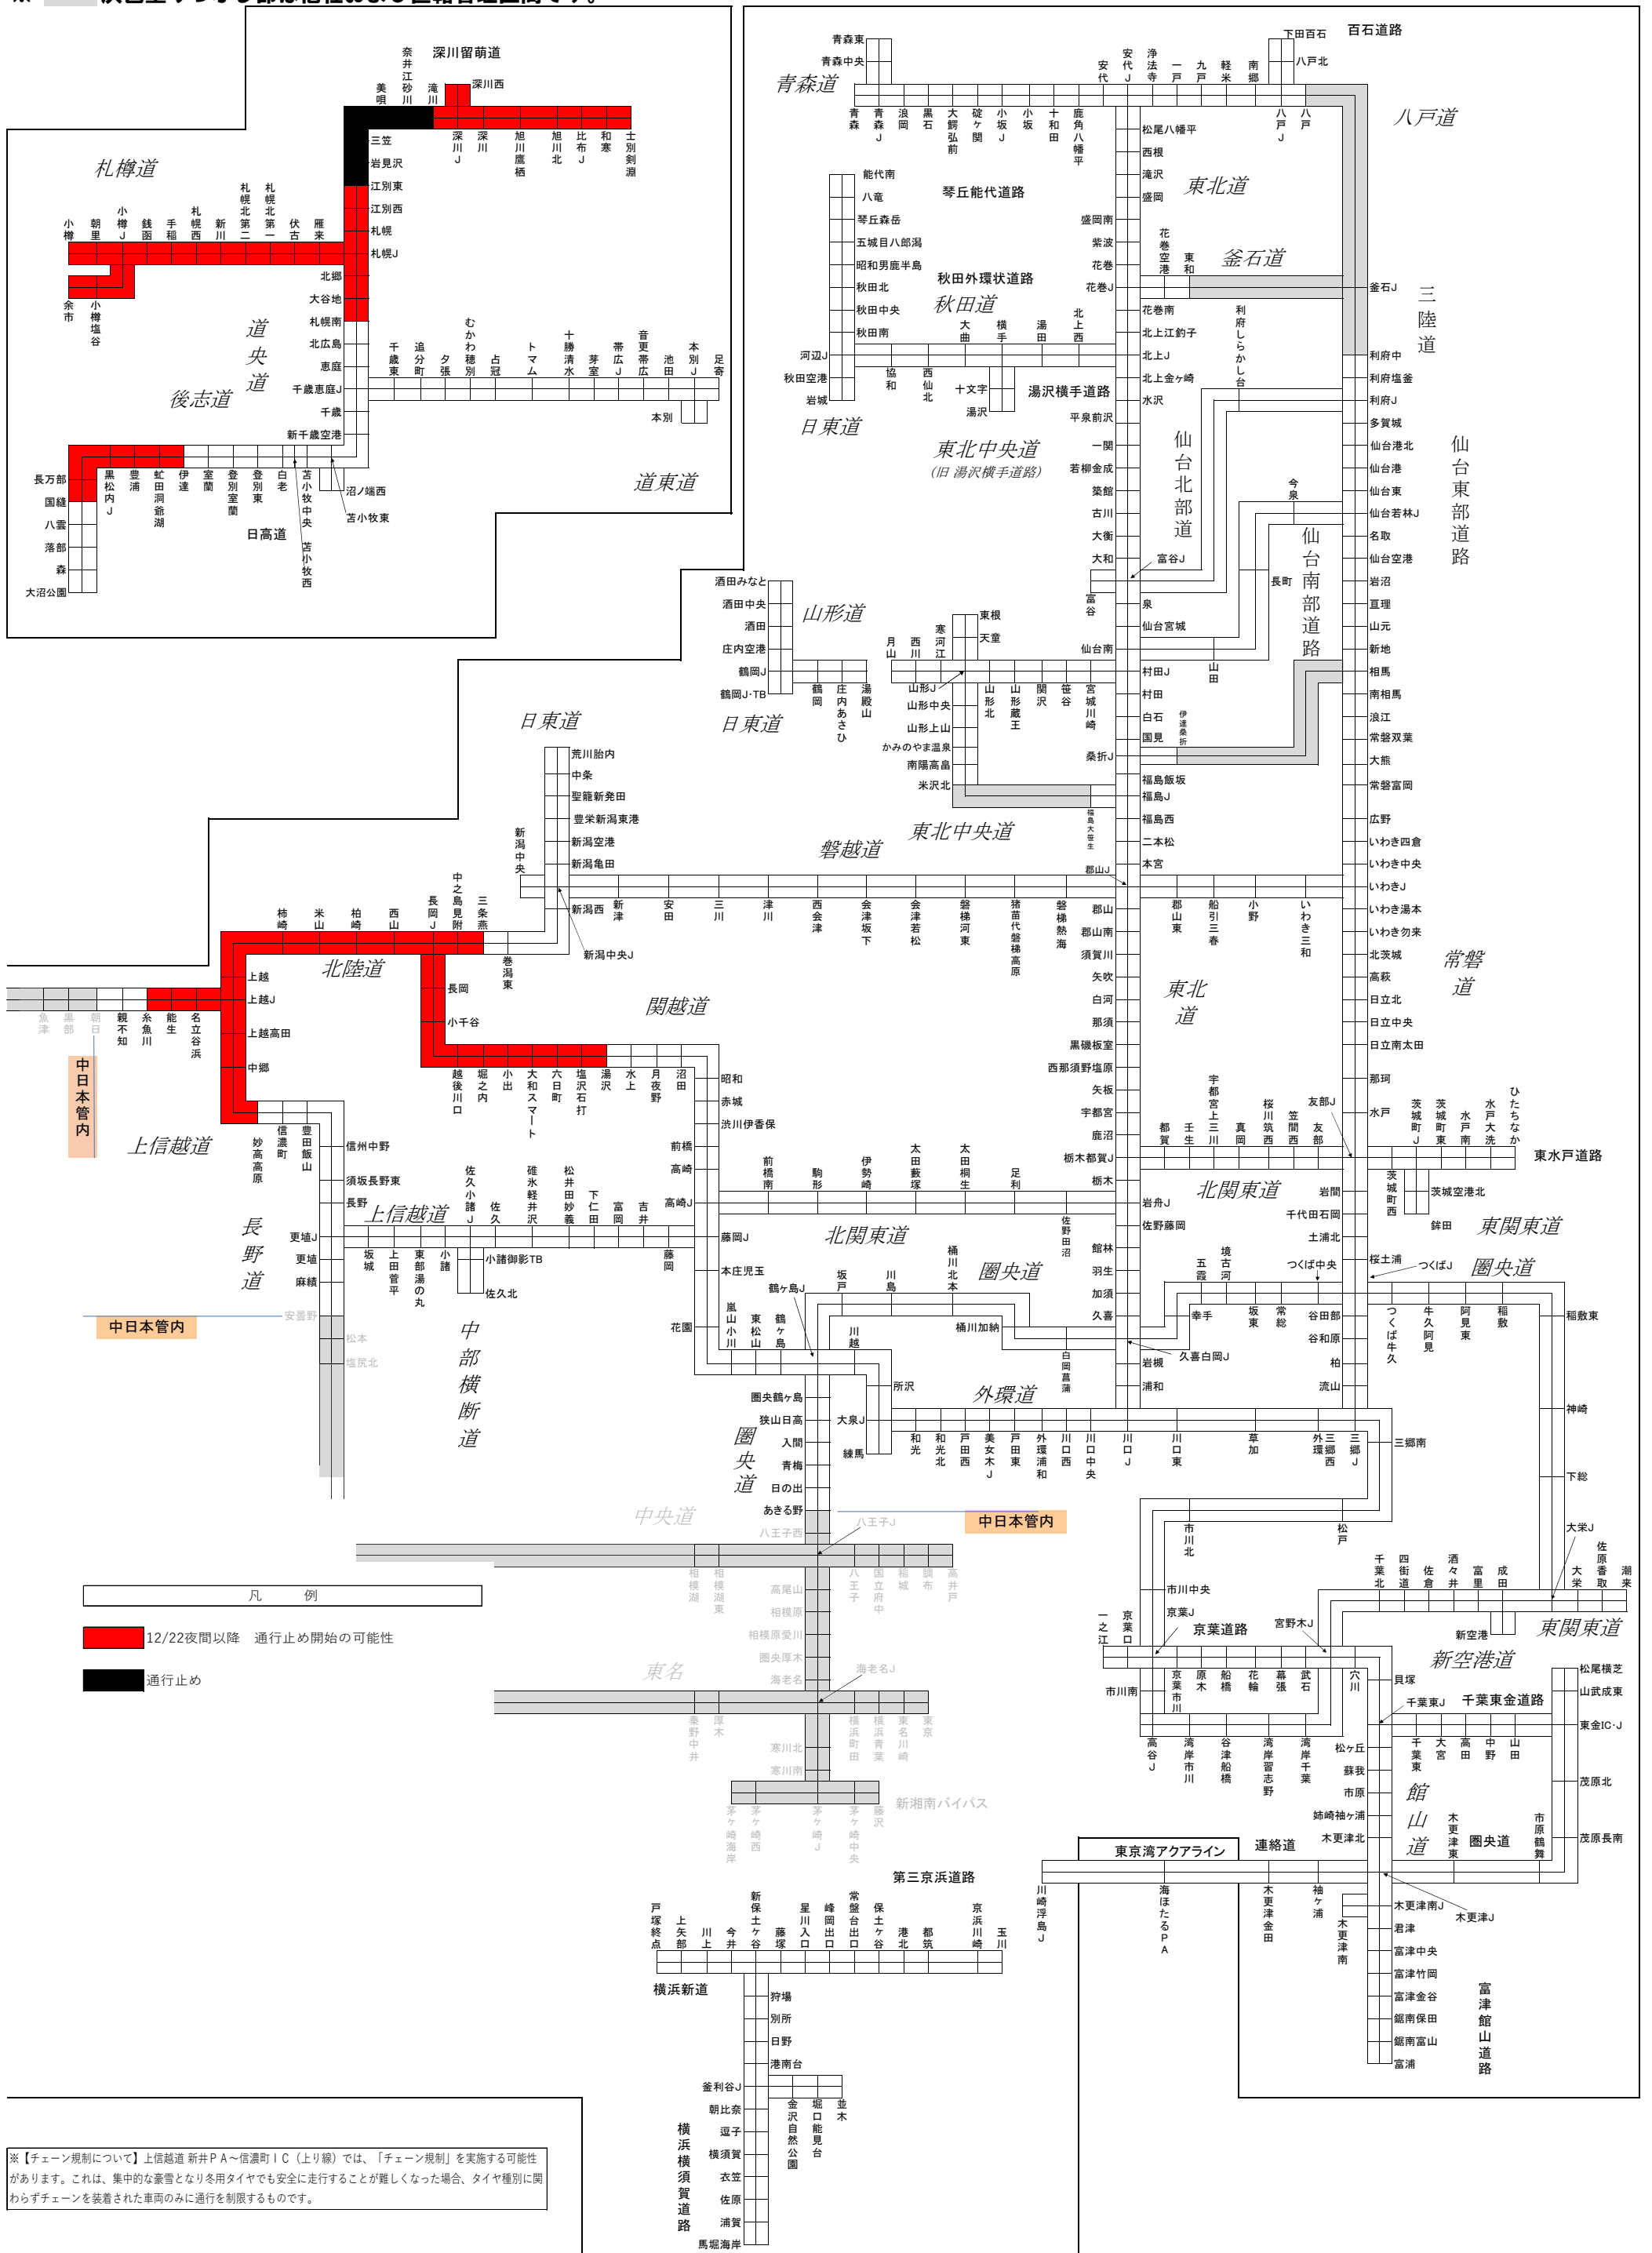

# 通行止めの可能性が高い区間 <12月22日14時00分時点>

※本図は、JARTICが提供する現況の道路交通情報ではありません。最新の道路交通状況は、JARTICなどのHPをご確認ください。  
 ※本図に示す区間以外においても、通行止めを行う可能性があります。  
 ※ 灰色塗りつぶし部は他社および直轄管理区間です。

※【チェーン規制について】 上信越道 新井PA～信濃町IC（上り線）では、「チェーン規制」を実施する可能性があります。これは、集中的な豪雪となり冬用タイヤでも安全に走行することが難しくなった場合、タイヤ種別に関わらずチェーンを装着された車両のみに通行を制限するものです。