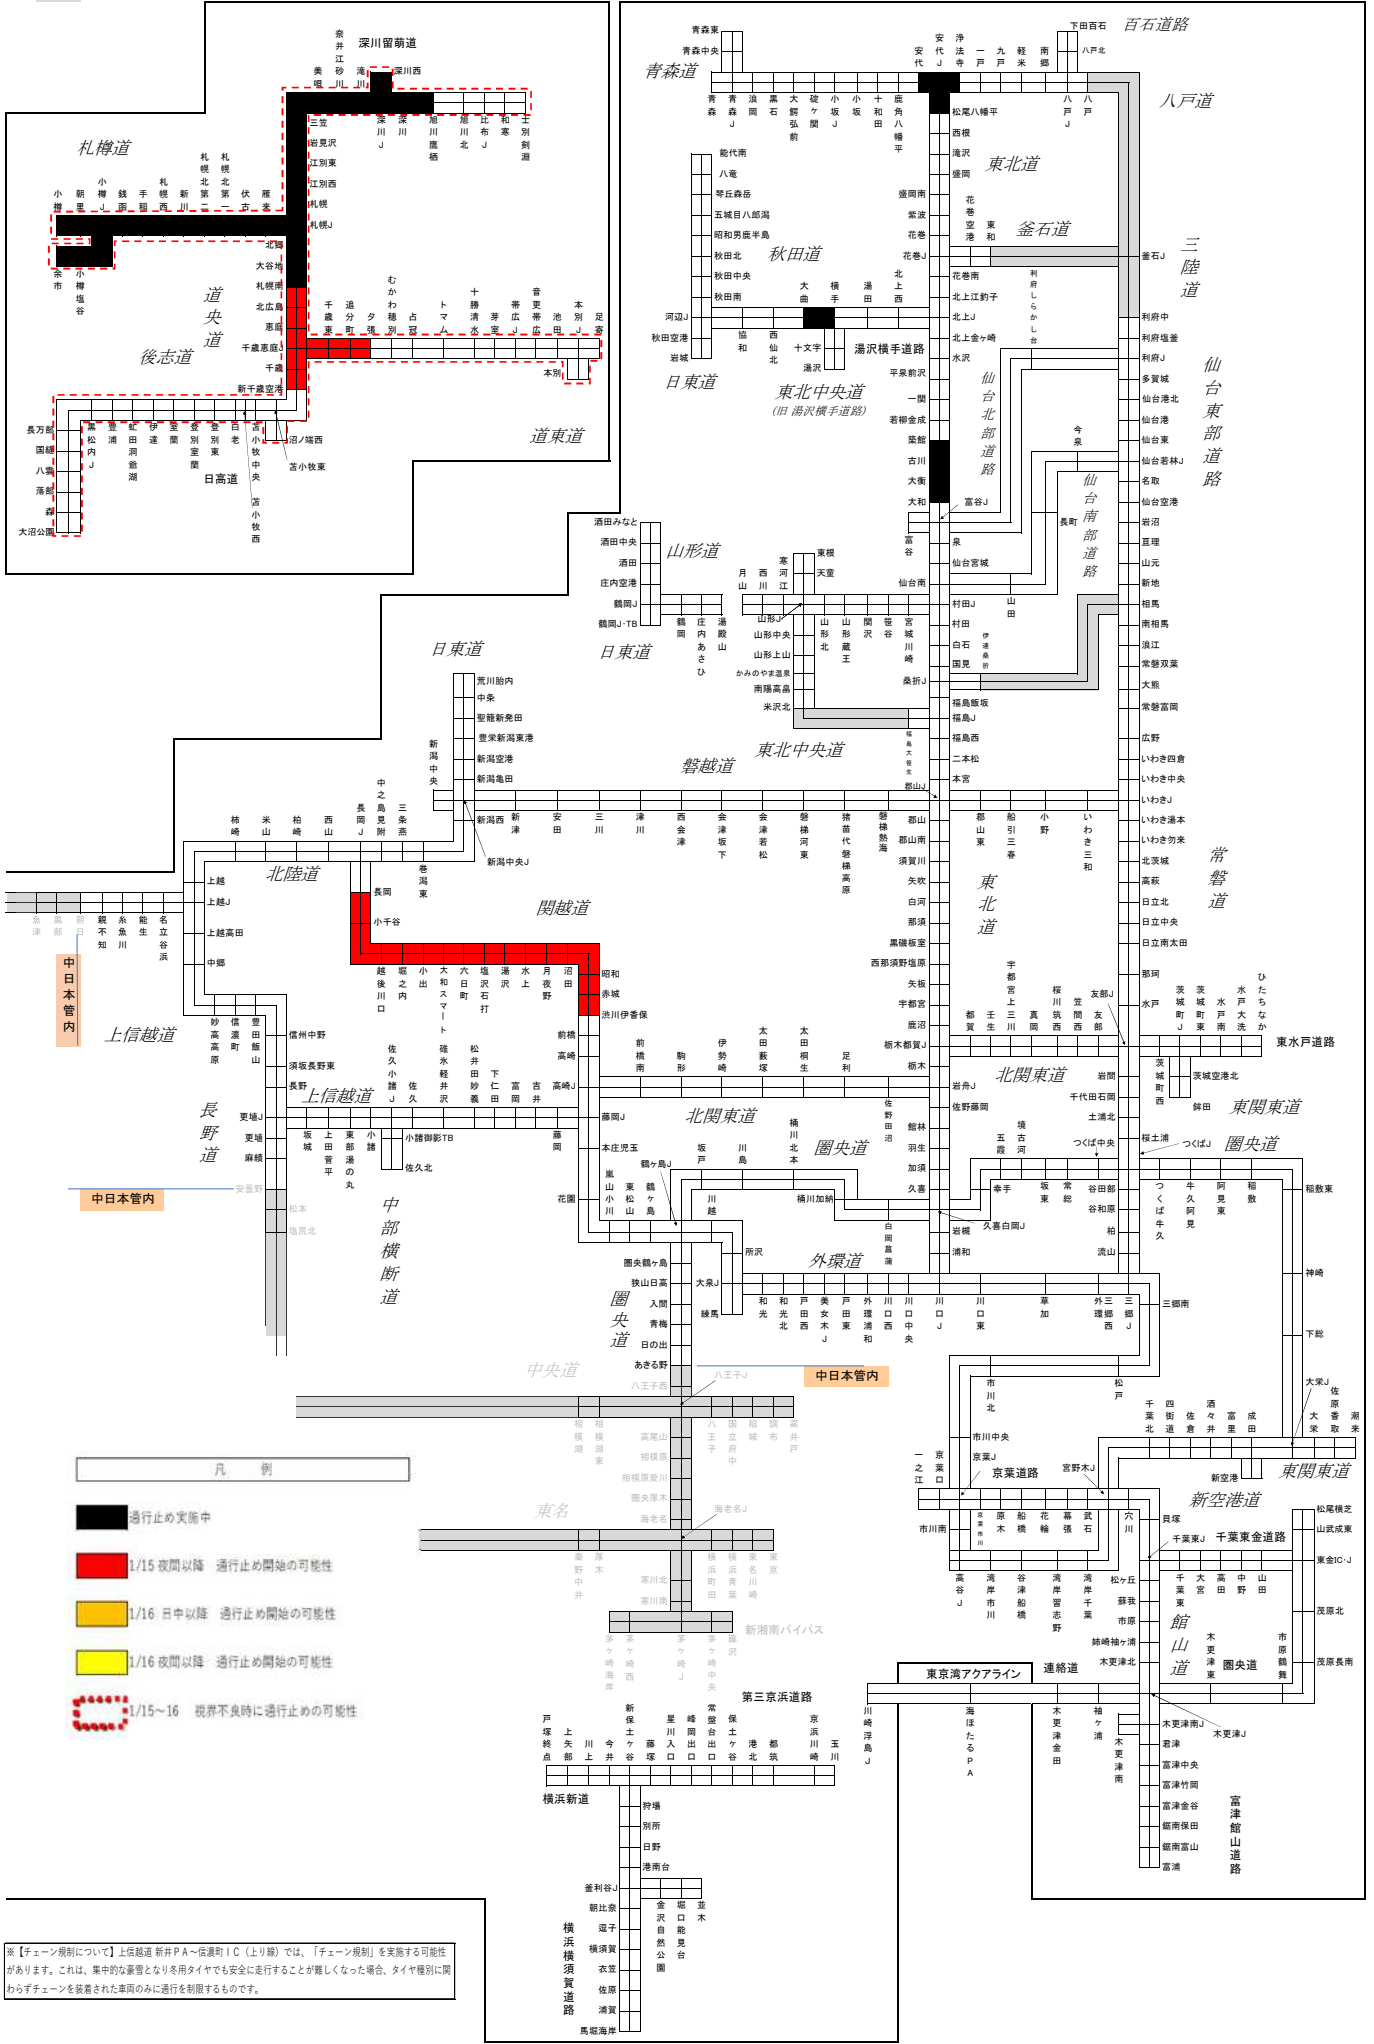

通行止めの可能性が高い区間 <1月15日18時00分時点>

※本図は、JARTICが提供する現況の道路交通情報ではありません。最新の道路交通状況は、JARTICなどのHPをご確認ください。

※本図に示す区間以外においても、通行止めを行う可能性があります。

※ 灰色塗りつぶし部は他社および直轄管理区間です。

※【チェーン規制について】上信越道 新井PA～信濃町IC（上り線）では、「チェーン規制」を実施する可能性があります。これは、集中的な豪雪となり冬用タイヤでも安全に走行することが難しくなった場合、タイヤ種別に関わらずチェーンを装着された車両のみに通行を制限するものです。