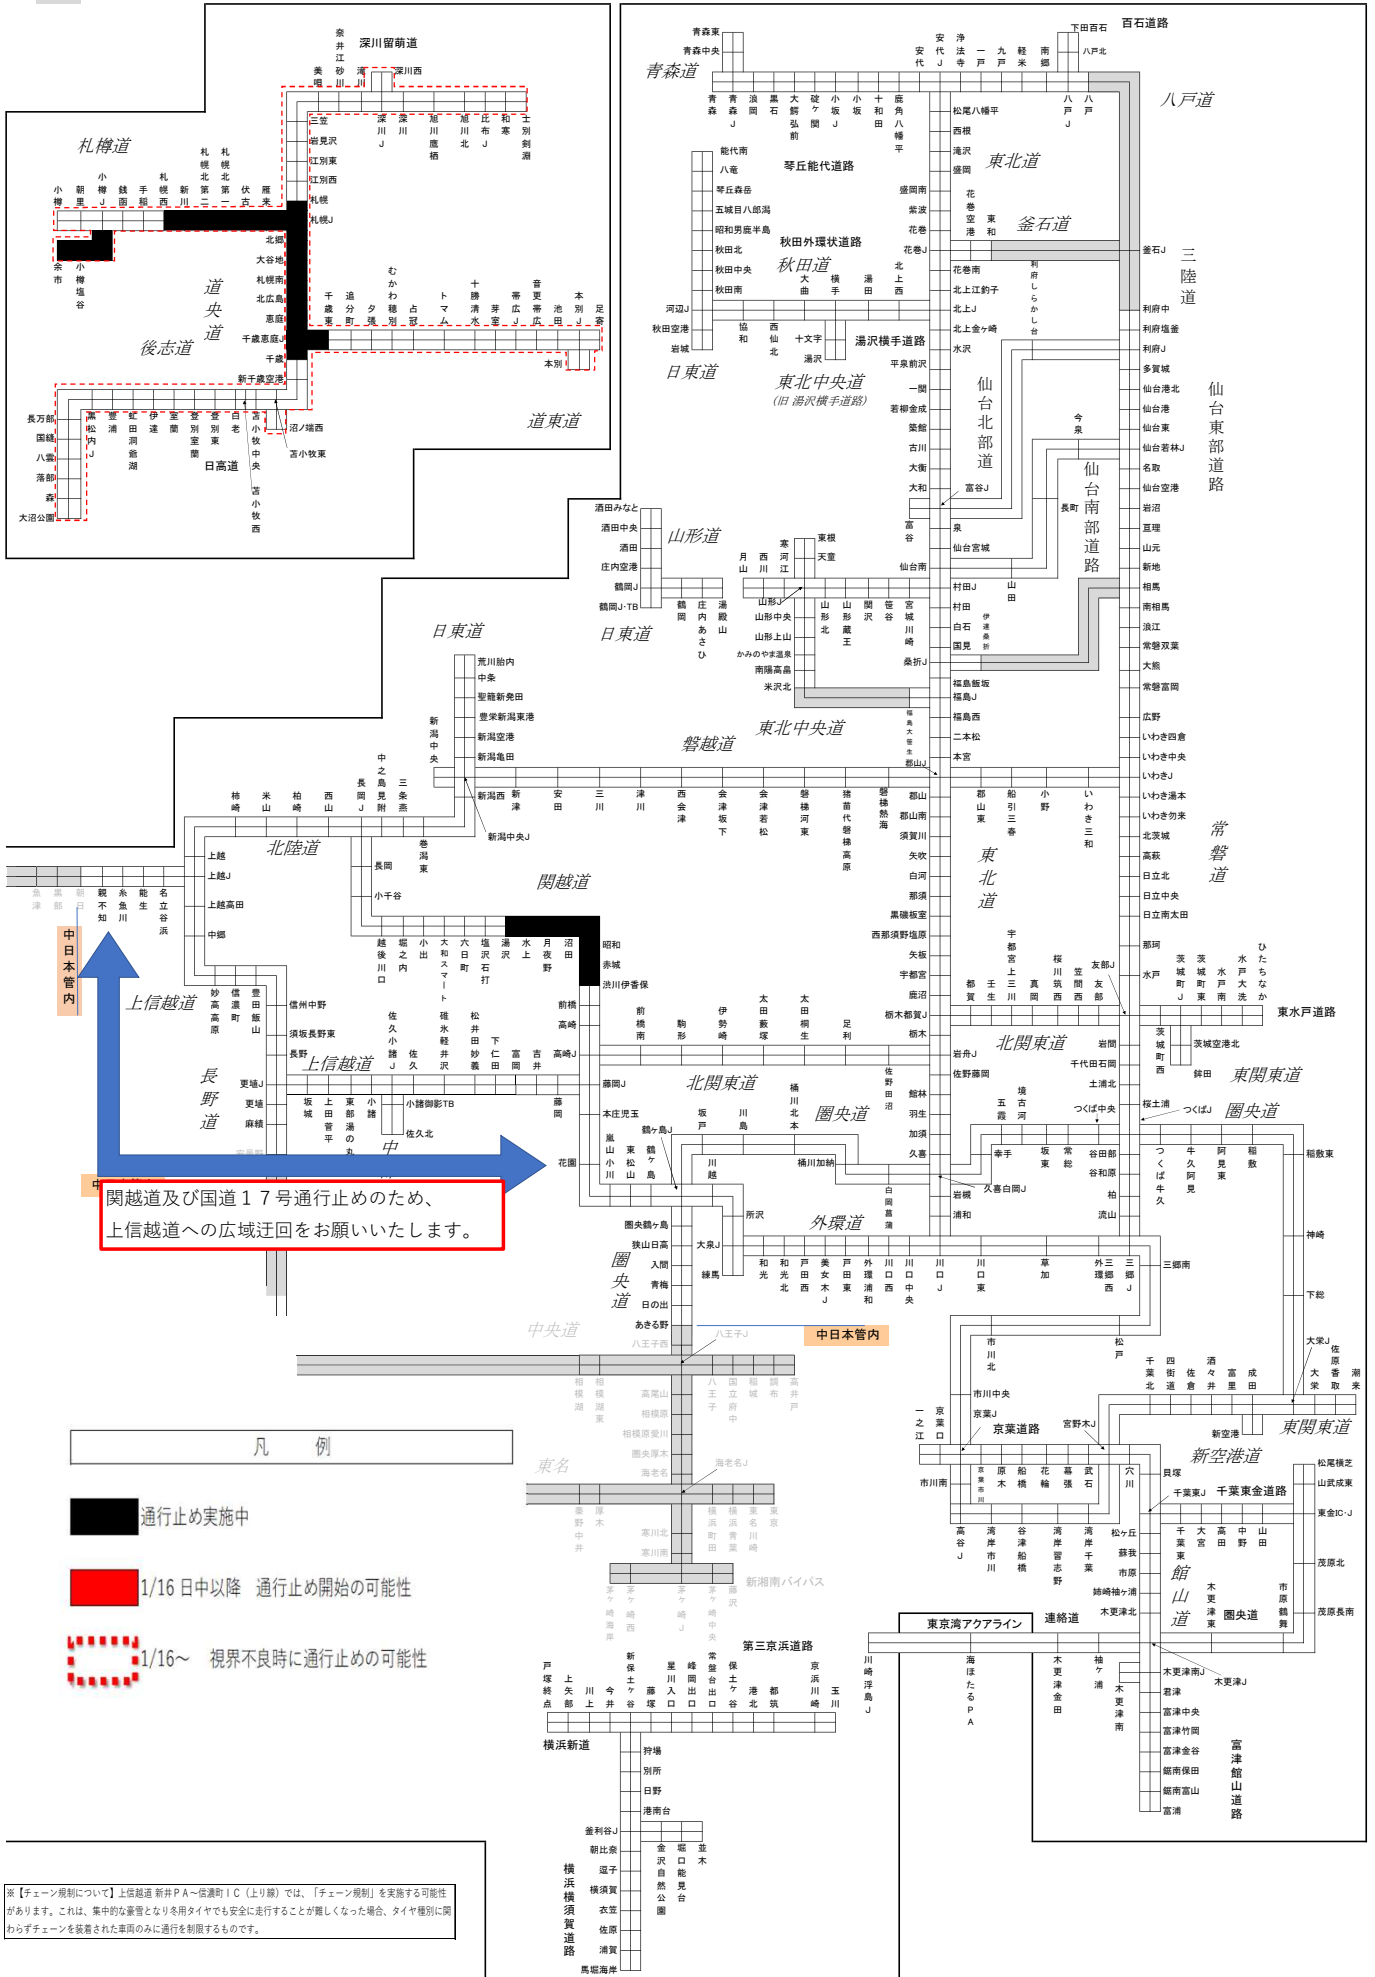

通行止めの可能性が高い区間 <1月16日11時30分時点>

※本図は、JARTICが提供する現況の道路交通情報ではありません。最新の道路交通状況は、JARTICなどのHPをご確認ください。

※本図に示す区間以外においても、通行止めを行う可能性があります。

※ 灰色塗りつぶし部は他社および直轄管理区間です。

関越道及び国道17号通行止めのため、
上信越道への広域迂回をお願いいたします。

- 凡例**
- 通行止め実施中
 - 1/16 日中以降 通行止め開始の可能性
 - 1/16~ 視界不良時に通行止めの可能性

※【チェーン規制について】上信越道 新井PA～信濃町IC（上り線）では、「チェーン規制」を実施する可能性があります。これは、集中的な豪雪となり用タイヤでも安全に走行することが難しくなった場合、タイヤ種別に関わらずチェーンを装着された車両のみに通行を制限するものです。