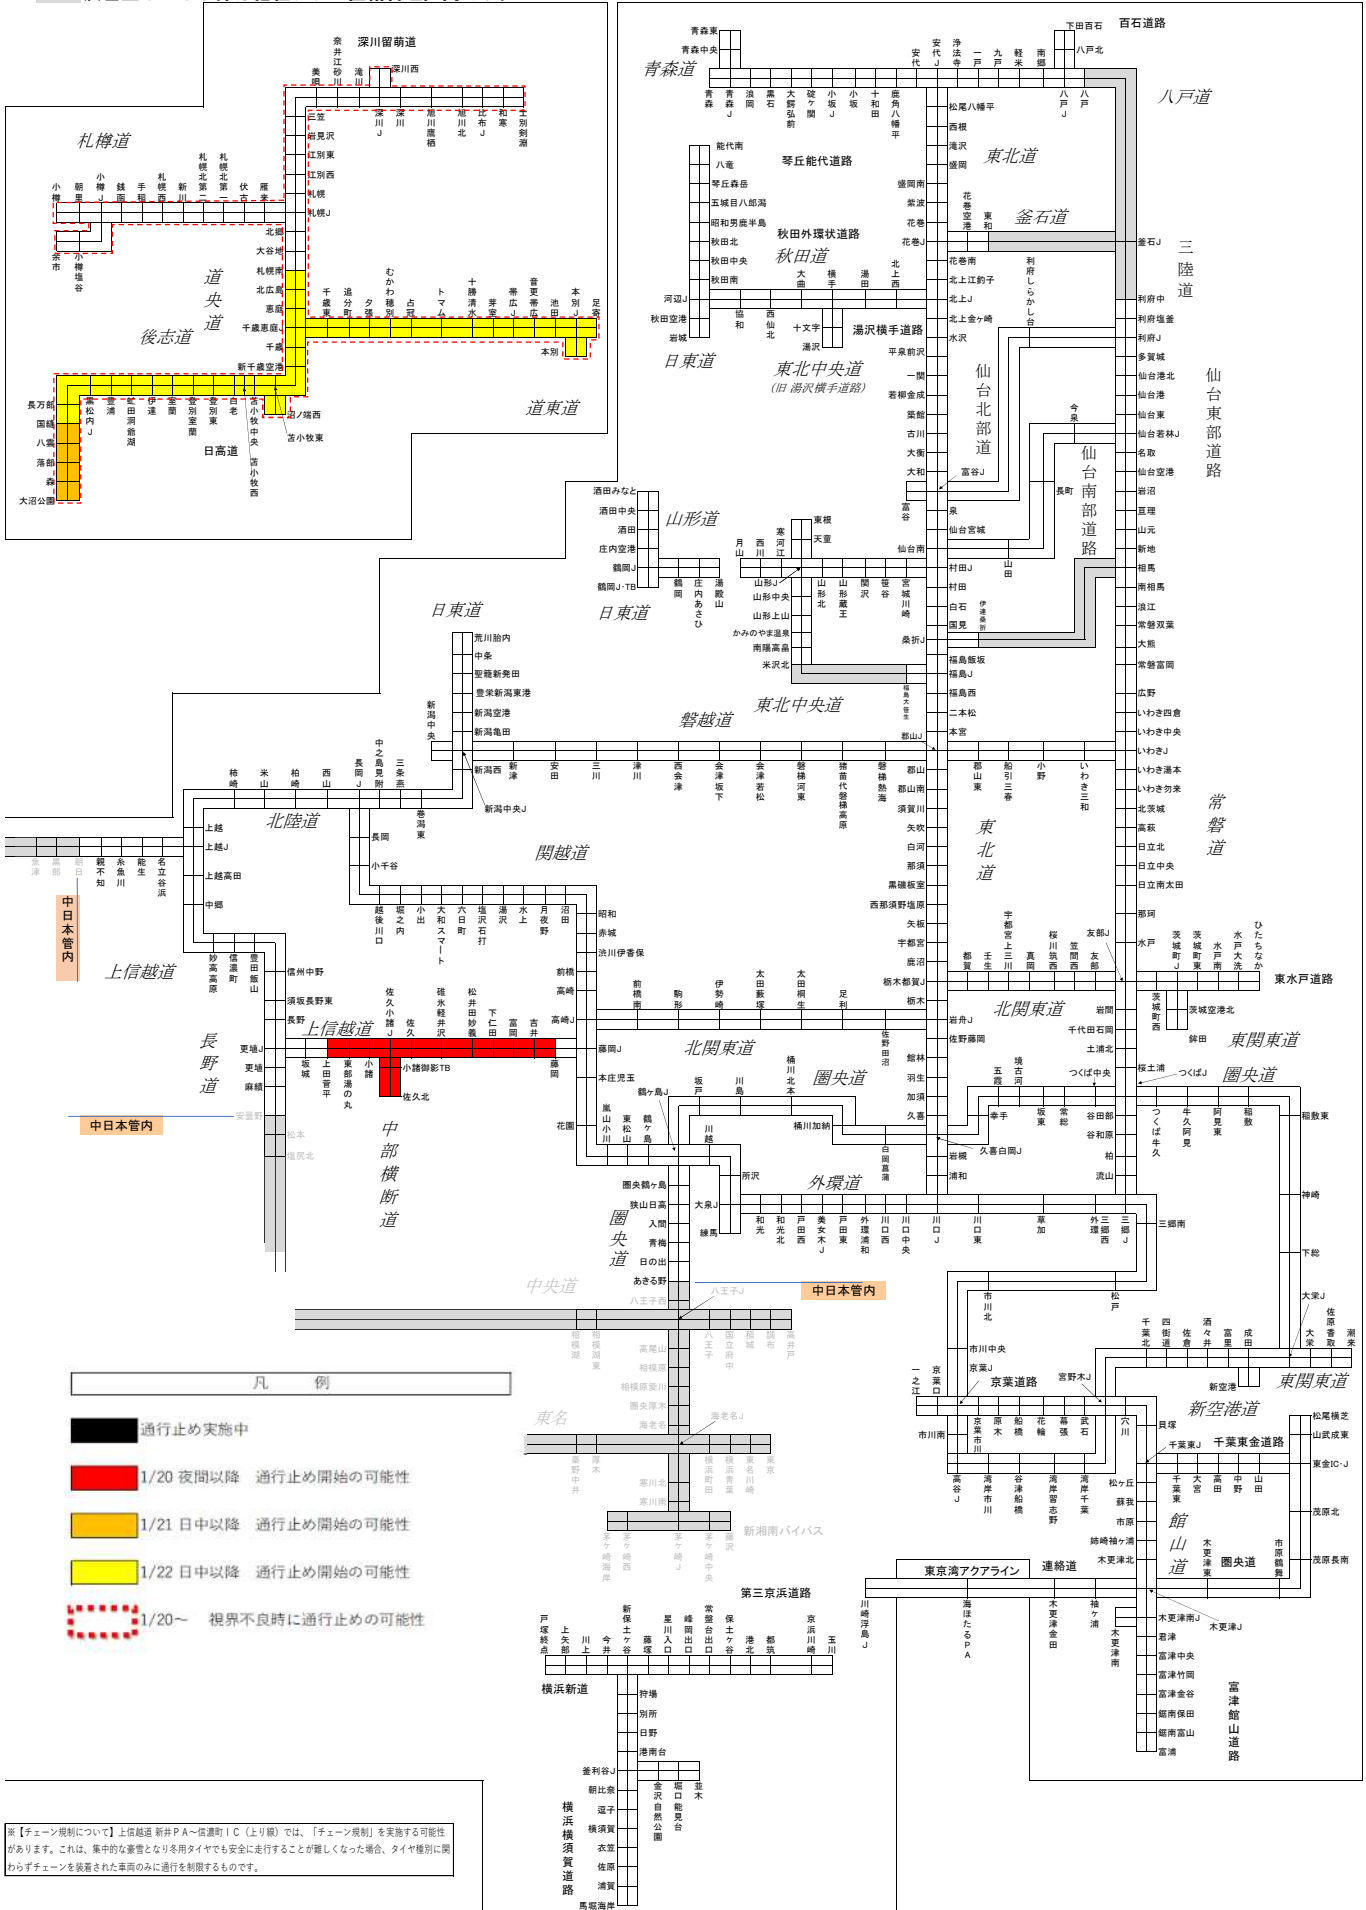

通行止めの可能性が高い区間 <1月18日17時00分時点>

※本図は、JARTICが提供する現況の道路交通情報ではありません。最新の道路交通状況は、JARTICなどのHPをご確認ください。
 ※本図に示す区間以外においても、通行止めを行う可能性があります。
 ※ 灰色塗りつぶし部は他社および直轄管理区間です。

※【チェーン規制について】上信越道 新井PA～信濃町IC（上り線）では、「チェーン規制」を実施する可能性があります。これは、集中的な豪雪となり冬用タイヤでも安全に走行することが難しくなった場合、タイヤ種別に関わらずチェーンを装着された車両のみに通行を制限するものです。