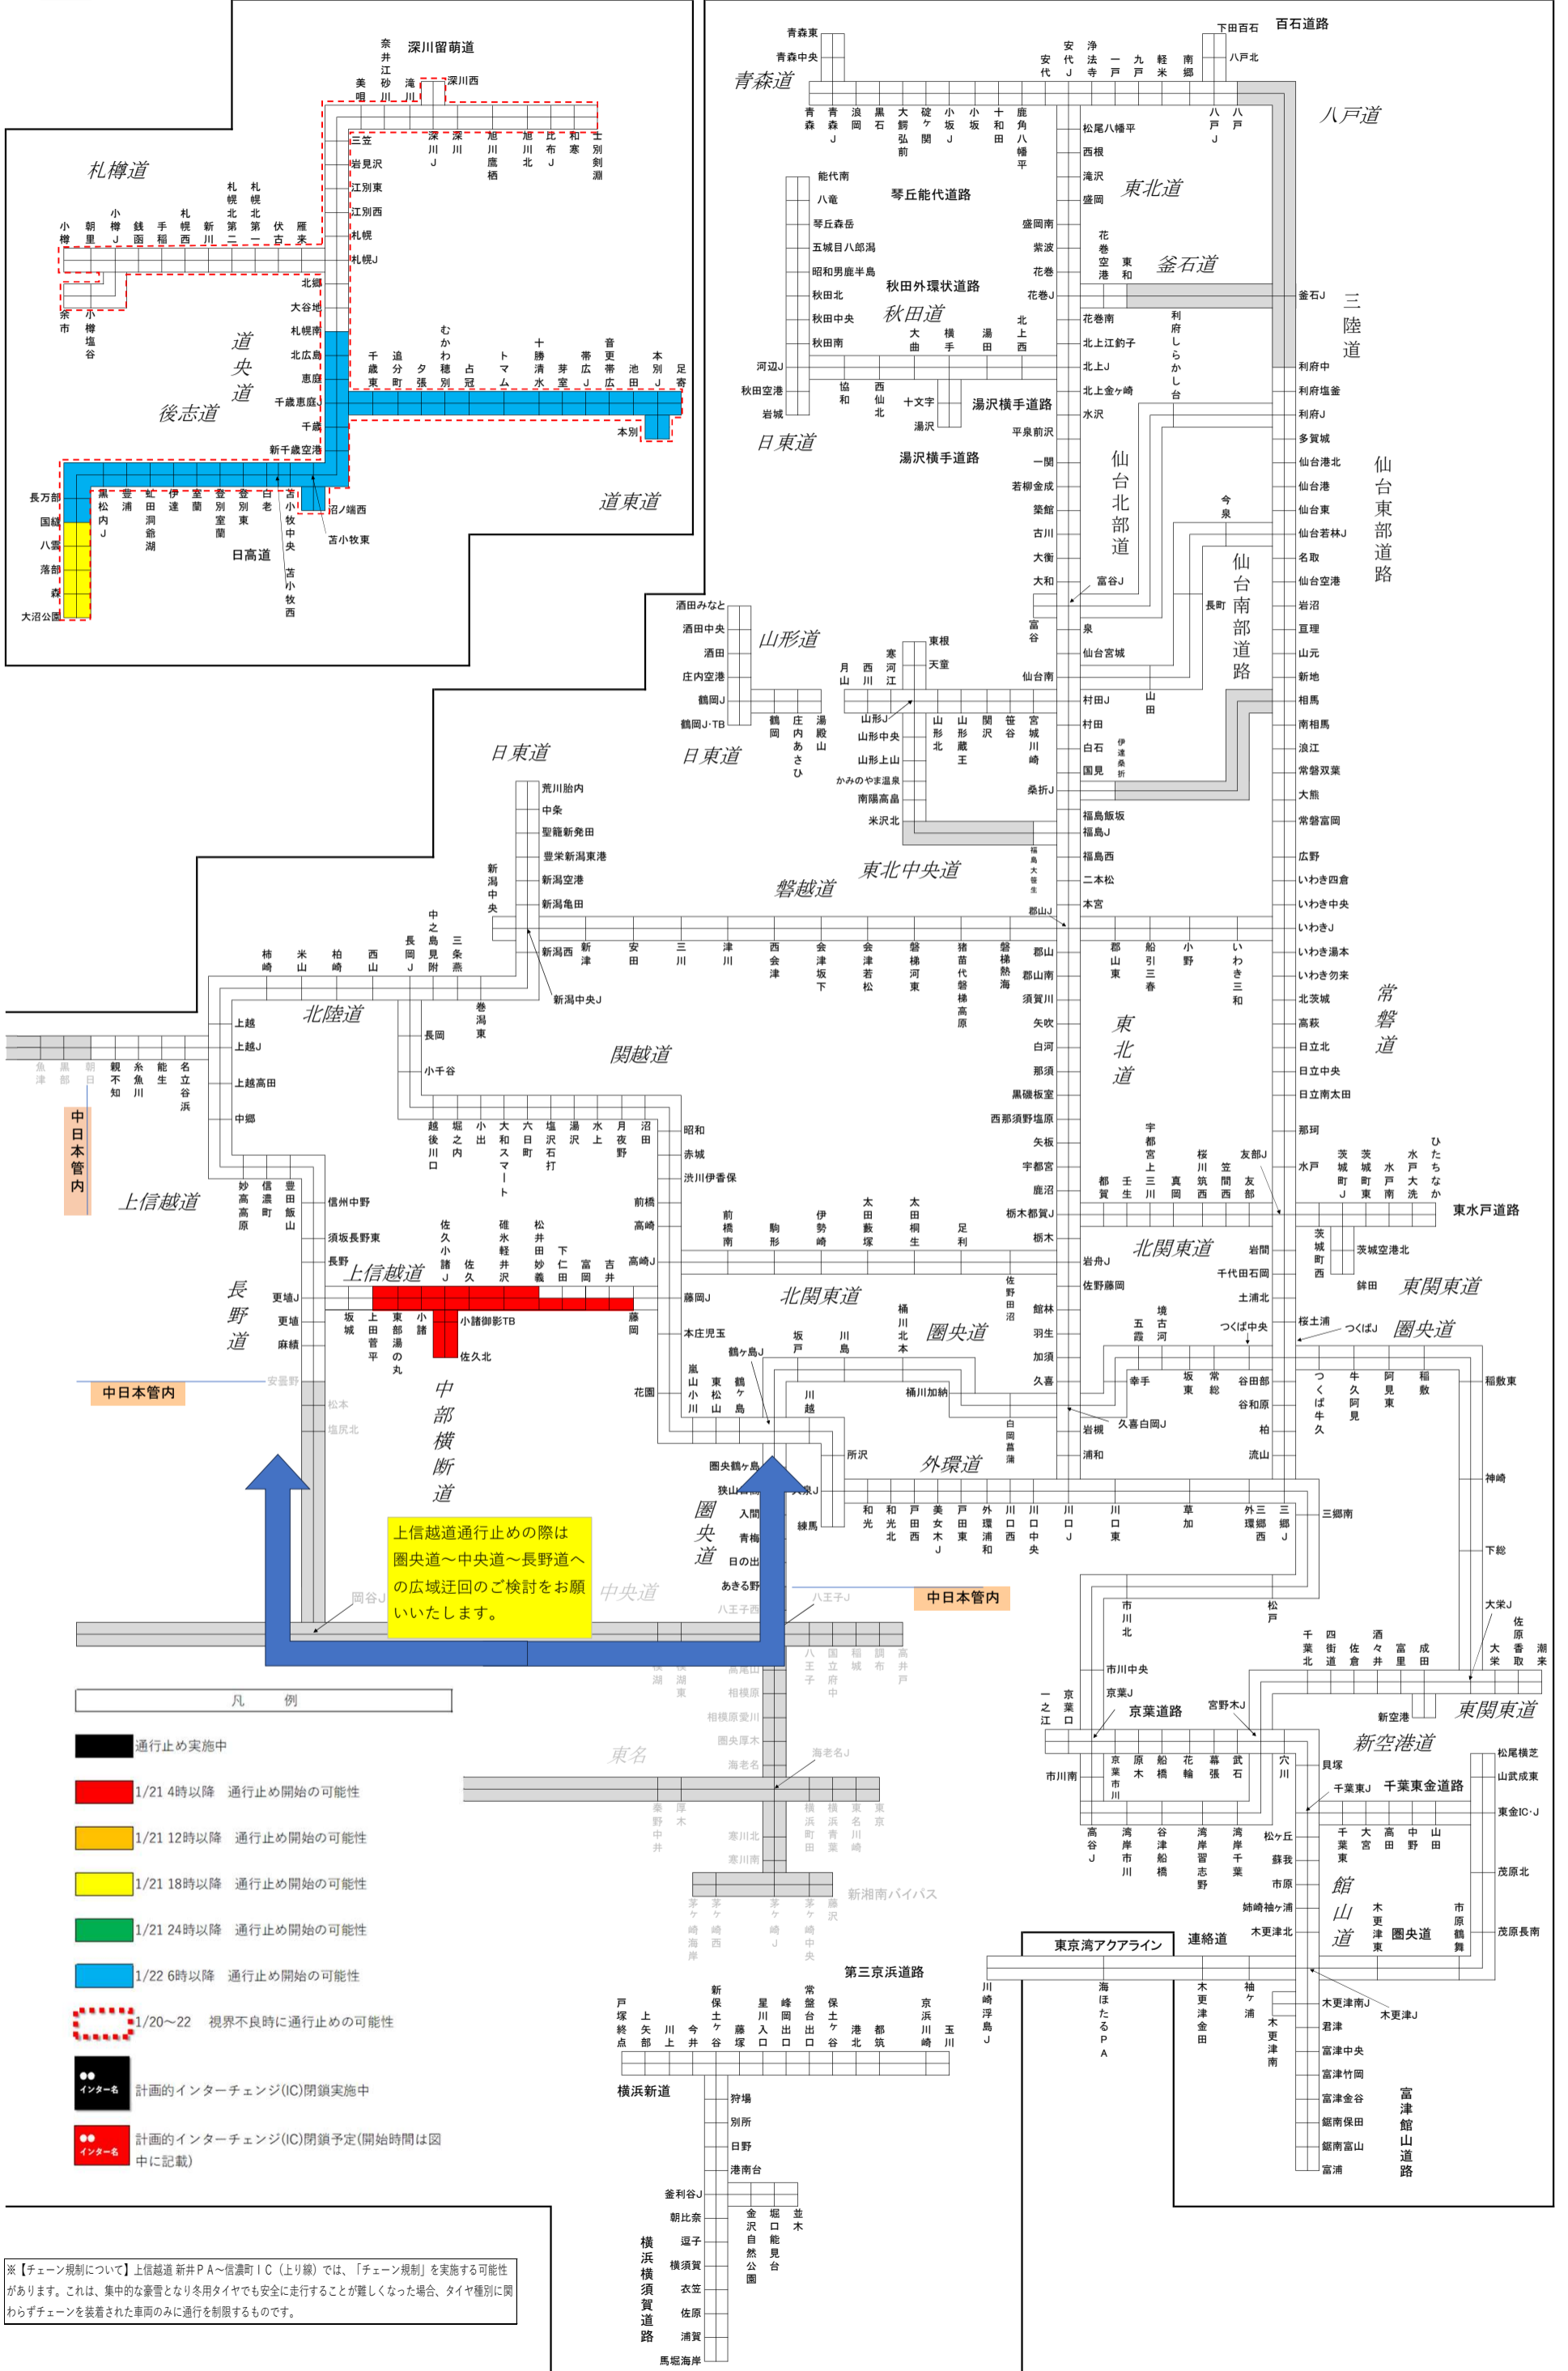

通行止めの可能性が高い区間 <1月20日11時00分時点>

※本図は、JARTICが提供する現況の道路交通情報ではありません。最新の道路交通状況は、JARTICなどのHPをご確認ください。

※本図に示す区間以外においても、通行止めを行う可能性があります。

※ 灰色塗りつぶし部は他社および直轄管理区間です。

上信越道通行止めの際は
圏央道～中央道～長野道へ
の広域迂回のご検討をお願い
いたします。

※【チェーン規制について】上信越道 新井PA～信濃町IC（上り線）では、「チェーン規制」を実施する可能性があります。これは、集中的な豪雪となり冬用タイヤでも安全に走行することが難しくなった場合、タイヤ種別に関わらずチェーンを装着された車両のみに通行を制限するものです。