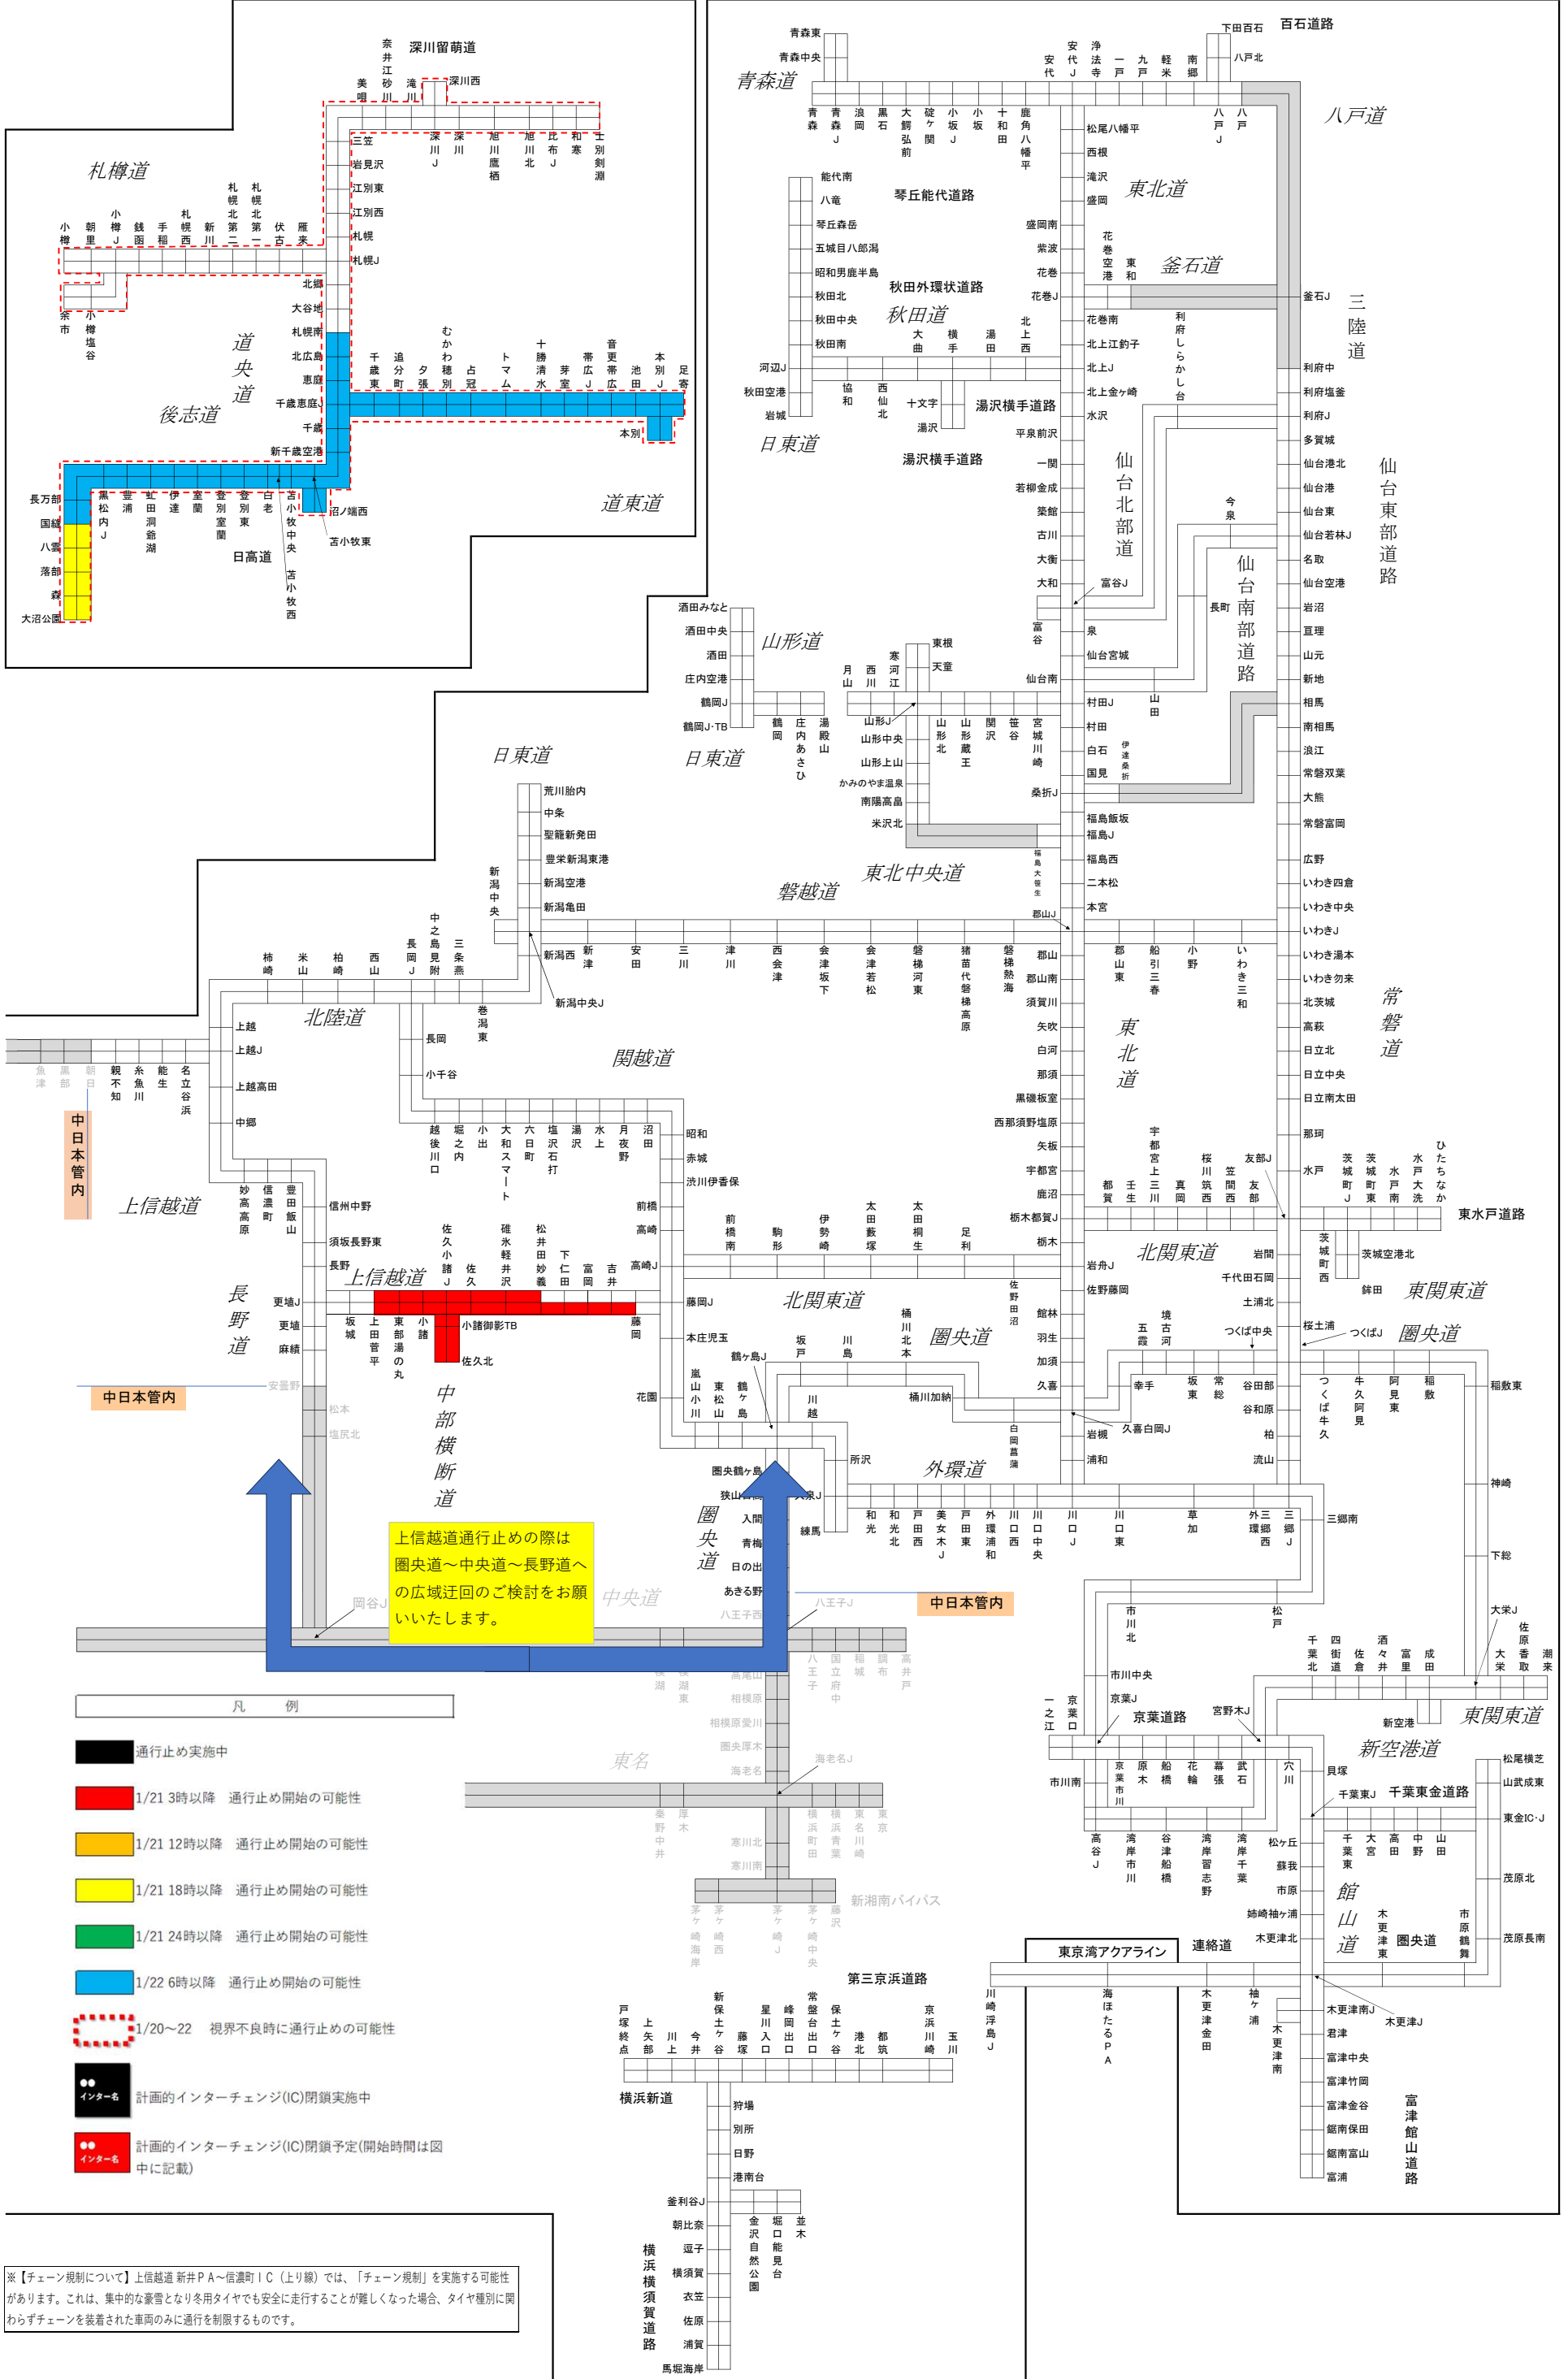

通行止めの可能性が高い区間 <1月20日17時00分時点>

※本図は、JARTICが提供する現況の道路交通情報ではありません。最新の道路交通状況は、JARTICなどのHPをご確認ください。

※本図に示す区間以外においても、通行止めを行う可能性があります。

※ 灰色塗りつぶし部は他社および直轄管理区間です。

上信越道通行止めの際は
圏央道～中央道～長野道へ
の広域迂回のご検討をお願い
いたします。

※【チェーン規制について】上信越道 新井PA～信濃町IC（上り線）では、「チェーン規制」を実施する可能性があります。これは、集中的な豪雪となり冬用タイヤでも安全に走行することが難しくなった場合、タイヤ種別に関わらずチェーンを装着された車両のみに通行を制限するものです。