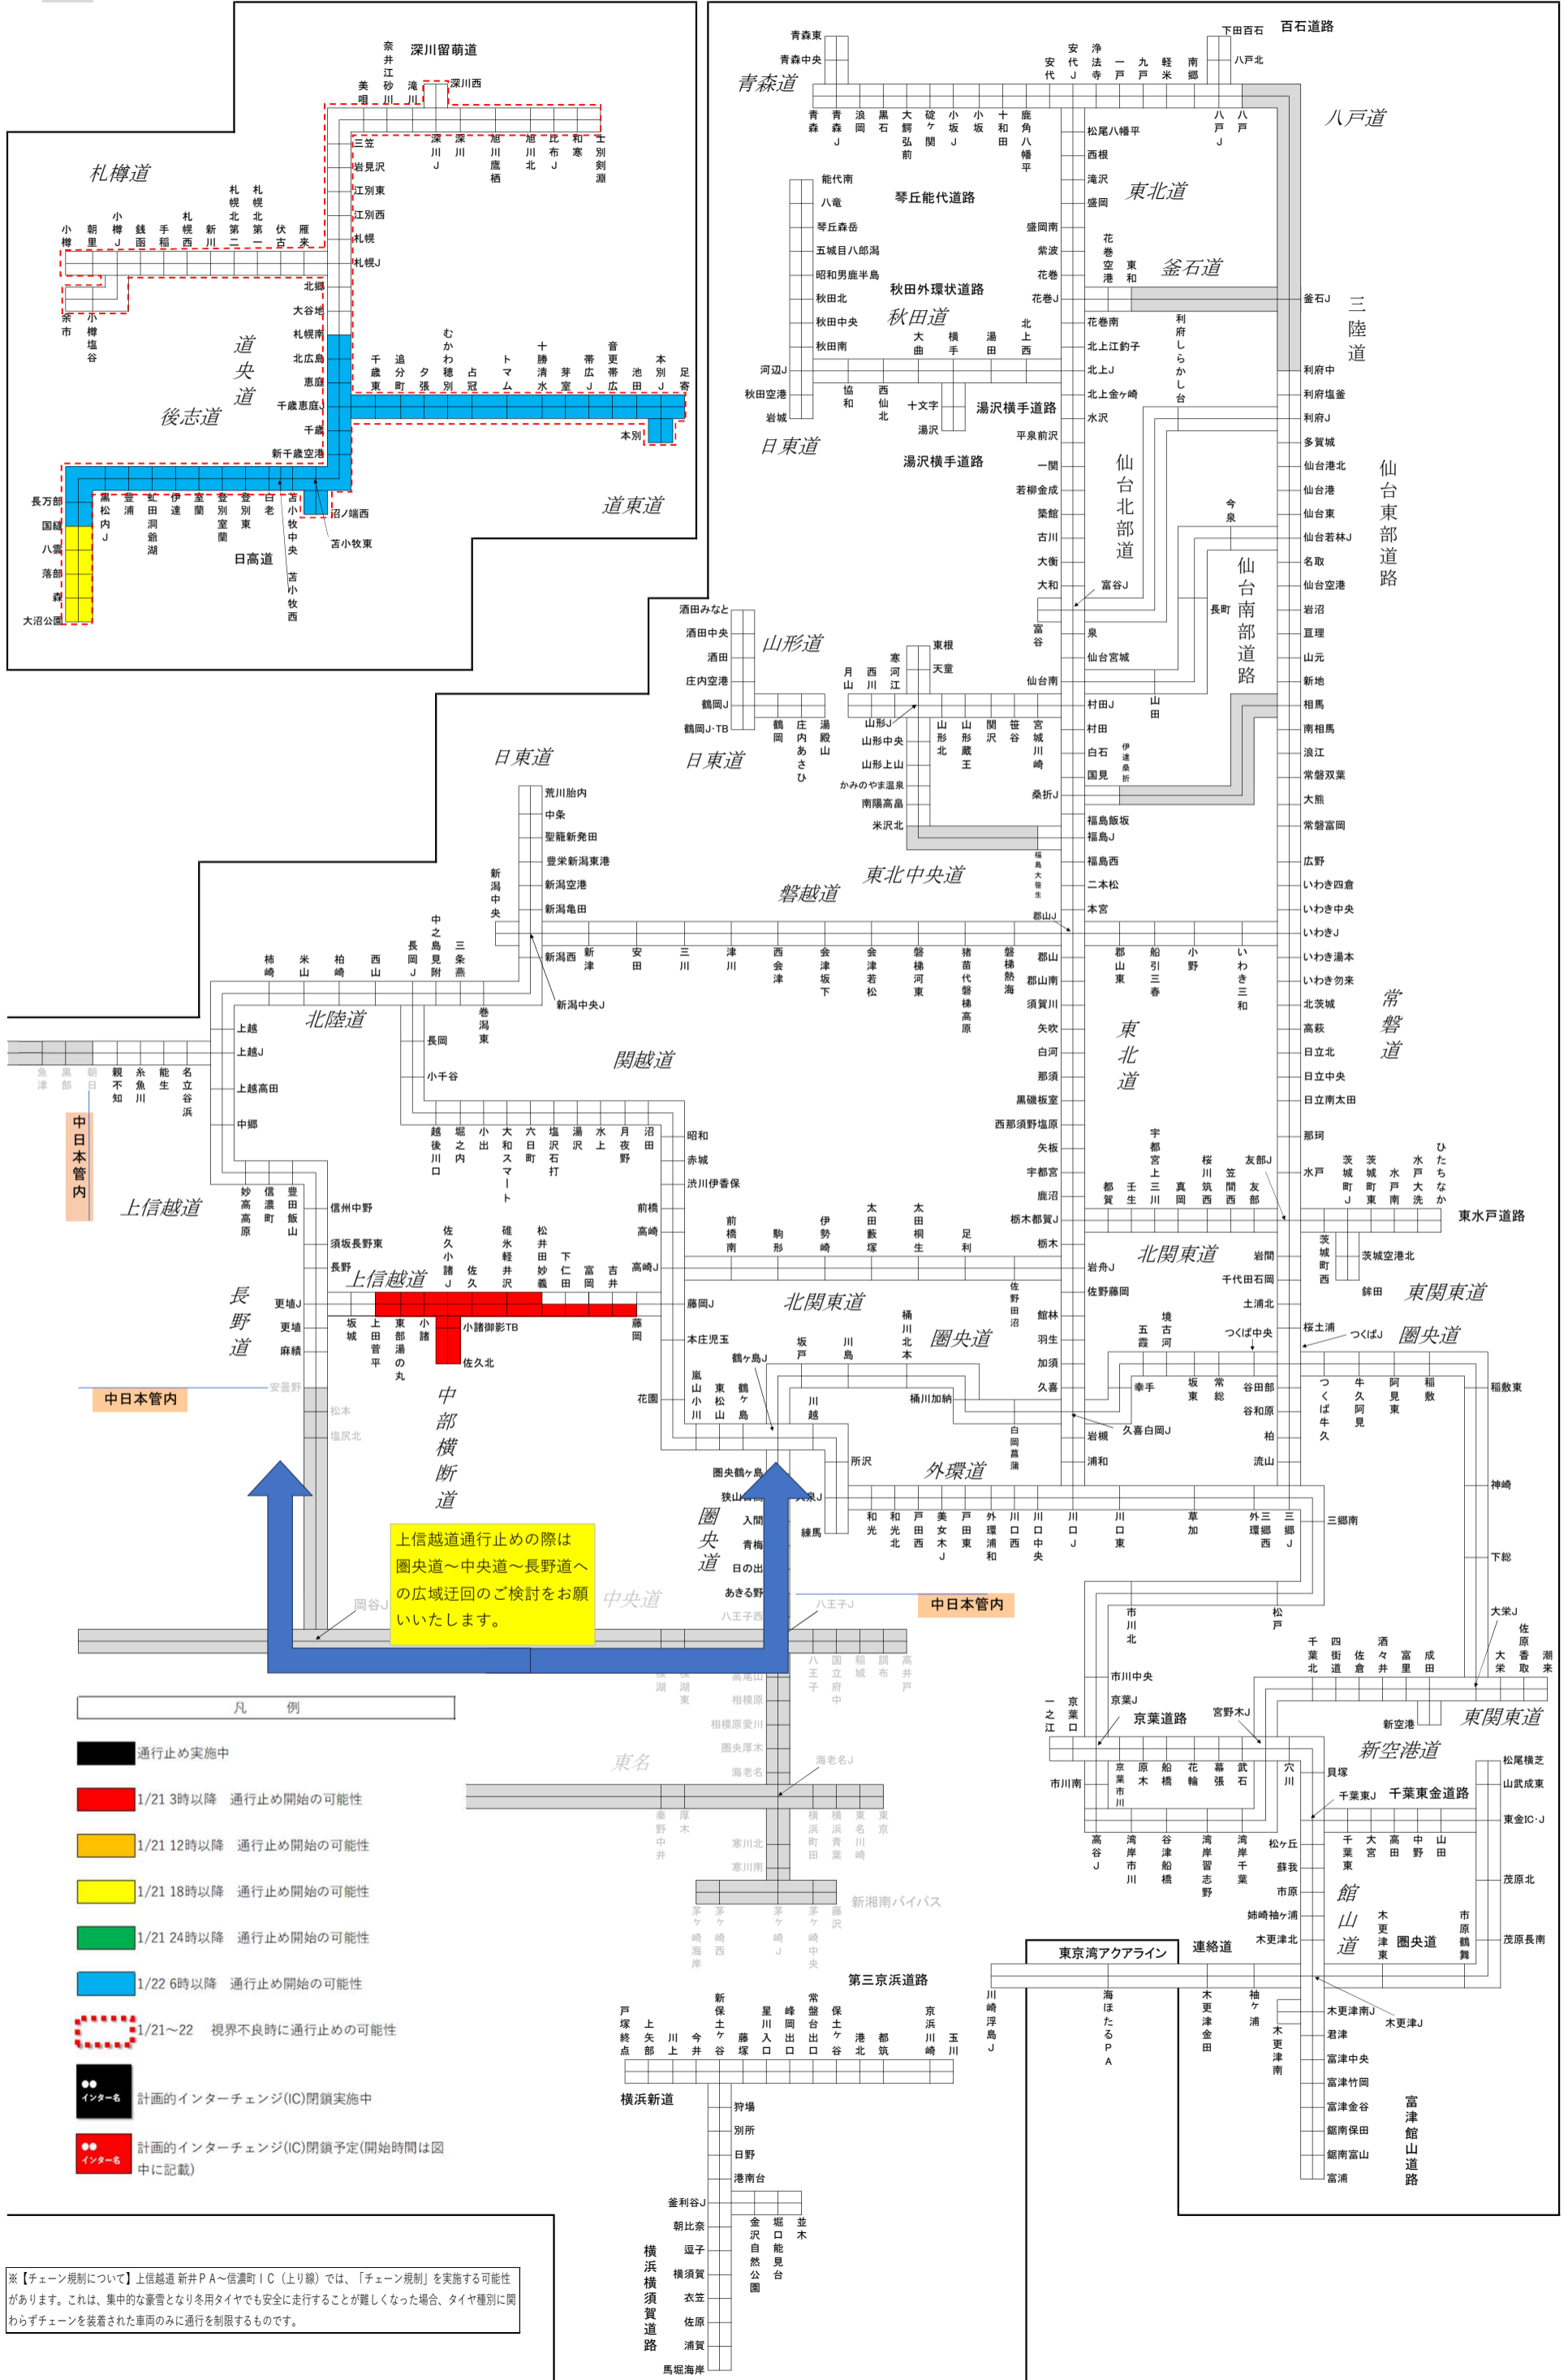

通行止めの可能性が高い区間 <1月20日23時00分時点>

※本図は、JARTICが提供する現況の道路交通情報ではありません。最新の道路交通状況は、JARTICなどのHPをご確認ください。

※本図に示す区間以外においても、通行止めを行う可能性があります。

※ 灰色塗りつぶし部は他社および直轄管理区間です。

上信越道通行止めの際は
圏央道～中央道～長野道へ
の広域迂回のご検討をお願い
いたします。

※【チェーン規制について】上信越道 新井PA～信濃町IC（上り線）では、「チェーン規制」を実施する可能性があります。これは、集中的な豪雪となり冬用タイヤでも安全に走行することが難しくなった場合、タイヤ種別に関わらずチェーンを装着された車両のみに通行を制限するものです。