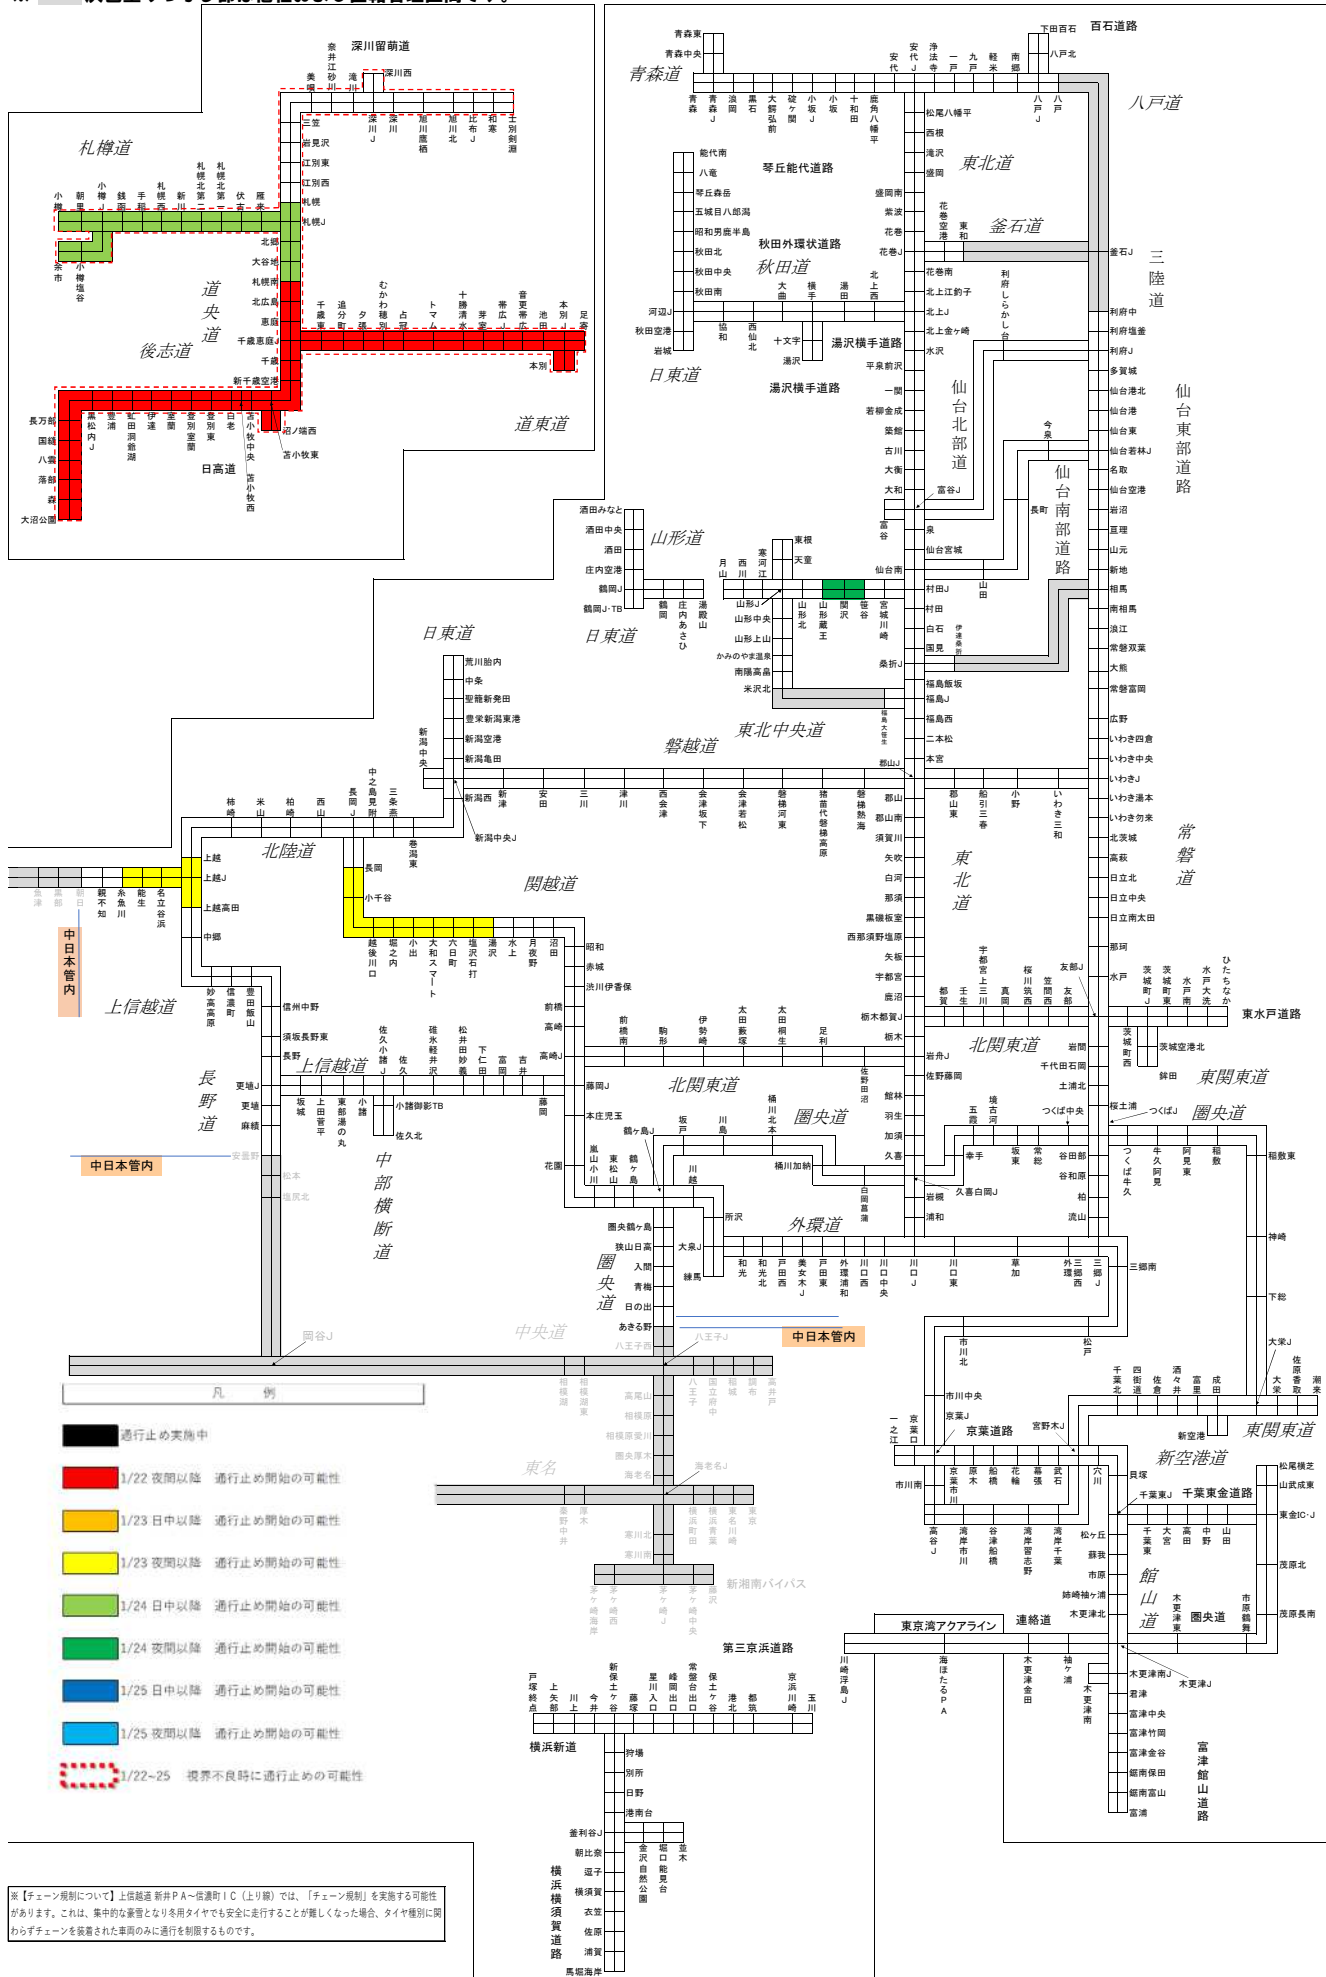

通行止めの可能性が高い区間 <1月22日14時00分時点>

※本図は、JARTICが提供する現況の道路交通情報ではありません。最新の道路交通状況は、JARTICなどのHPをご確認ください。

※本図に示す区間以外においても、通行止めを行う可能性があります。

※ 灰色塗りつぶし部は他社および直轄管理区間です。

※「チェーン規制について」上信越道 新井PA-信濃町IC(上り線)では、「チェーン規制」を実施する可能性があります。これは、集中的な豪雪となり冬用タイヤでも安全に走行することが難しくなった場合、タイヤ種類に関わらずチェーンを装着された車両のみに通行を制限するものです。