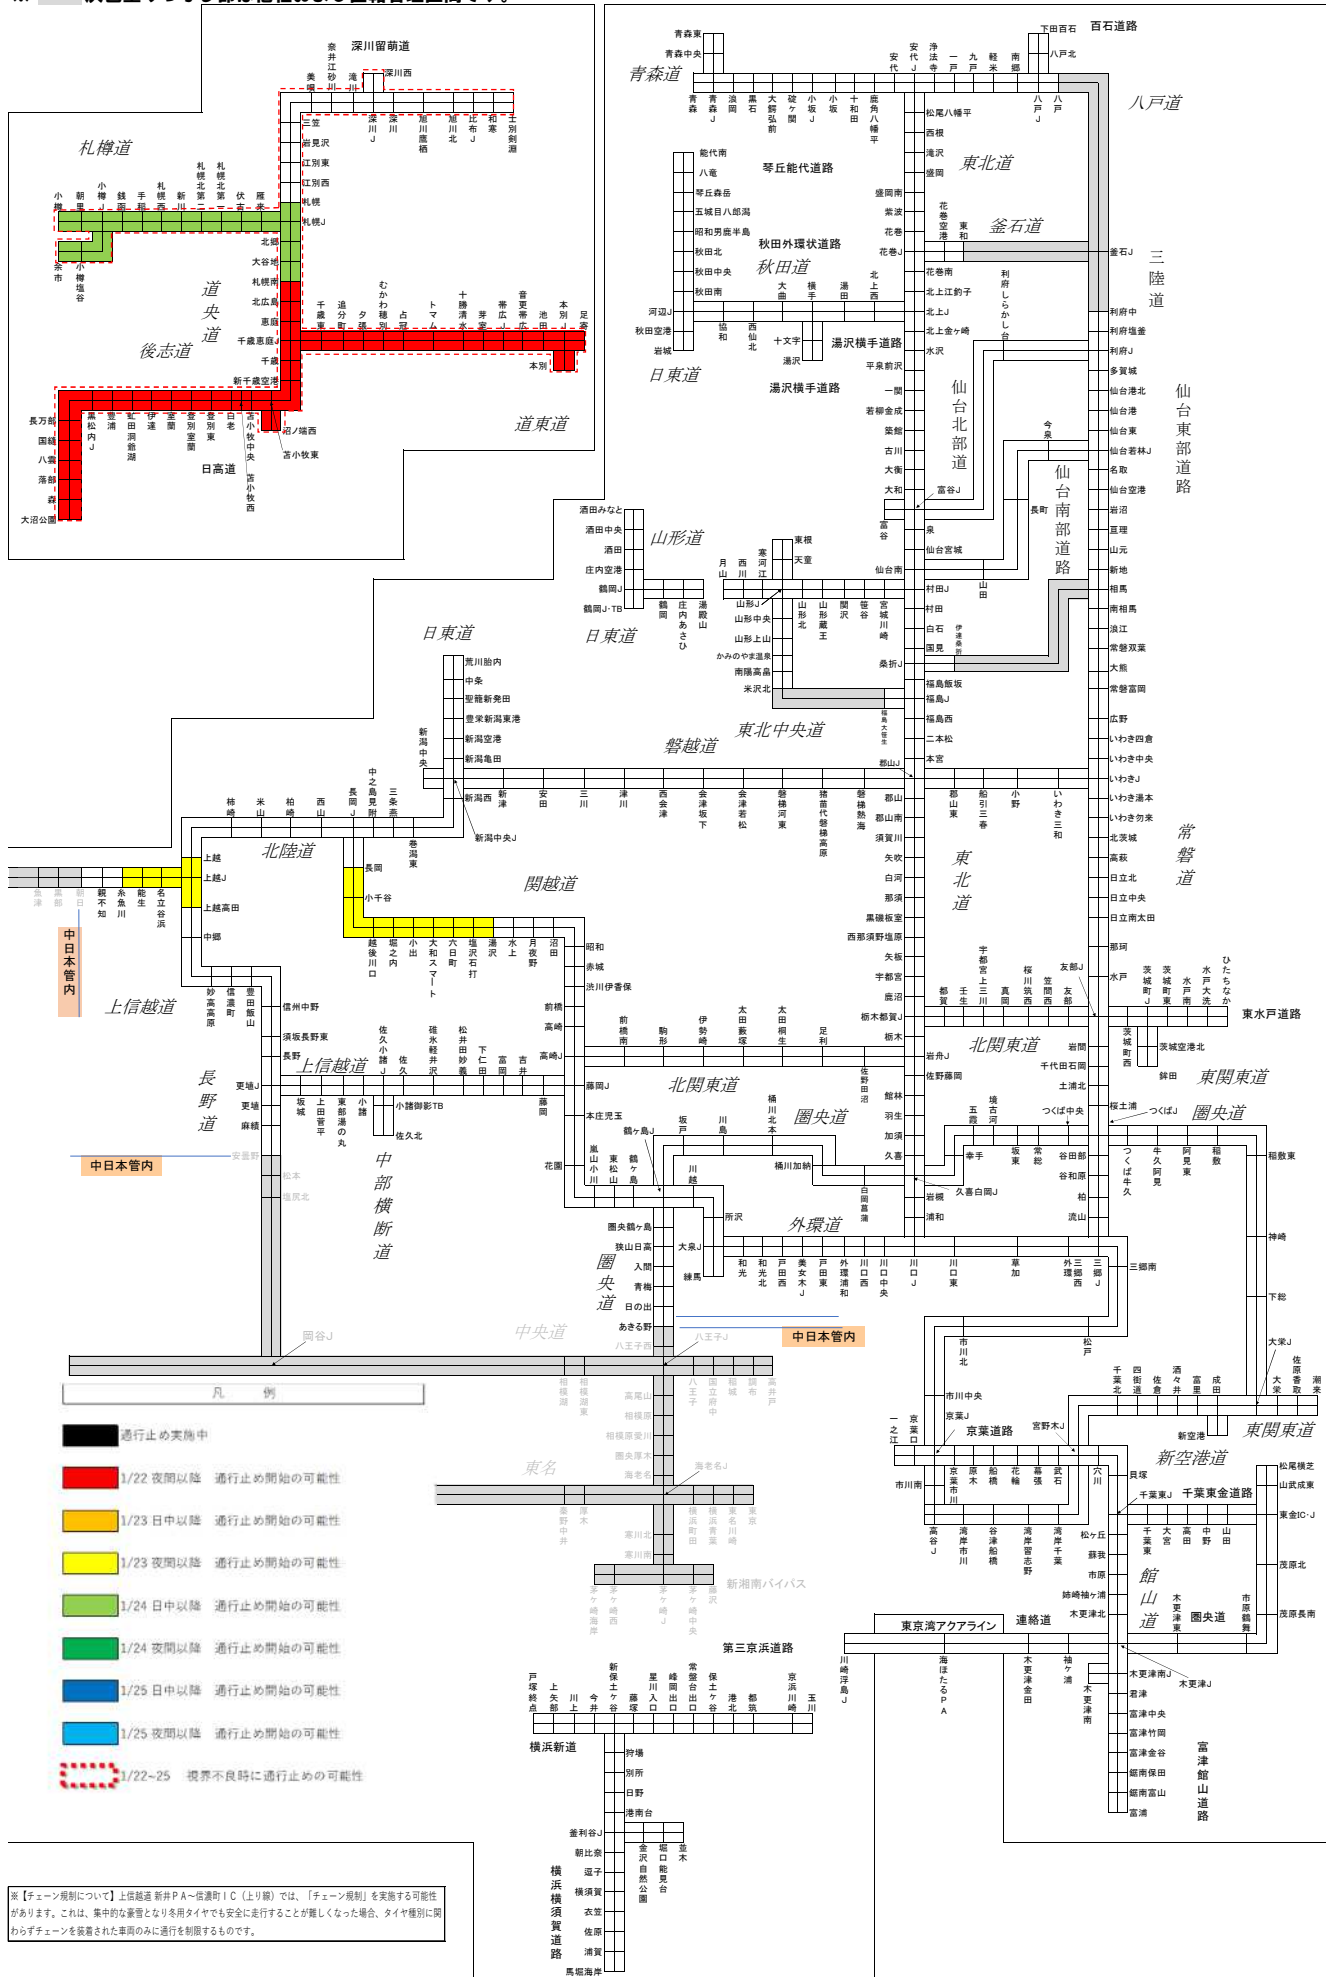

# 通行止めの可能性が高い区間 <1月22日17時00分時点>

※本図は、JARTICが提供する現況の道路交通情報ではありません。最新の道路交通状況は、JARTICなどのHPをご確認ください。

※本図に示す区間以外においても、通行止めを行う可能性があります。

※ 灰色塗りつぶし部は他社および直轄管理区間です。

※【チェーン規制について】上信越道 新井PA-信濃町IC（上り線）では、「チェーン規制」を実施する可能性があります。これは、集中的な豪雪となり冬用タイヤでも安全に走行することが難しくなった場合、タイヤ種類に関わらずチェーンを装着した車両のみに通行を制限するものです。