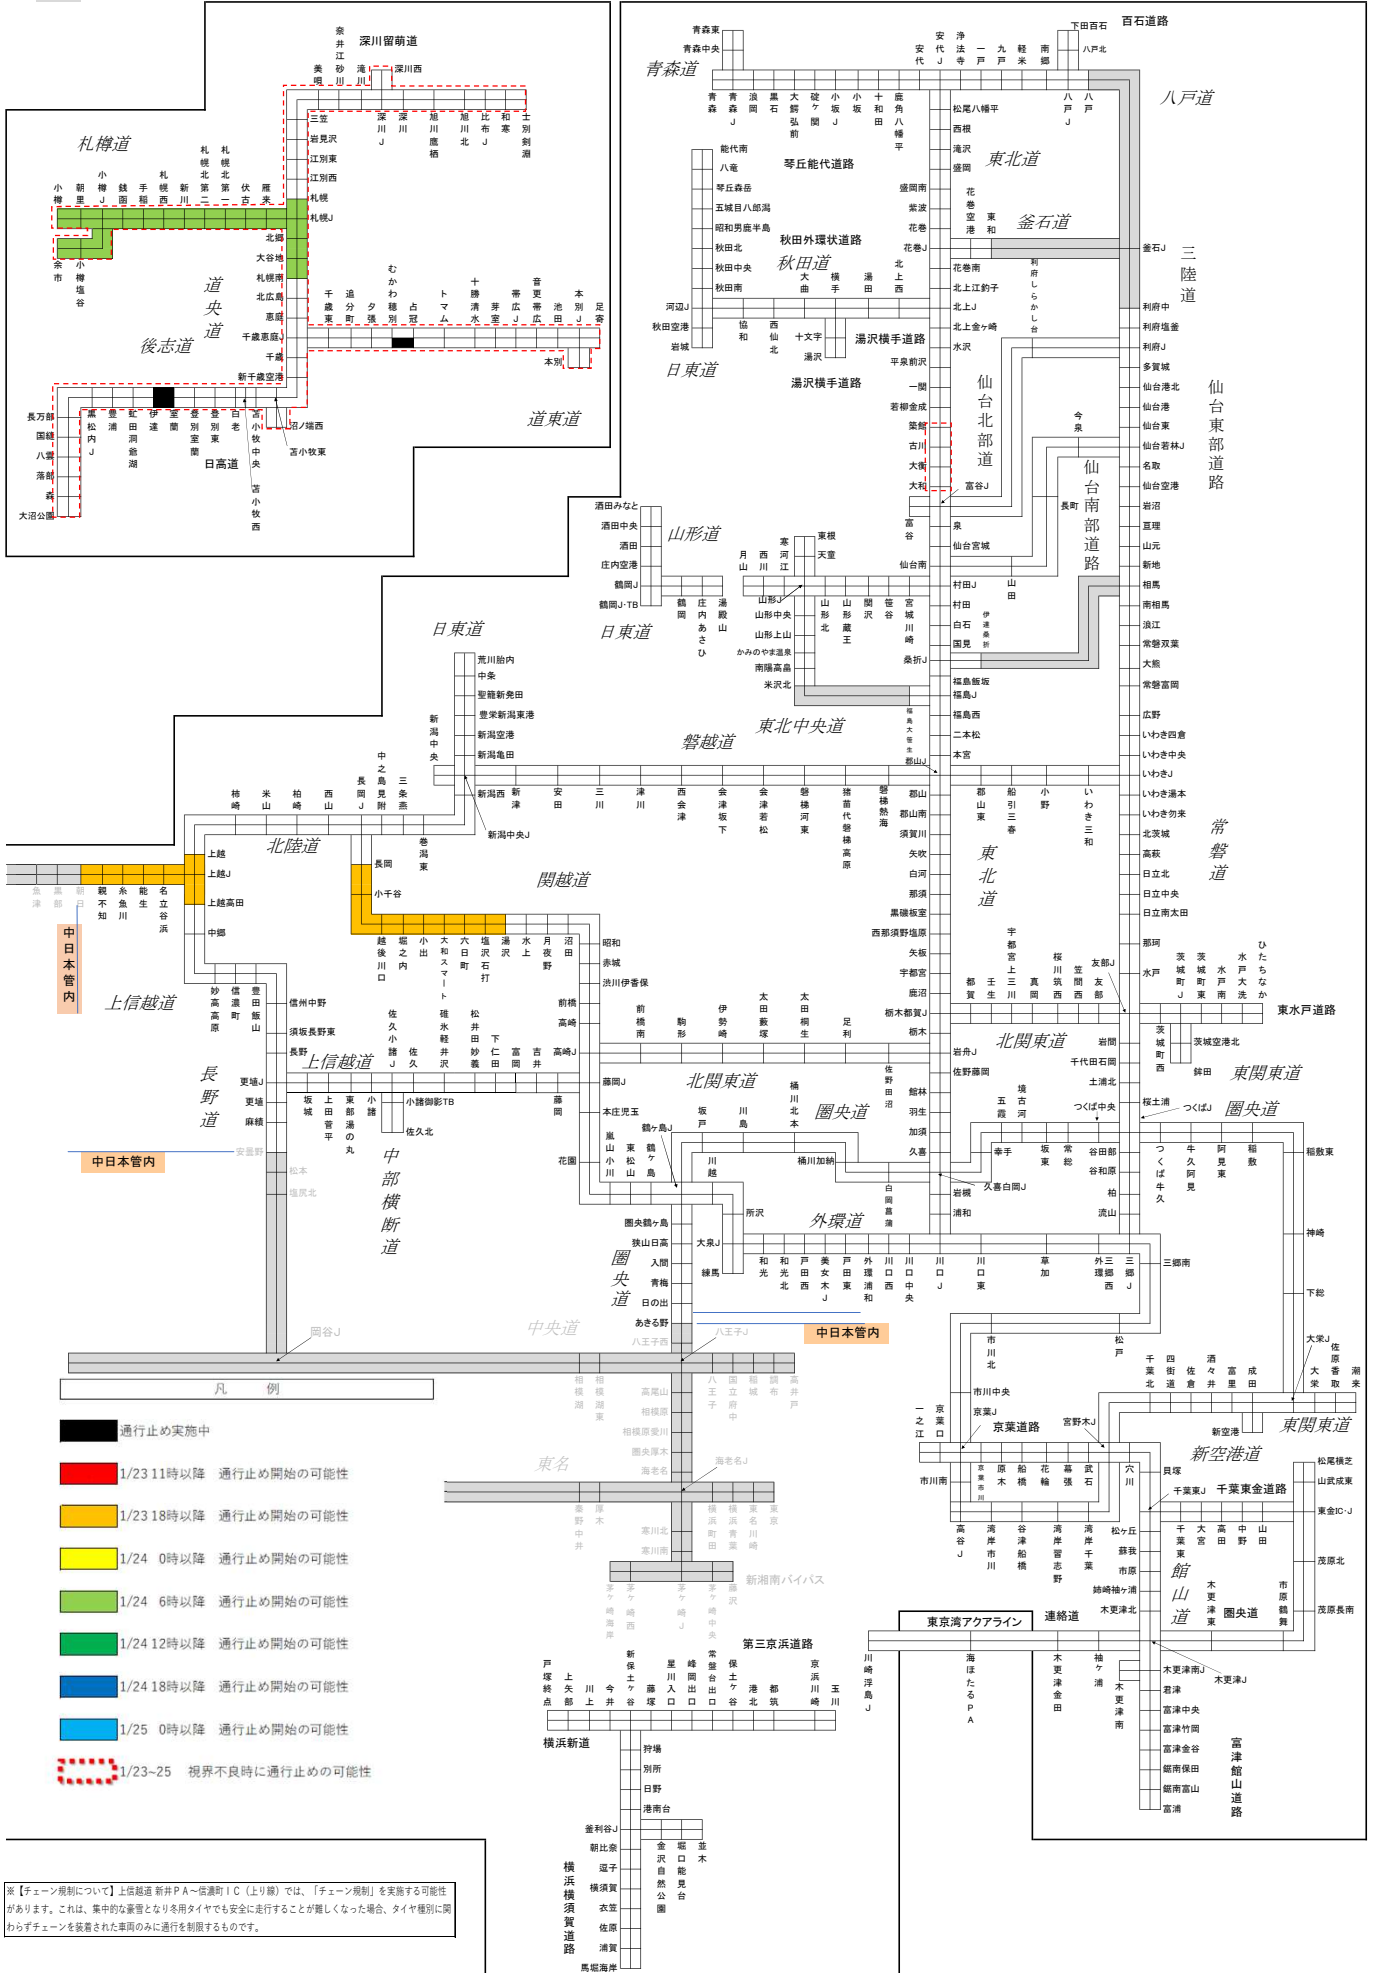

通行止めの可能性が高い区間 <1月23日11時00分時点>

※本図は、JARTICが提供する現況の道路交通情報ではありません。最新の道路交通状況は、JARTICなどのHPをご確認ください。

※本図に示す区間以外においても、通行止めを行う可能性があります。

※ 灰色塗りつぶし部は他社および直轄管理区間です。

※【チェーン規制について】上信越道 新井PA～信濃町IC（上り線）では、「チェーン規制」を実施する可能性があります。これは、集中的な降雪となり用タイヤでも安全に走行することが難しくなった場合、タイヤ種別に関わらずチェーンを装着された車両のみ通行を制限するものです。