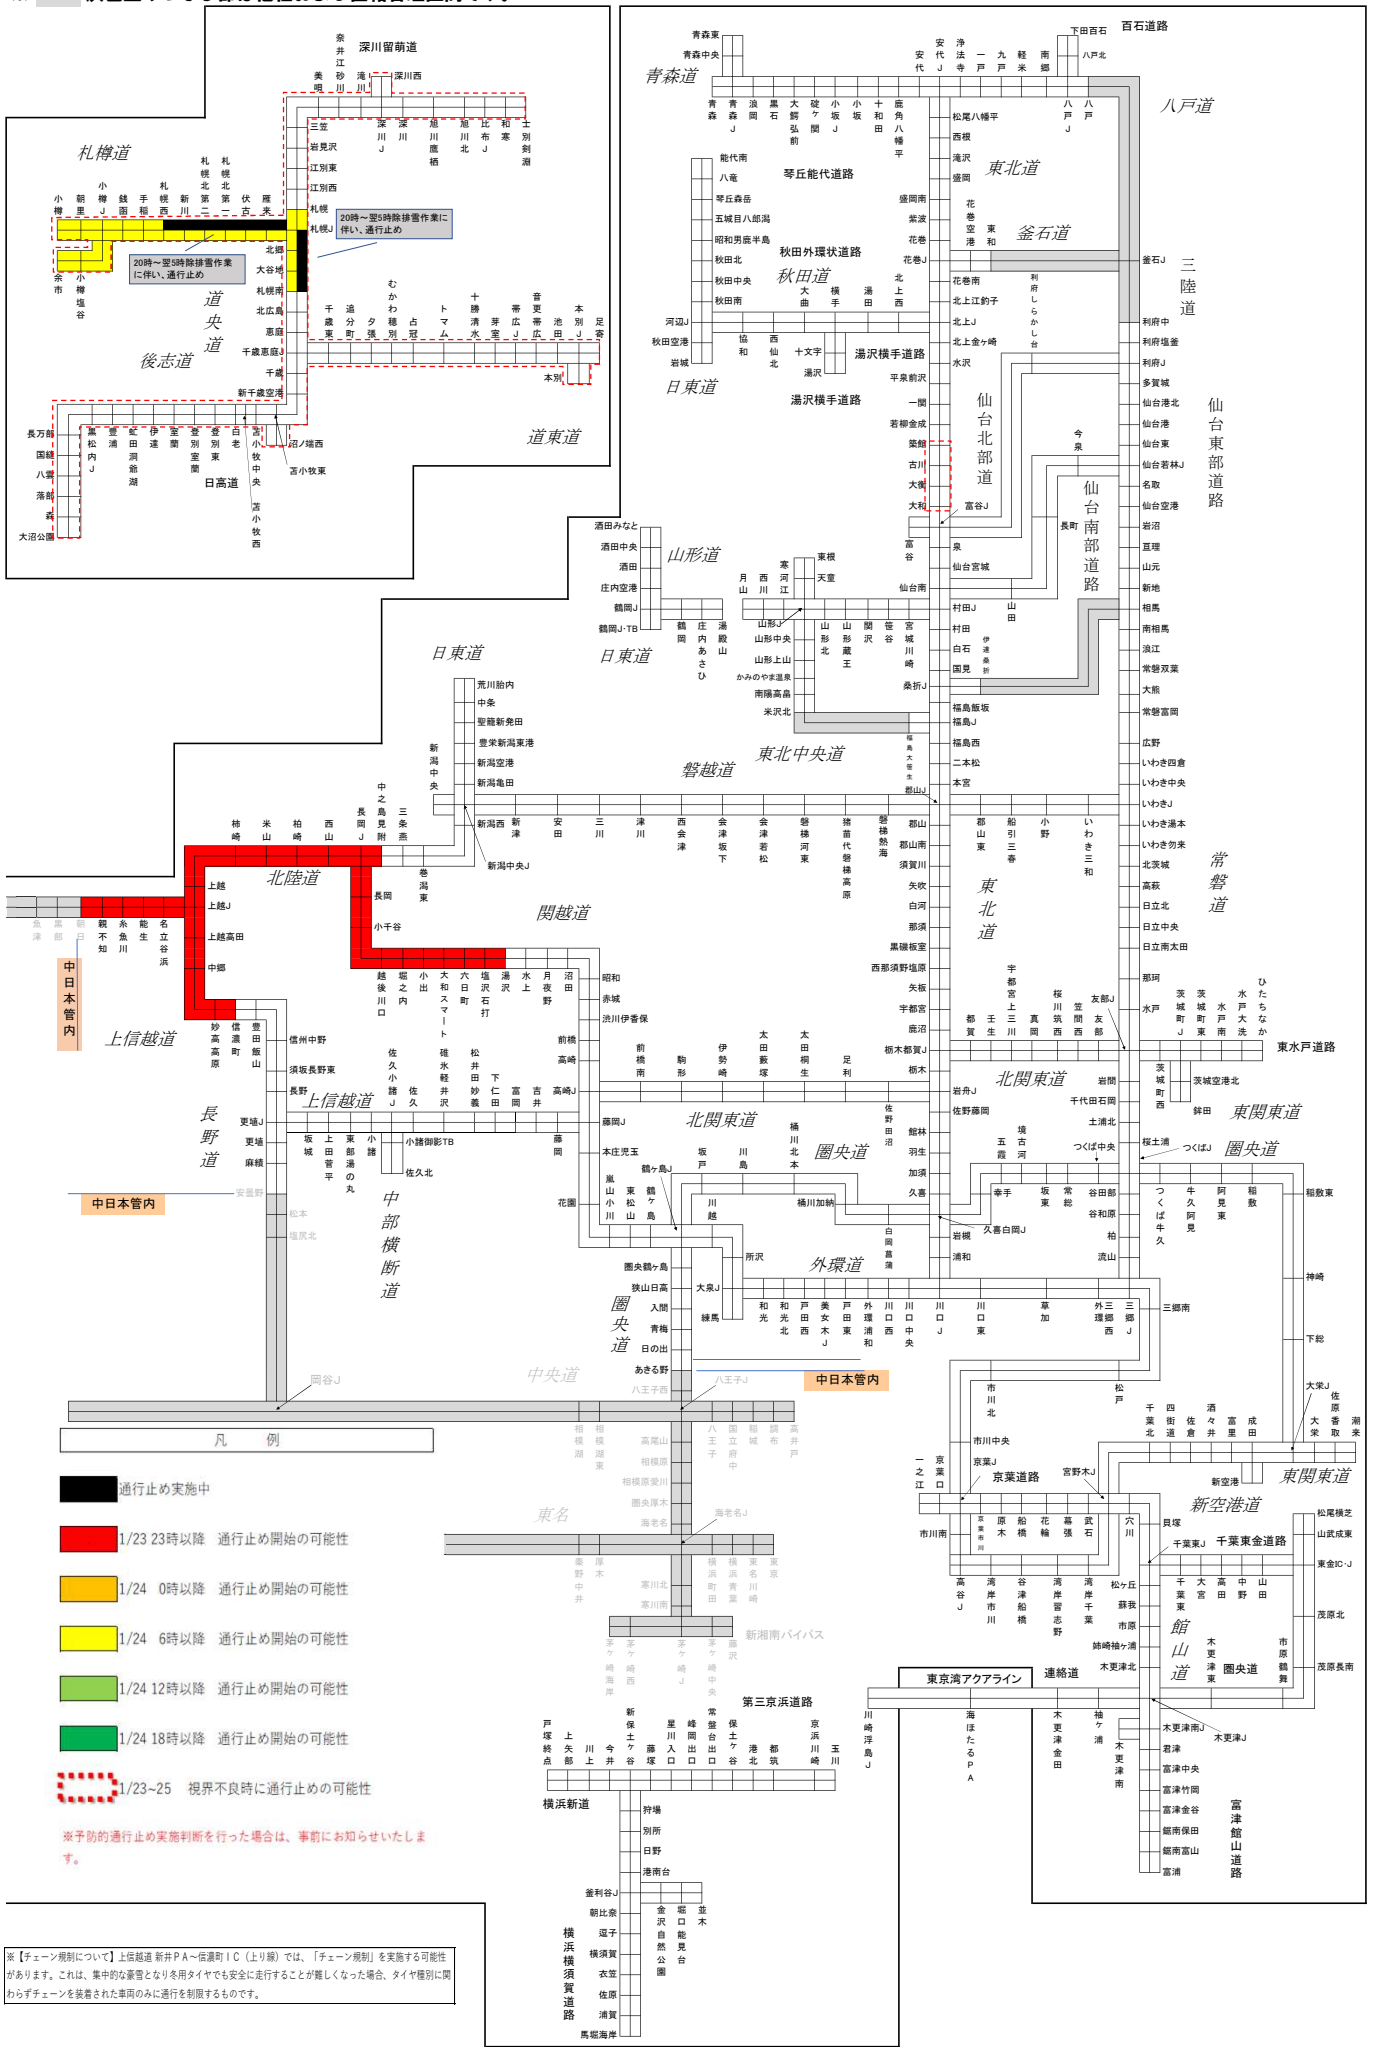

# 通行止めの可能性が高い区間 <1月23日23時00分時点>

※本図は、JARTICが提供する現況の道路交通情報ではありません。最新の道路交通状況は、JARTICなどのHPをご確認ください。  
 ※本図に示す区間以外においても、通行止めを行う可能性があります。  
 ※ 灰色塗りつぶし部は他社および直轄管理区間です。

※【チェーン規制について】上信越道 新井PA～信濃IC（上り線）では、「チェーン規制」を実施する可能性があります。これは、集中的な豪雪となり冬用タイヤでも安全に走行することが難しくなった場合、タイヤ個別に関わらずチェーンを装着された車両のみに通行を制限するものです。