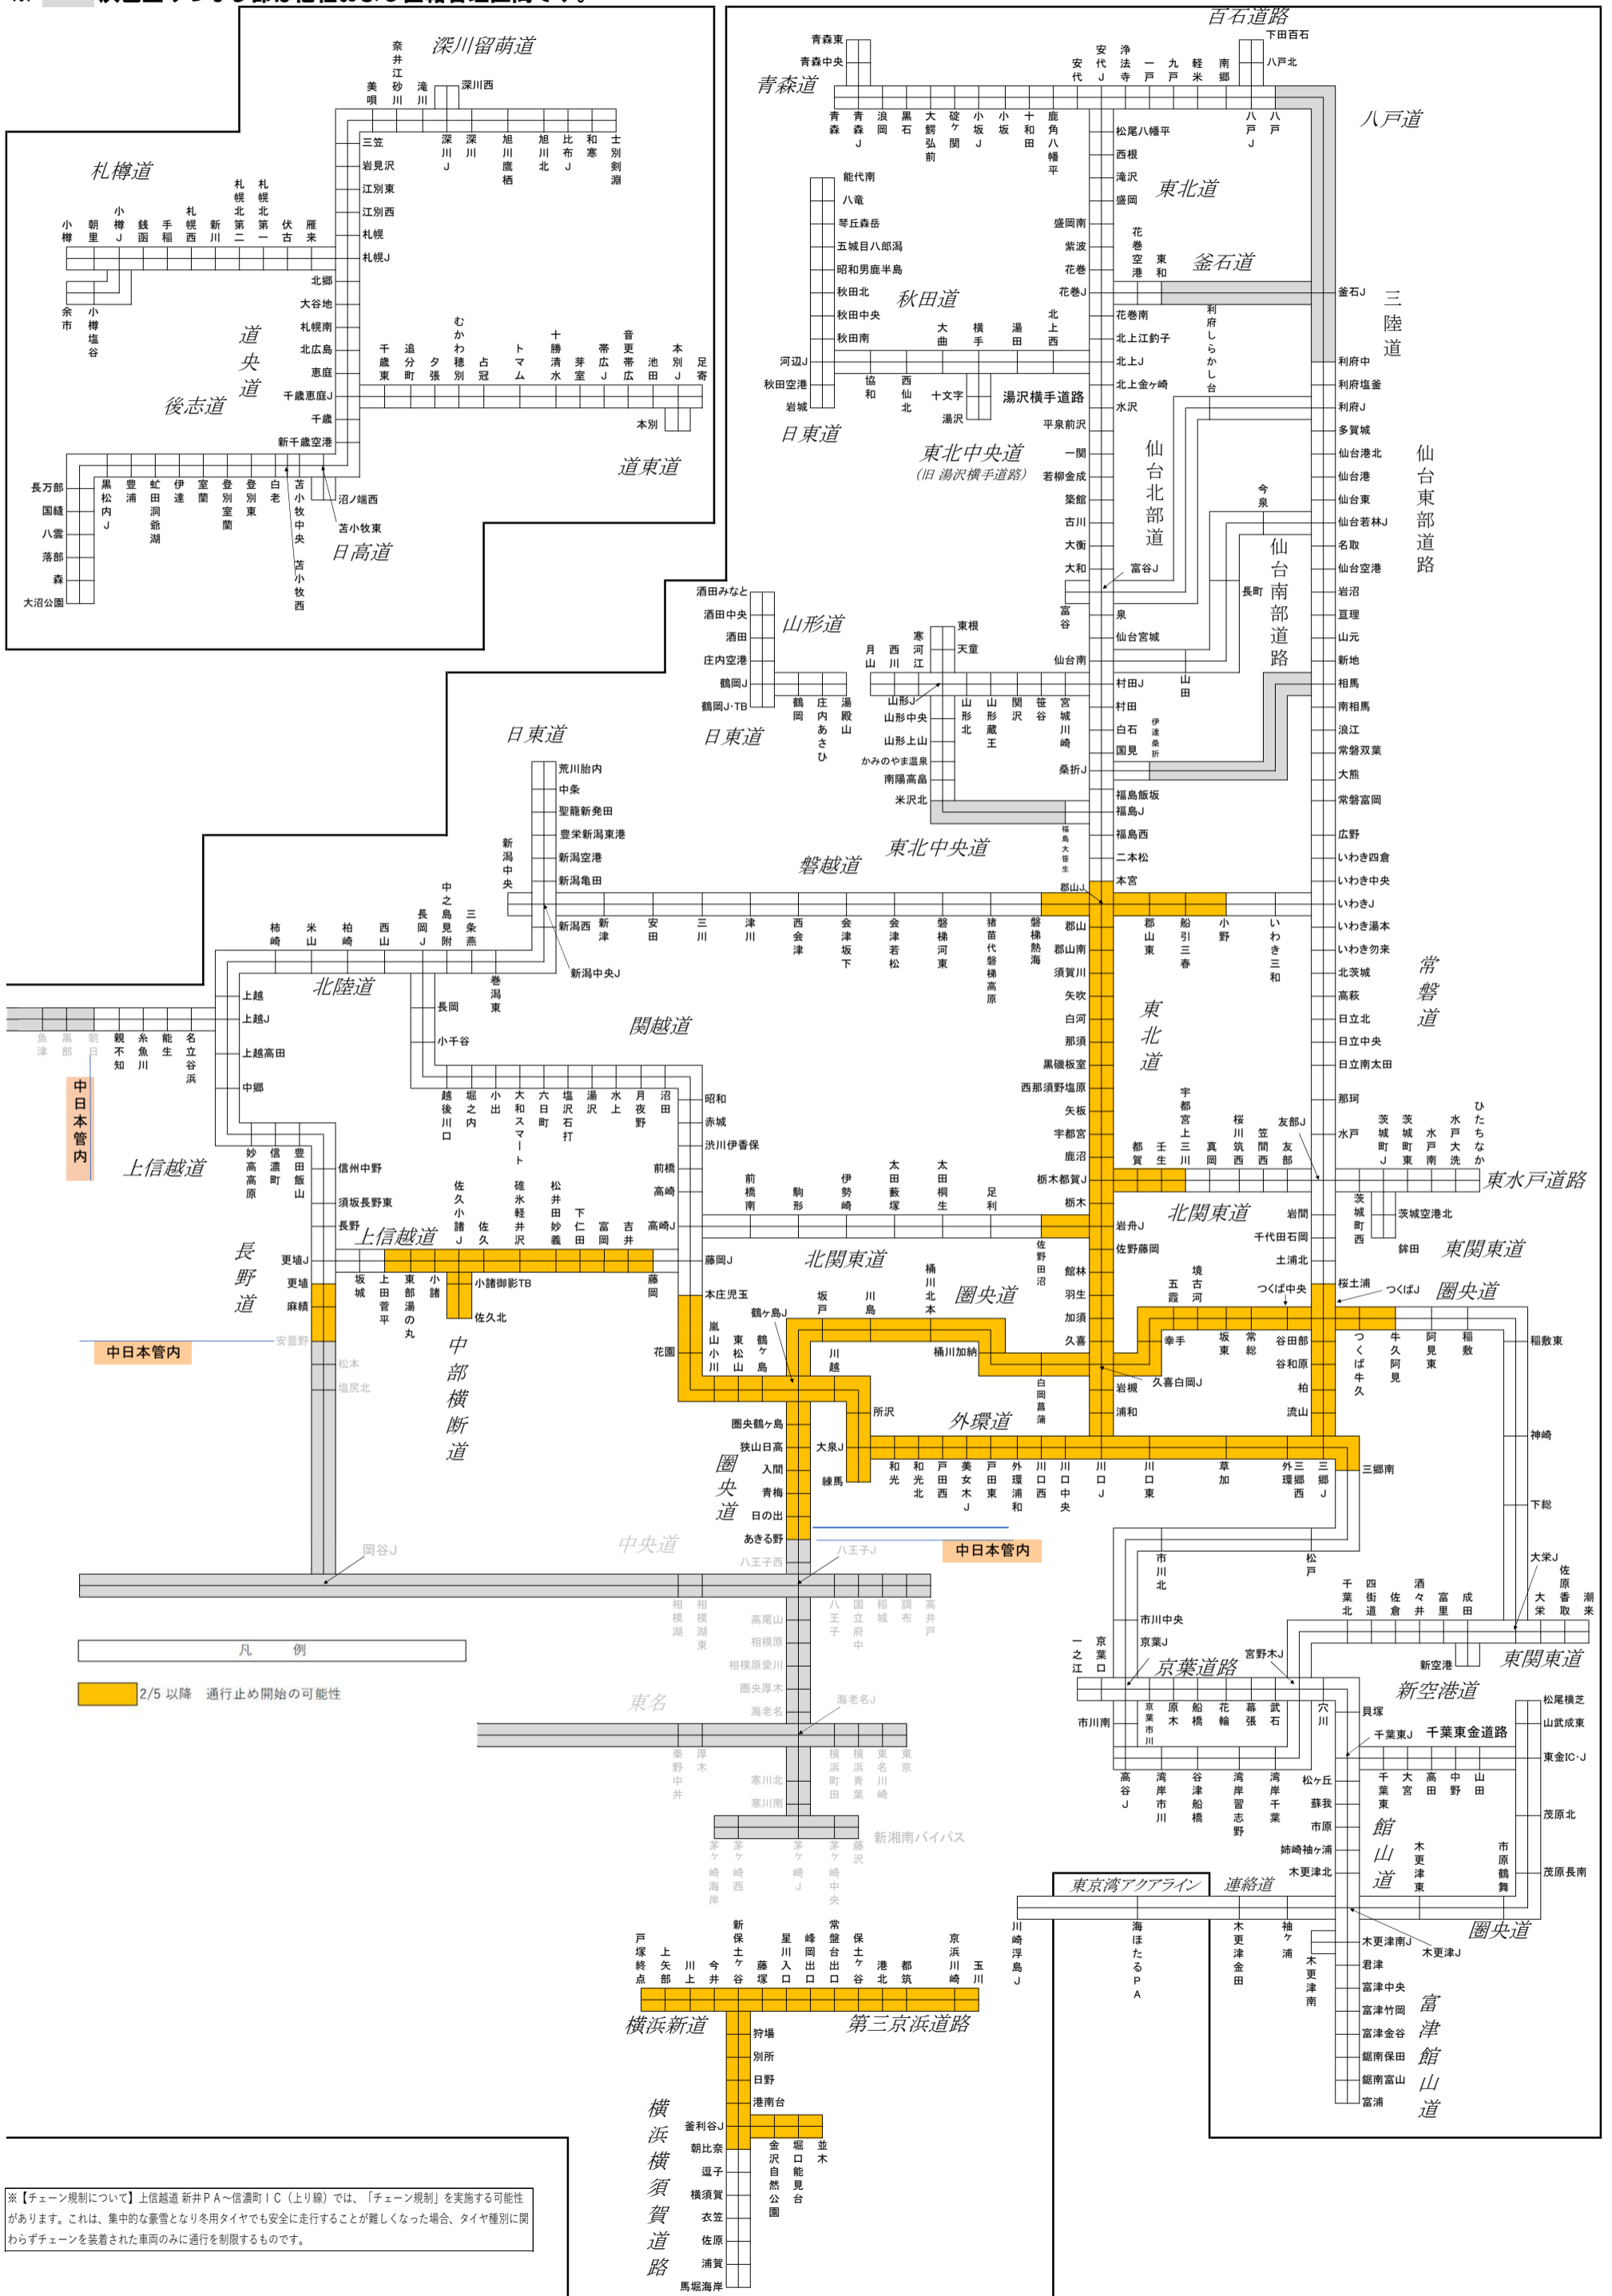

**【別図1】通行止めの可能性が高い区間 <2月3日18時00分時点>**

※本図は、JARTICが提供する現況の道路交通情報ではありません。最新の現況交通状況は、JARTICなどのHPをご確認ください。

※本図に示す区間以外においても、通行止めを行う可能性があります。

※ 灰色塗りつぶし部は他社および直轄管理区間です。

※【チェーン規制について】上信越道 新井PA～信濃町IC（上り線）では、「チェーン規制」を実施する可能性があります。これは、集中的な豪雪となり冬タイヤでも安全に走行することが難しくなった場合、タイヤ種別に関わらずチェーンを装着された車両のみに通行を制限するものです。