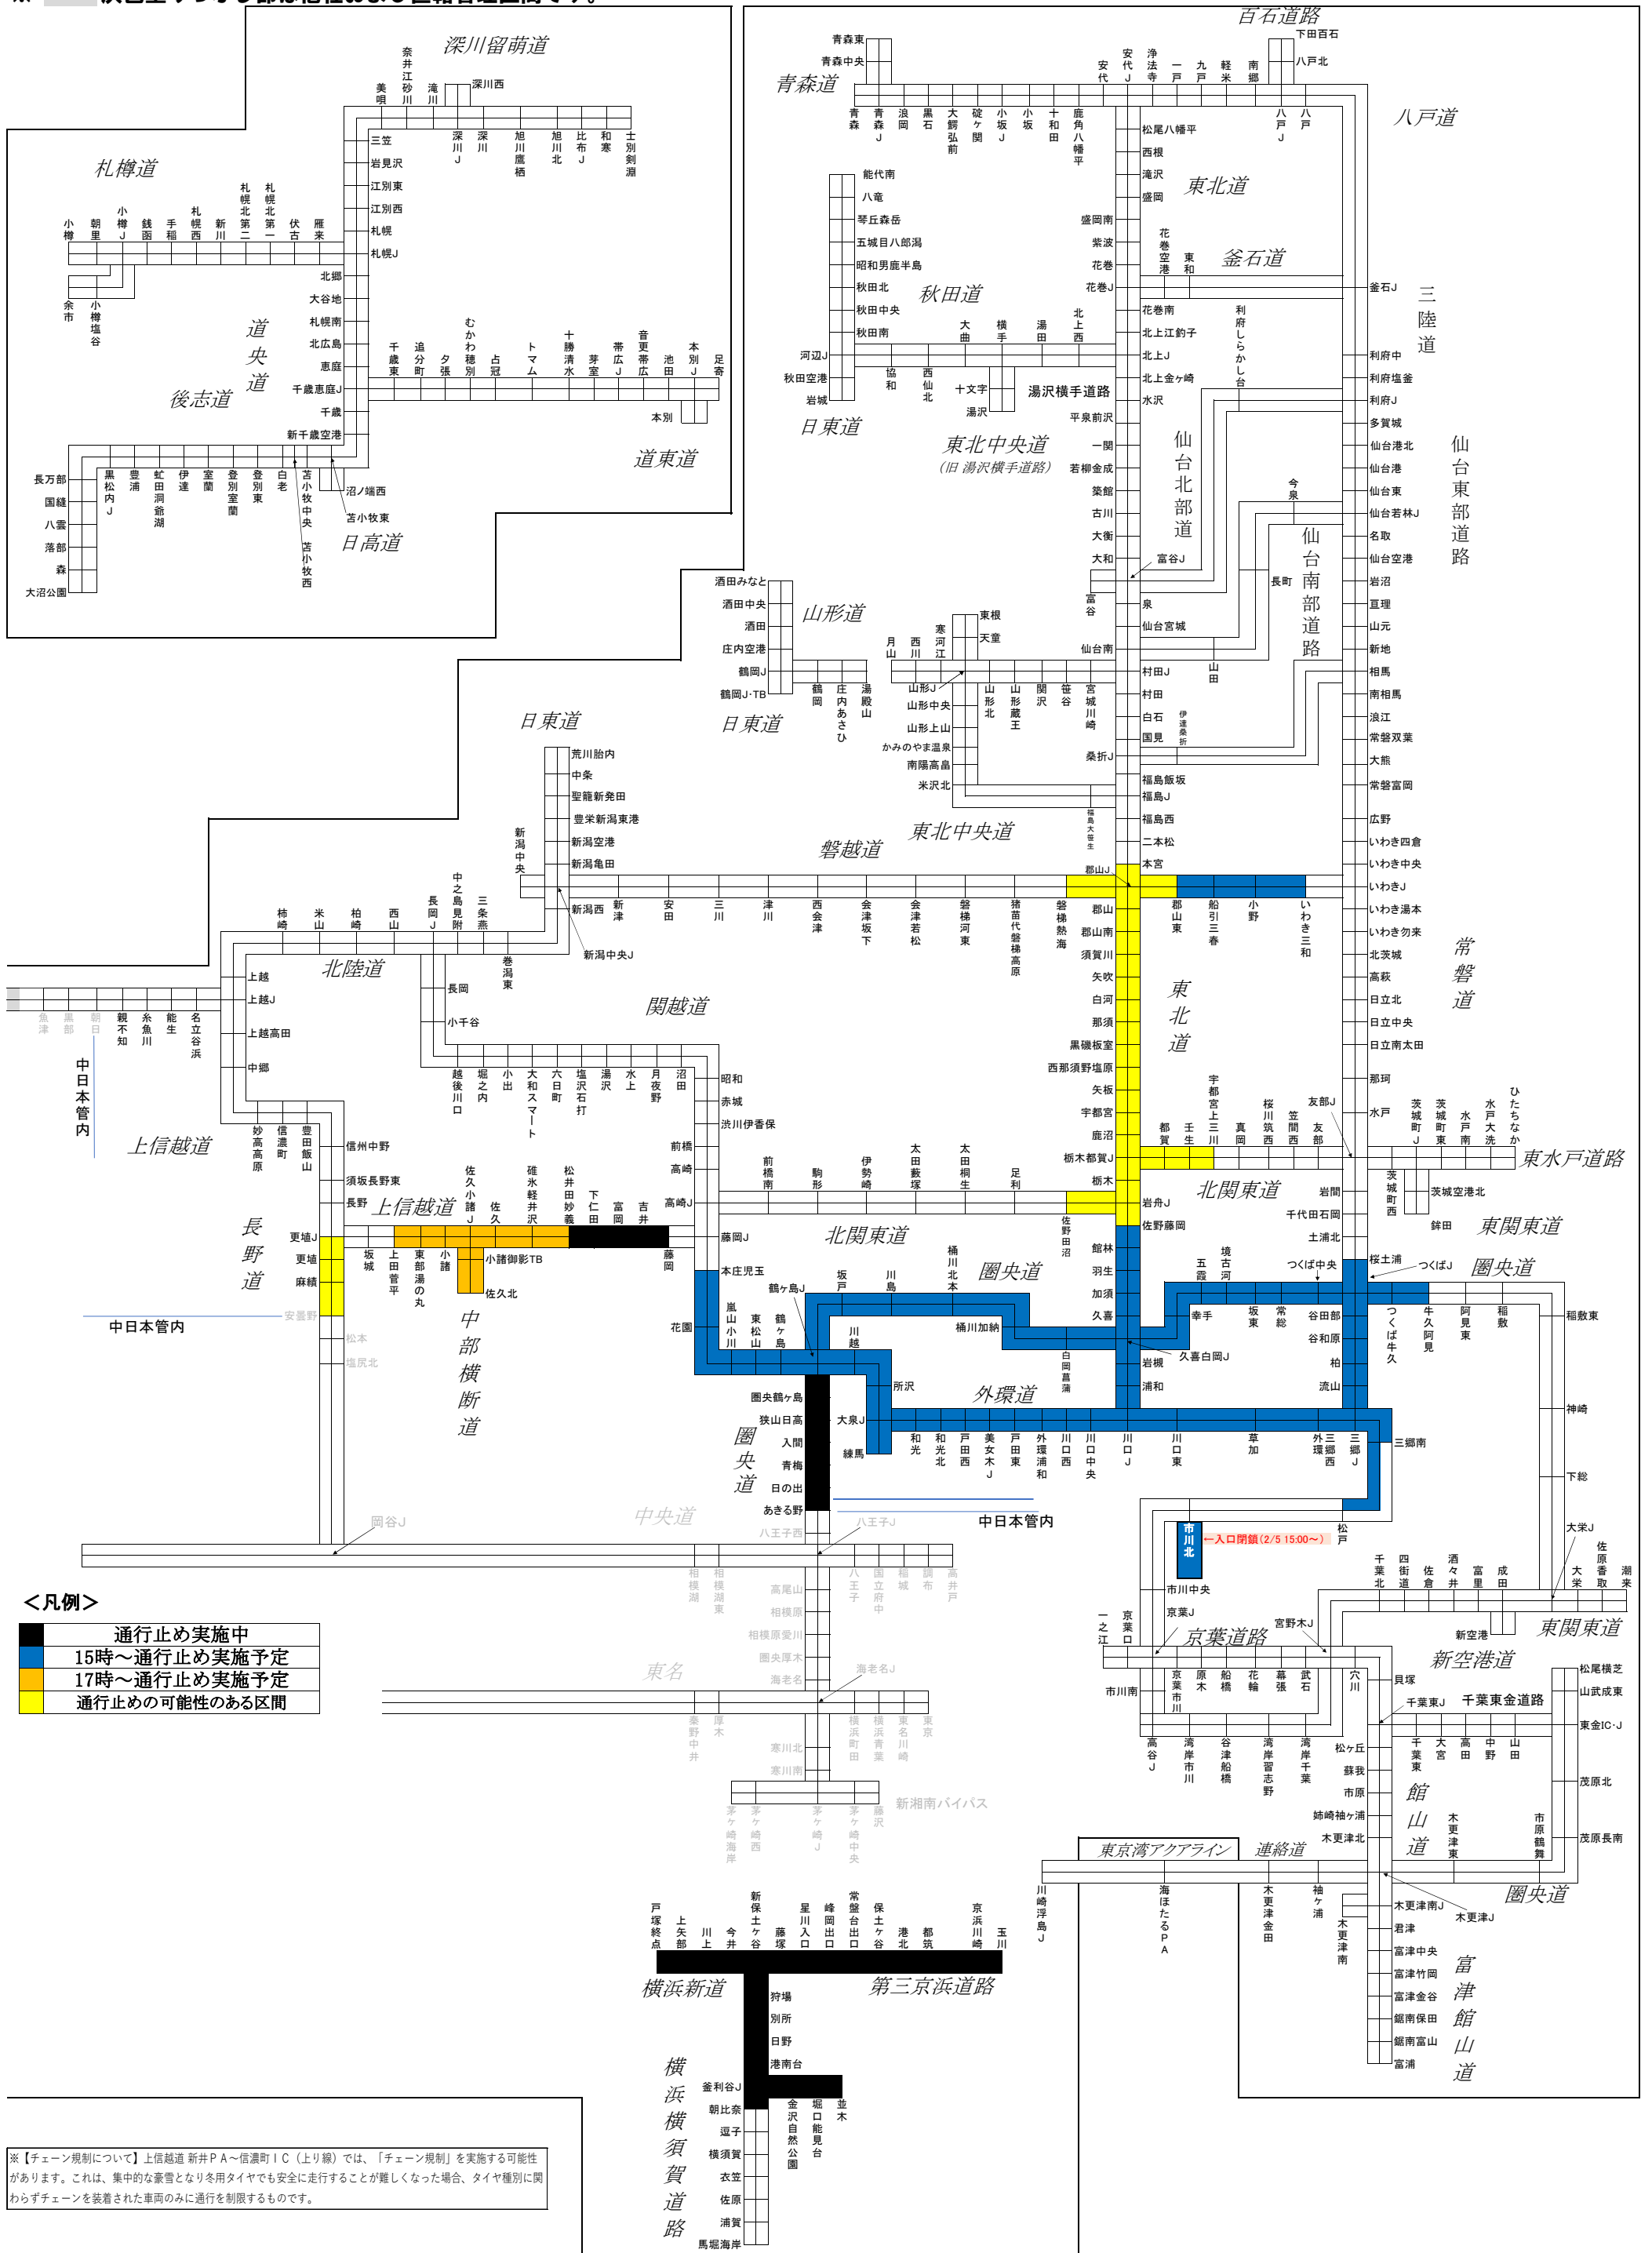

【別図1】通行止め実施及び予定区間 <2月5日14時00分時点>

※本図は、JARTICが提供する現況の道路交通情報ではありません。最新の現況交通状況は、JARTICなどのHPをご確認ください。
 ※本図に示す区間以外においても、通行止めを行う可能性があります。
 ※ 灰色塗りつぶし部は他社および直轄管理区間です。

<凡例>

 	通行止め実施中
 	15時～通行止め実施予定
 	17時～通行止め実施予定
 	通行止めの可能性のある区間

※【チェーン規制について】 上信越道 新井PA～信濃IC（上り線）では、「チェーン規制」を実施する可能性があります。これは、集中的な豪雪となり冬用タイヤでも安全に走行することが難しくなった場合、タイヤ種別に関わらずチェーンを装着された車両のみに通行を制限するものです。