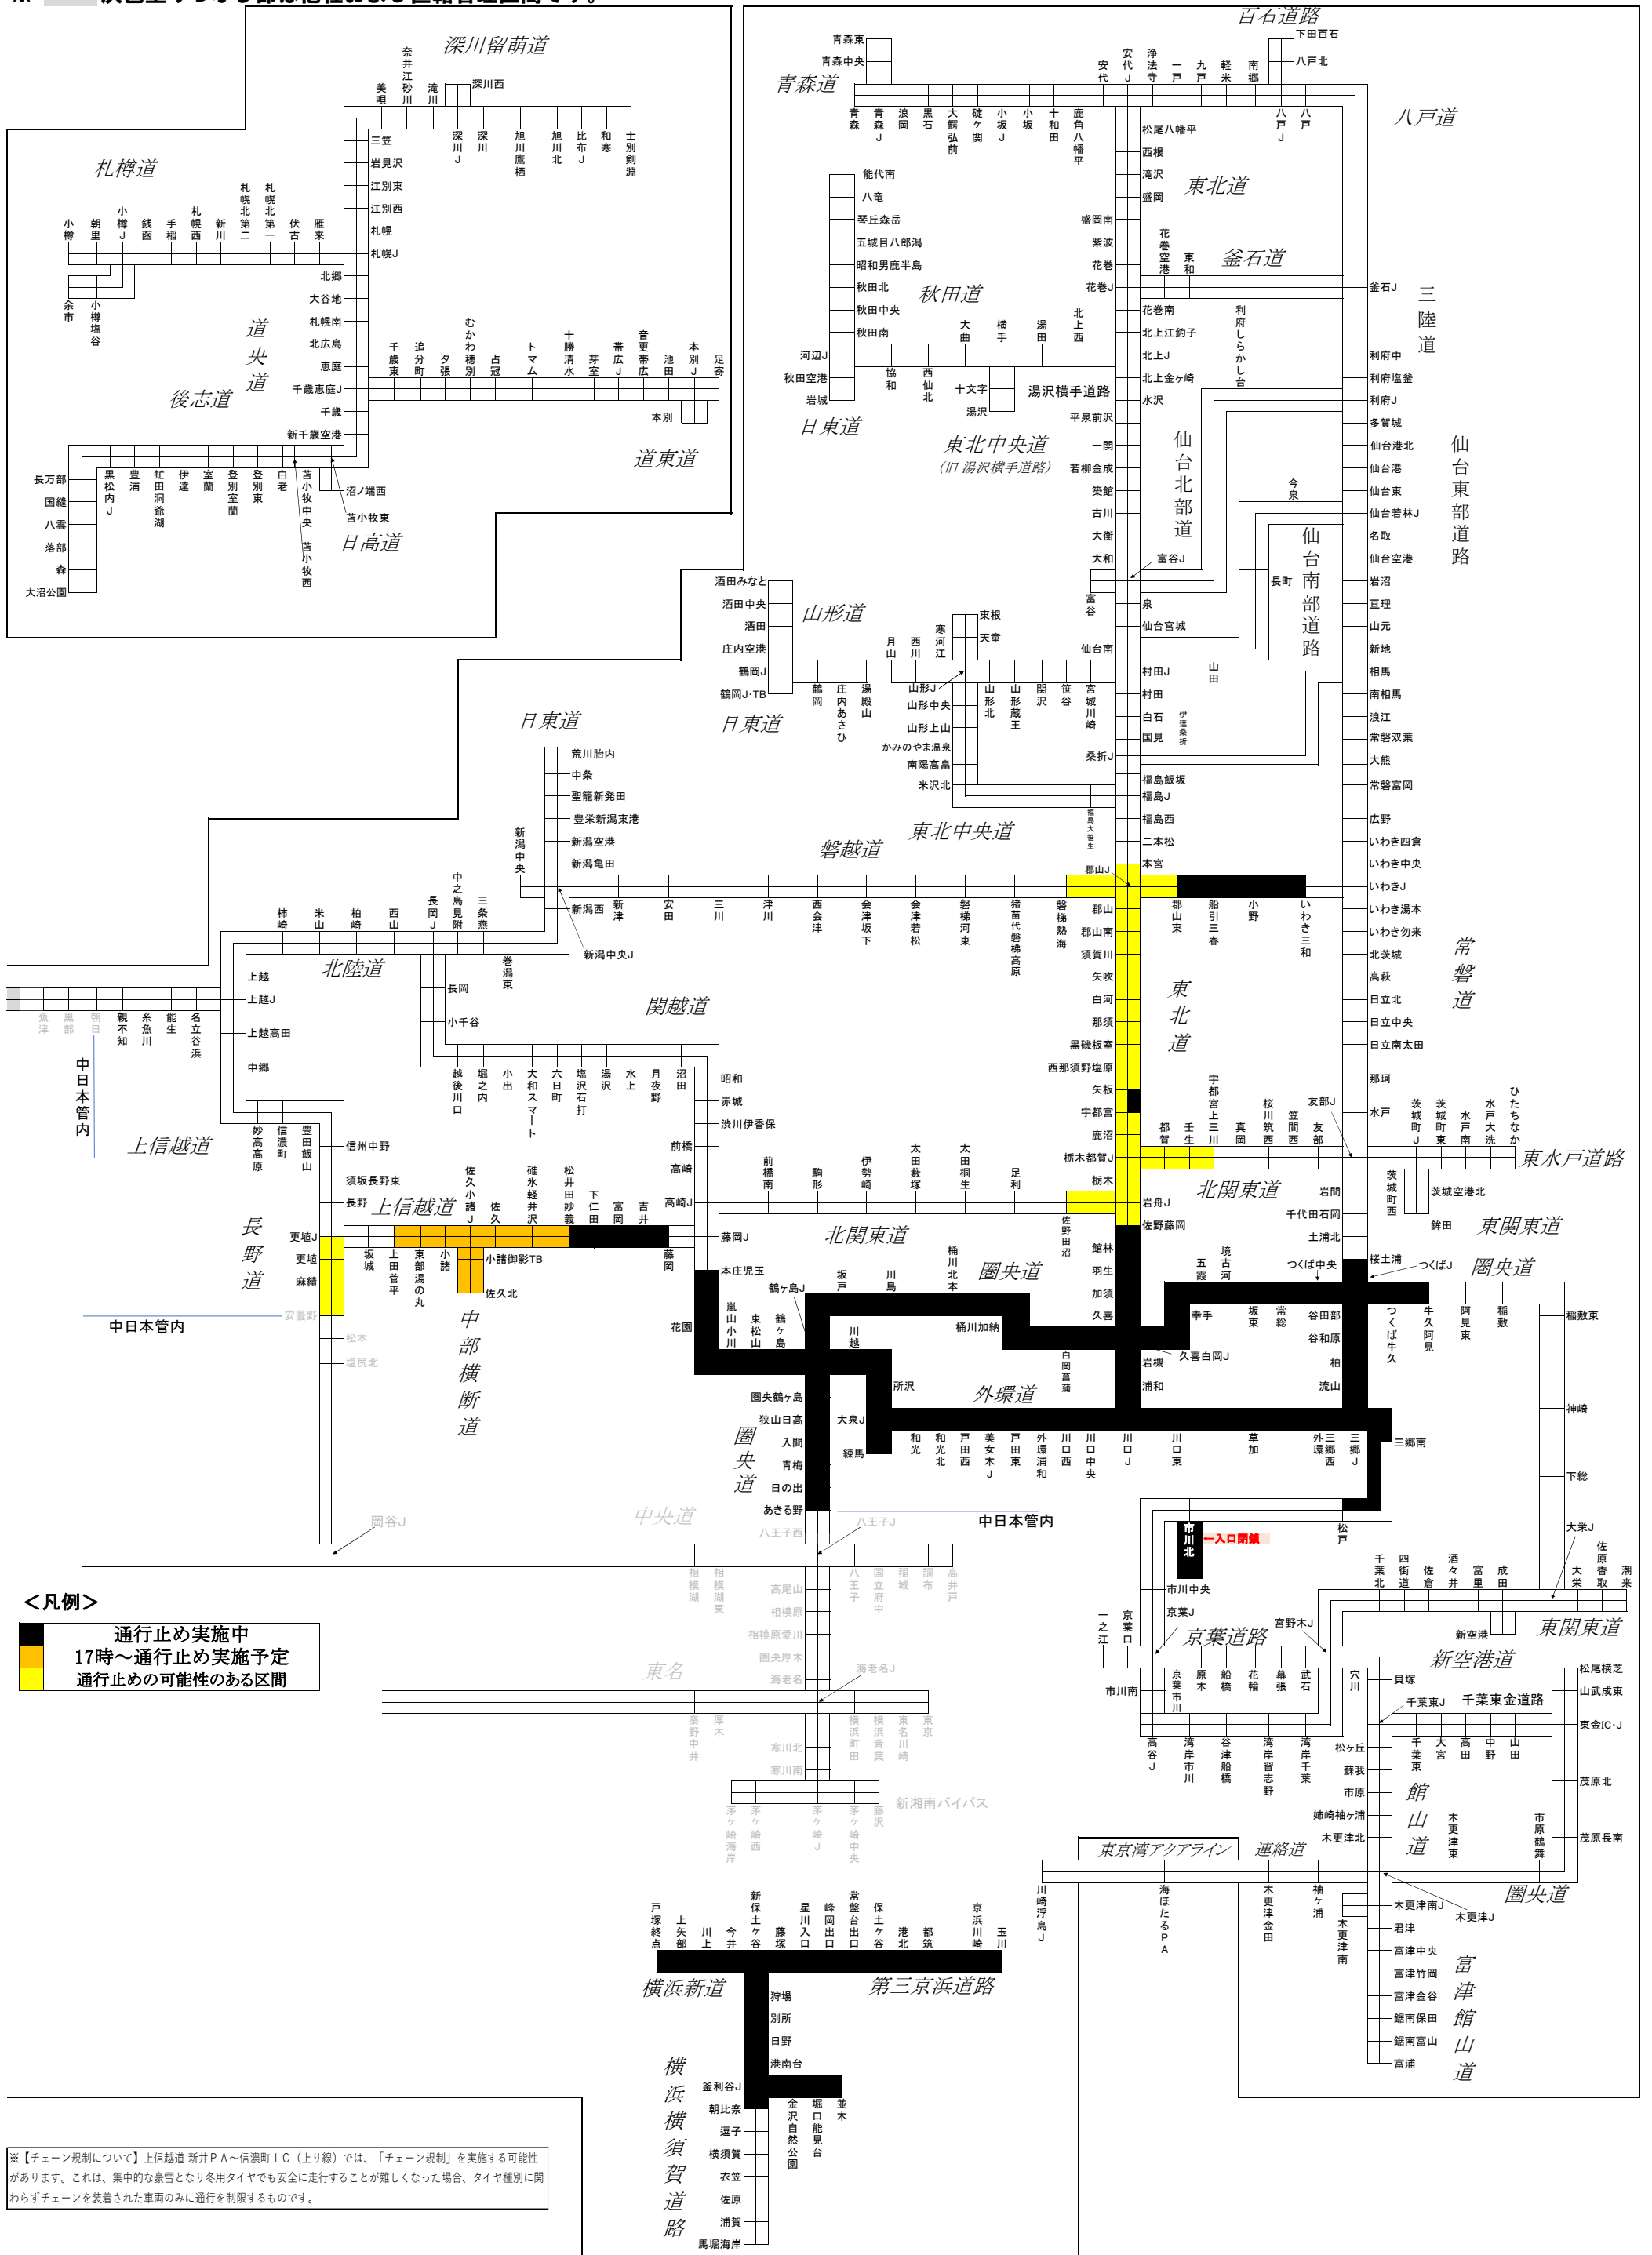

【別図1】通行止め実施及び予定区間 <2月5日15時00分時点>

※本図は、JARTICが提供する現況の道路交通情報ではありません。最新の現況交通状況は、JARTICなどのHPをご確認ください。
 ※本図に示す区間以外においても、通行止めを行う可能性があります。
 ※ 灰色塗りつぶし部は他社および直轄管理区間です。

<凡例>

- 通行止め実施中
- 17時～通行止め実施予定
- 通行止めの可能性のある区間

※【チェーン規制について】 上信越道 新井PA～信濃町IC（上り線）では、「チェーン規制」を実施する可能性があります。これは、集中的な豪雪となり冬用タイヤでも安全に走行することが難しくなった場合、タイヤ種別に関わらずチェーンを装着された車両のみに通行を制限するものです。