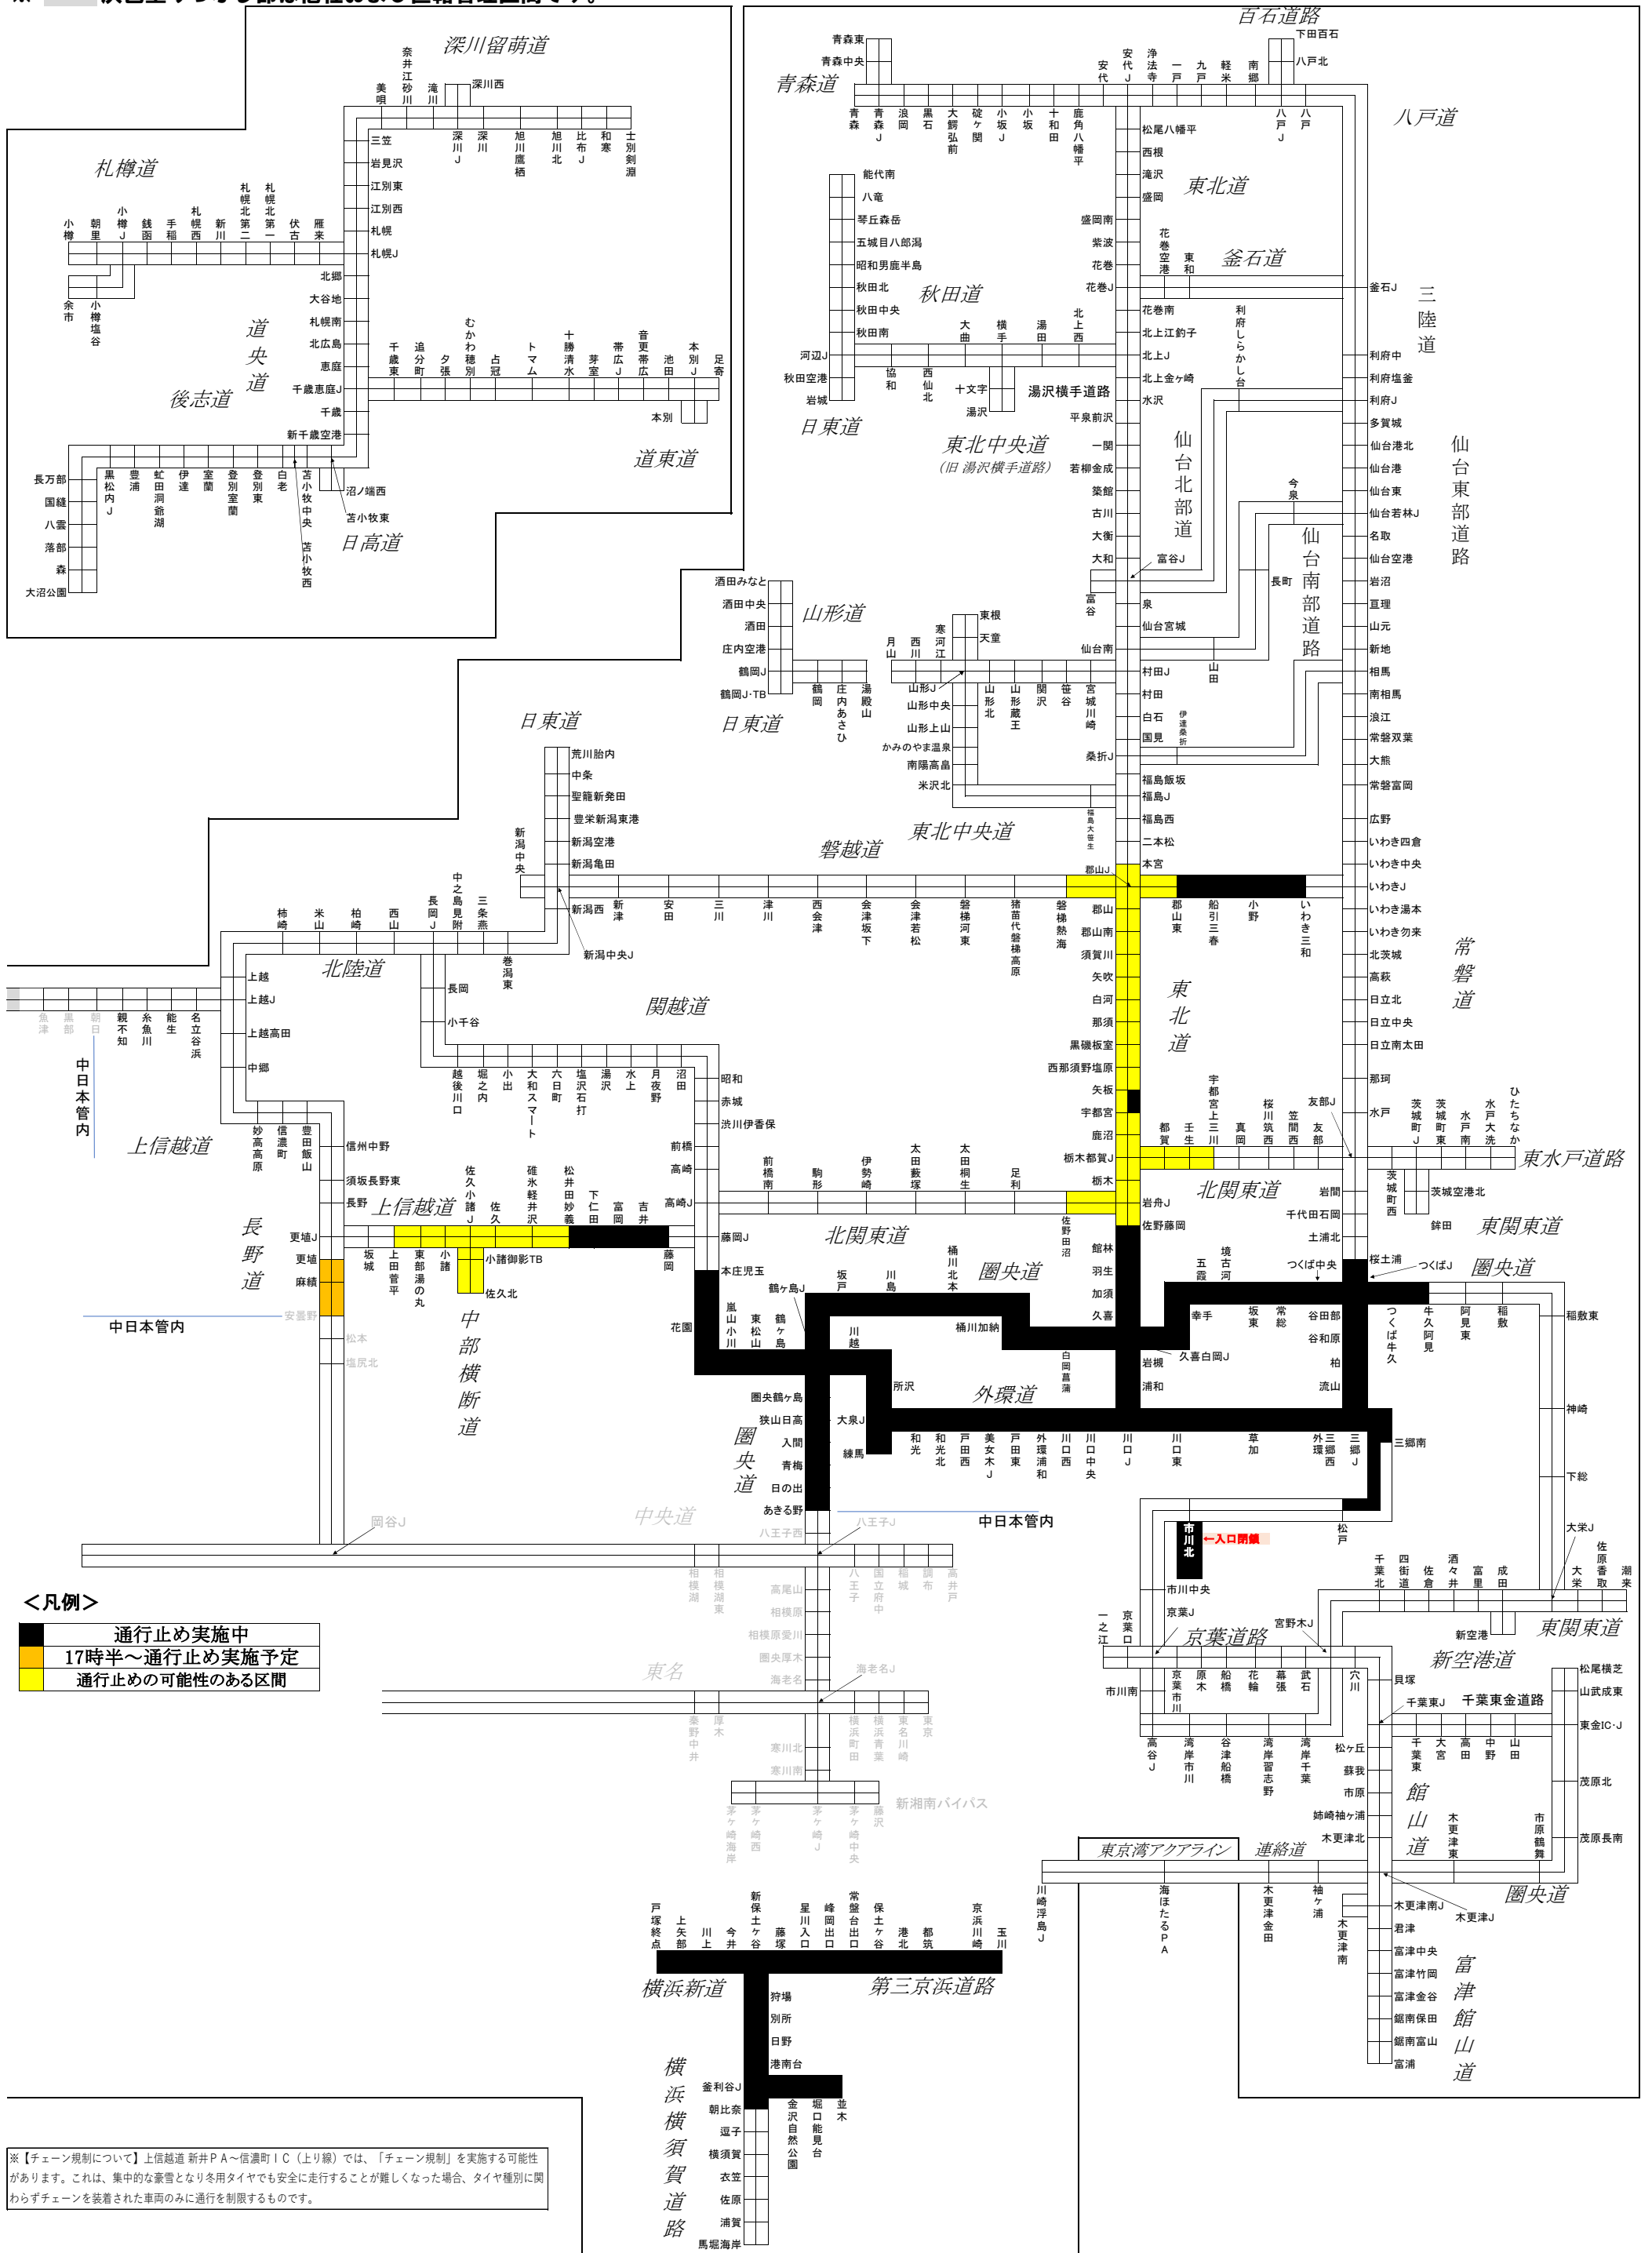

【別図1】通行止め実施及び予定区間 <2月5日17時00分時点>

※本図は、JARTICが提供する現況の道路交通情報ではありません。最新の現況交通状況は、JARTICなどのHPをご確認ください。
 ※本図に示す区間以外においても、通行止めを行う可能性があります。
 ※ 灰色塗りつぶし部は他社および直轄管理区間です。

<凡例>

- 通行止め実施中
- 17時半～通行止め実施予定
- 通行止めの可能性のある区間

※【チェーン規制について】 上信越道 新井PA～信濃町IC（上り線）では、「チェーン規制」を実施する可能性があります。これは、集中的な豪雪となり冬用タイヤでも安全に走行することが難しくなった場合、タイヤ種別に関わらずチェーンを装着された車両のみに通行を制限するものです。