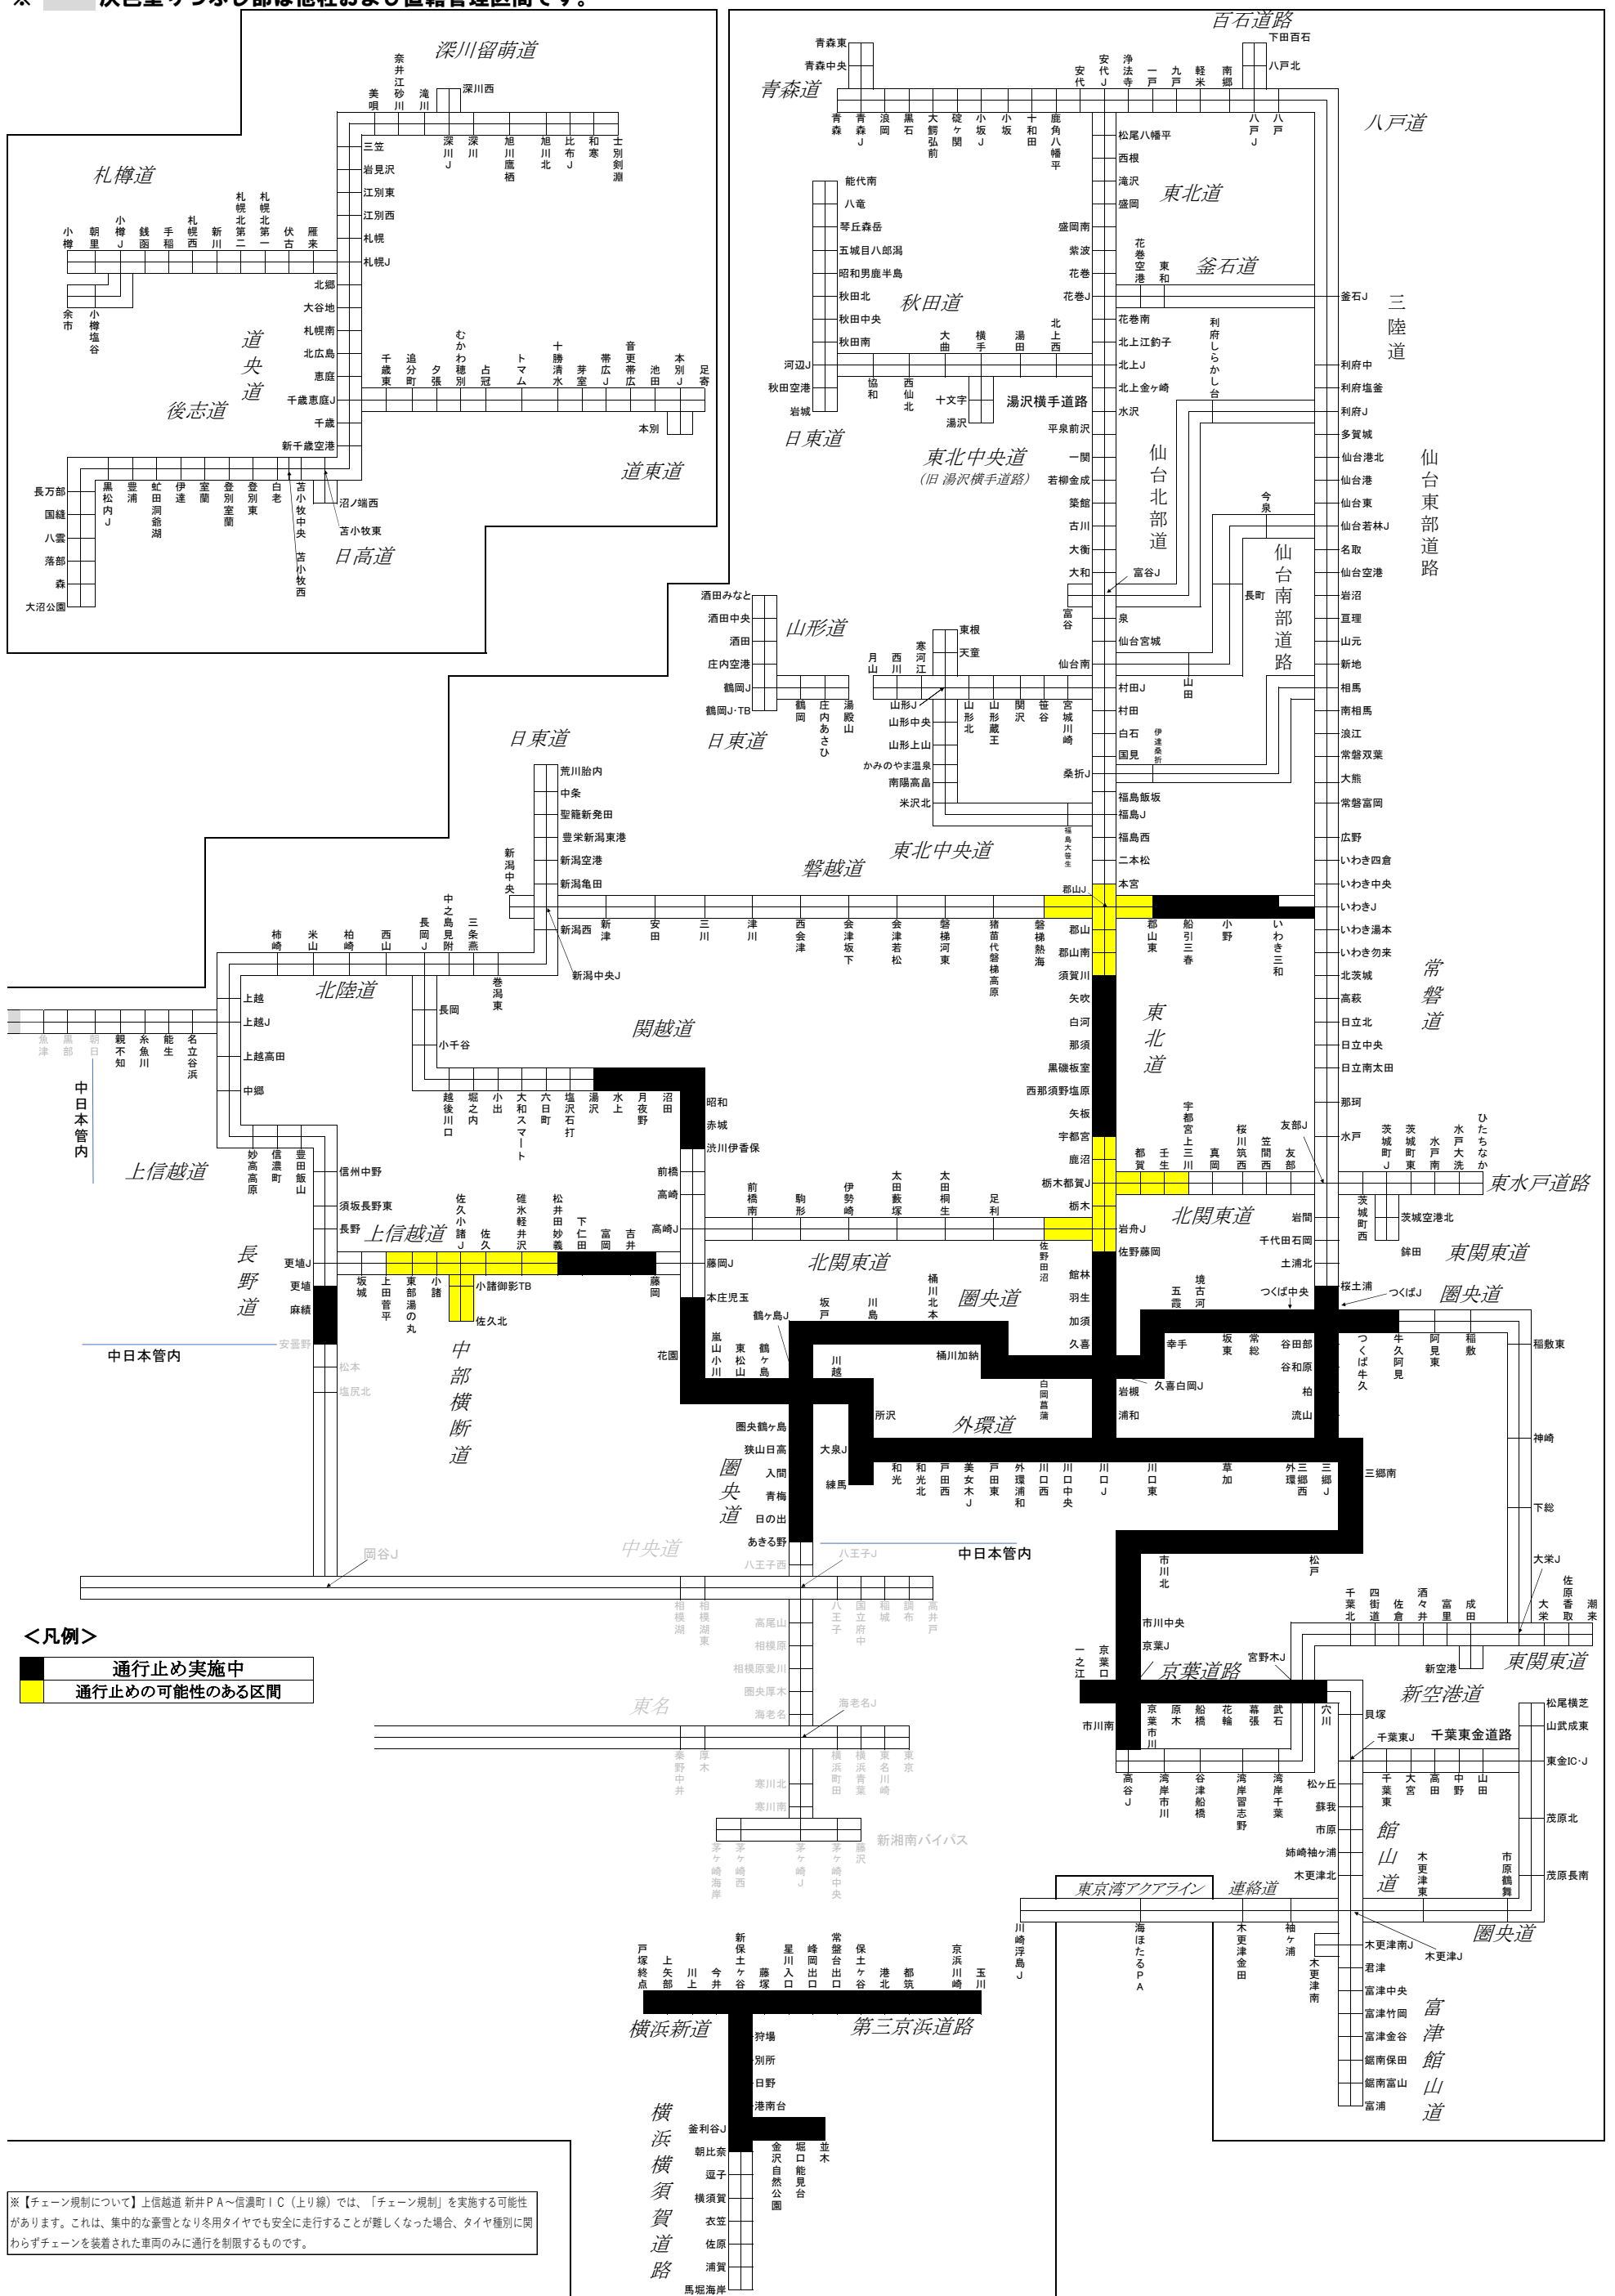

【別図1】通行止め実施及び予定区間 <2月5日21時00分時点>

※本図は、JARTICが提供する現況の道路交通情報ではありません。最新の現況交通状況は、JARTICなどのHPをご確認ください。

※本図に示す区間以外においても、通行止めを行う可能性があります。

※ 灰色塗りつぶし部は他社および直轄管理区間です。

<凡例>

- 通行止め実施中
- 通行止めの可能性のある区間

※【チェーン規制について】上信越道 新井PA～信濃町IC（上り線）では、「チェーン規制」を実施する可能性があります。これは、集中的な豪雪となり冬用タイヤでも安全に走行することが難しくなった場合、タイヤ種別に関わらずチェーンを装着された車両のみに通行を制限するものです。