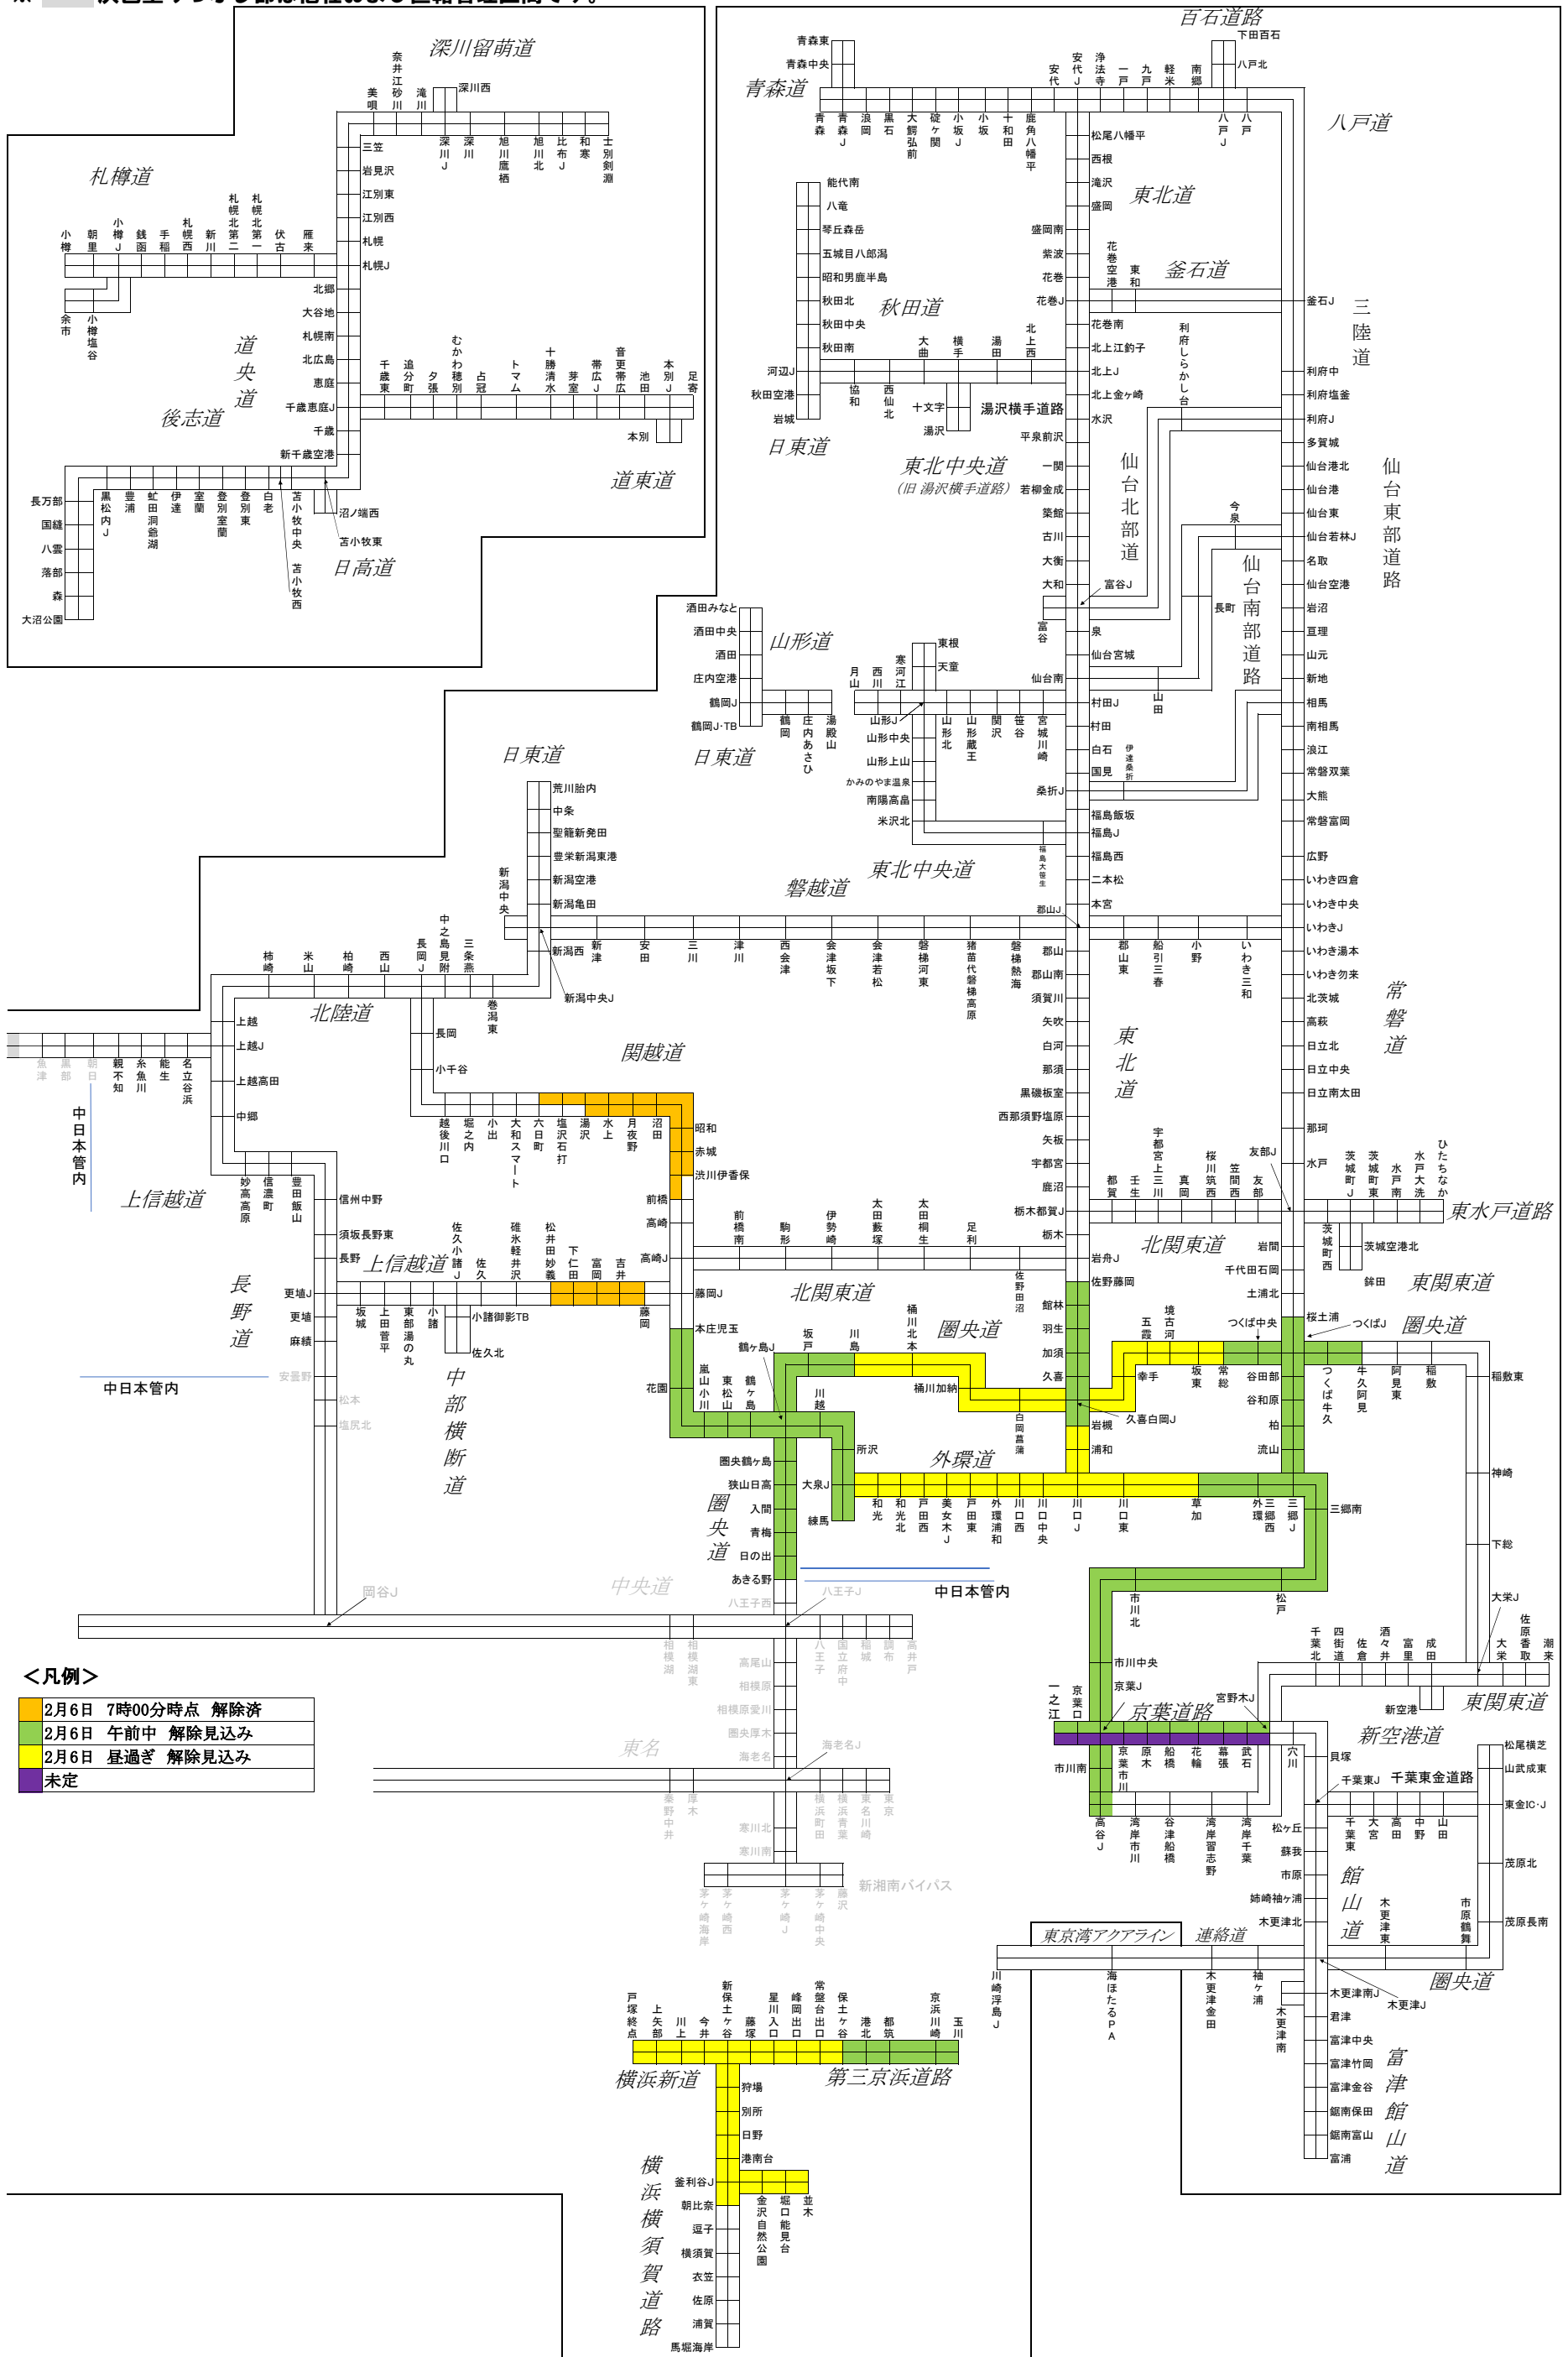

【別図1】通行止め実施及び解除見込み区間 <2月6日7時00分時点>

※本図は、JARTICが提供する現況の道路交通情報ではありません。最新の現況交通状況は、JARTICなどのHPをご確認ください。

※ 灰色塗りつぶし部は他社および直轄管理区間です。

<凡例>

- 2月6日 7時00分時点 解除済
- 2月6日 午前中 解除見込み
- 2月6日 昼過ぎ 解除見込み
- 未定