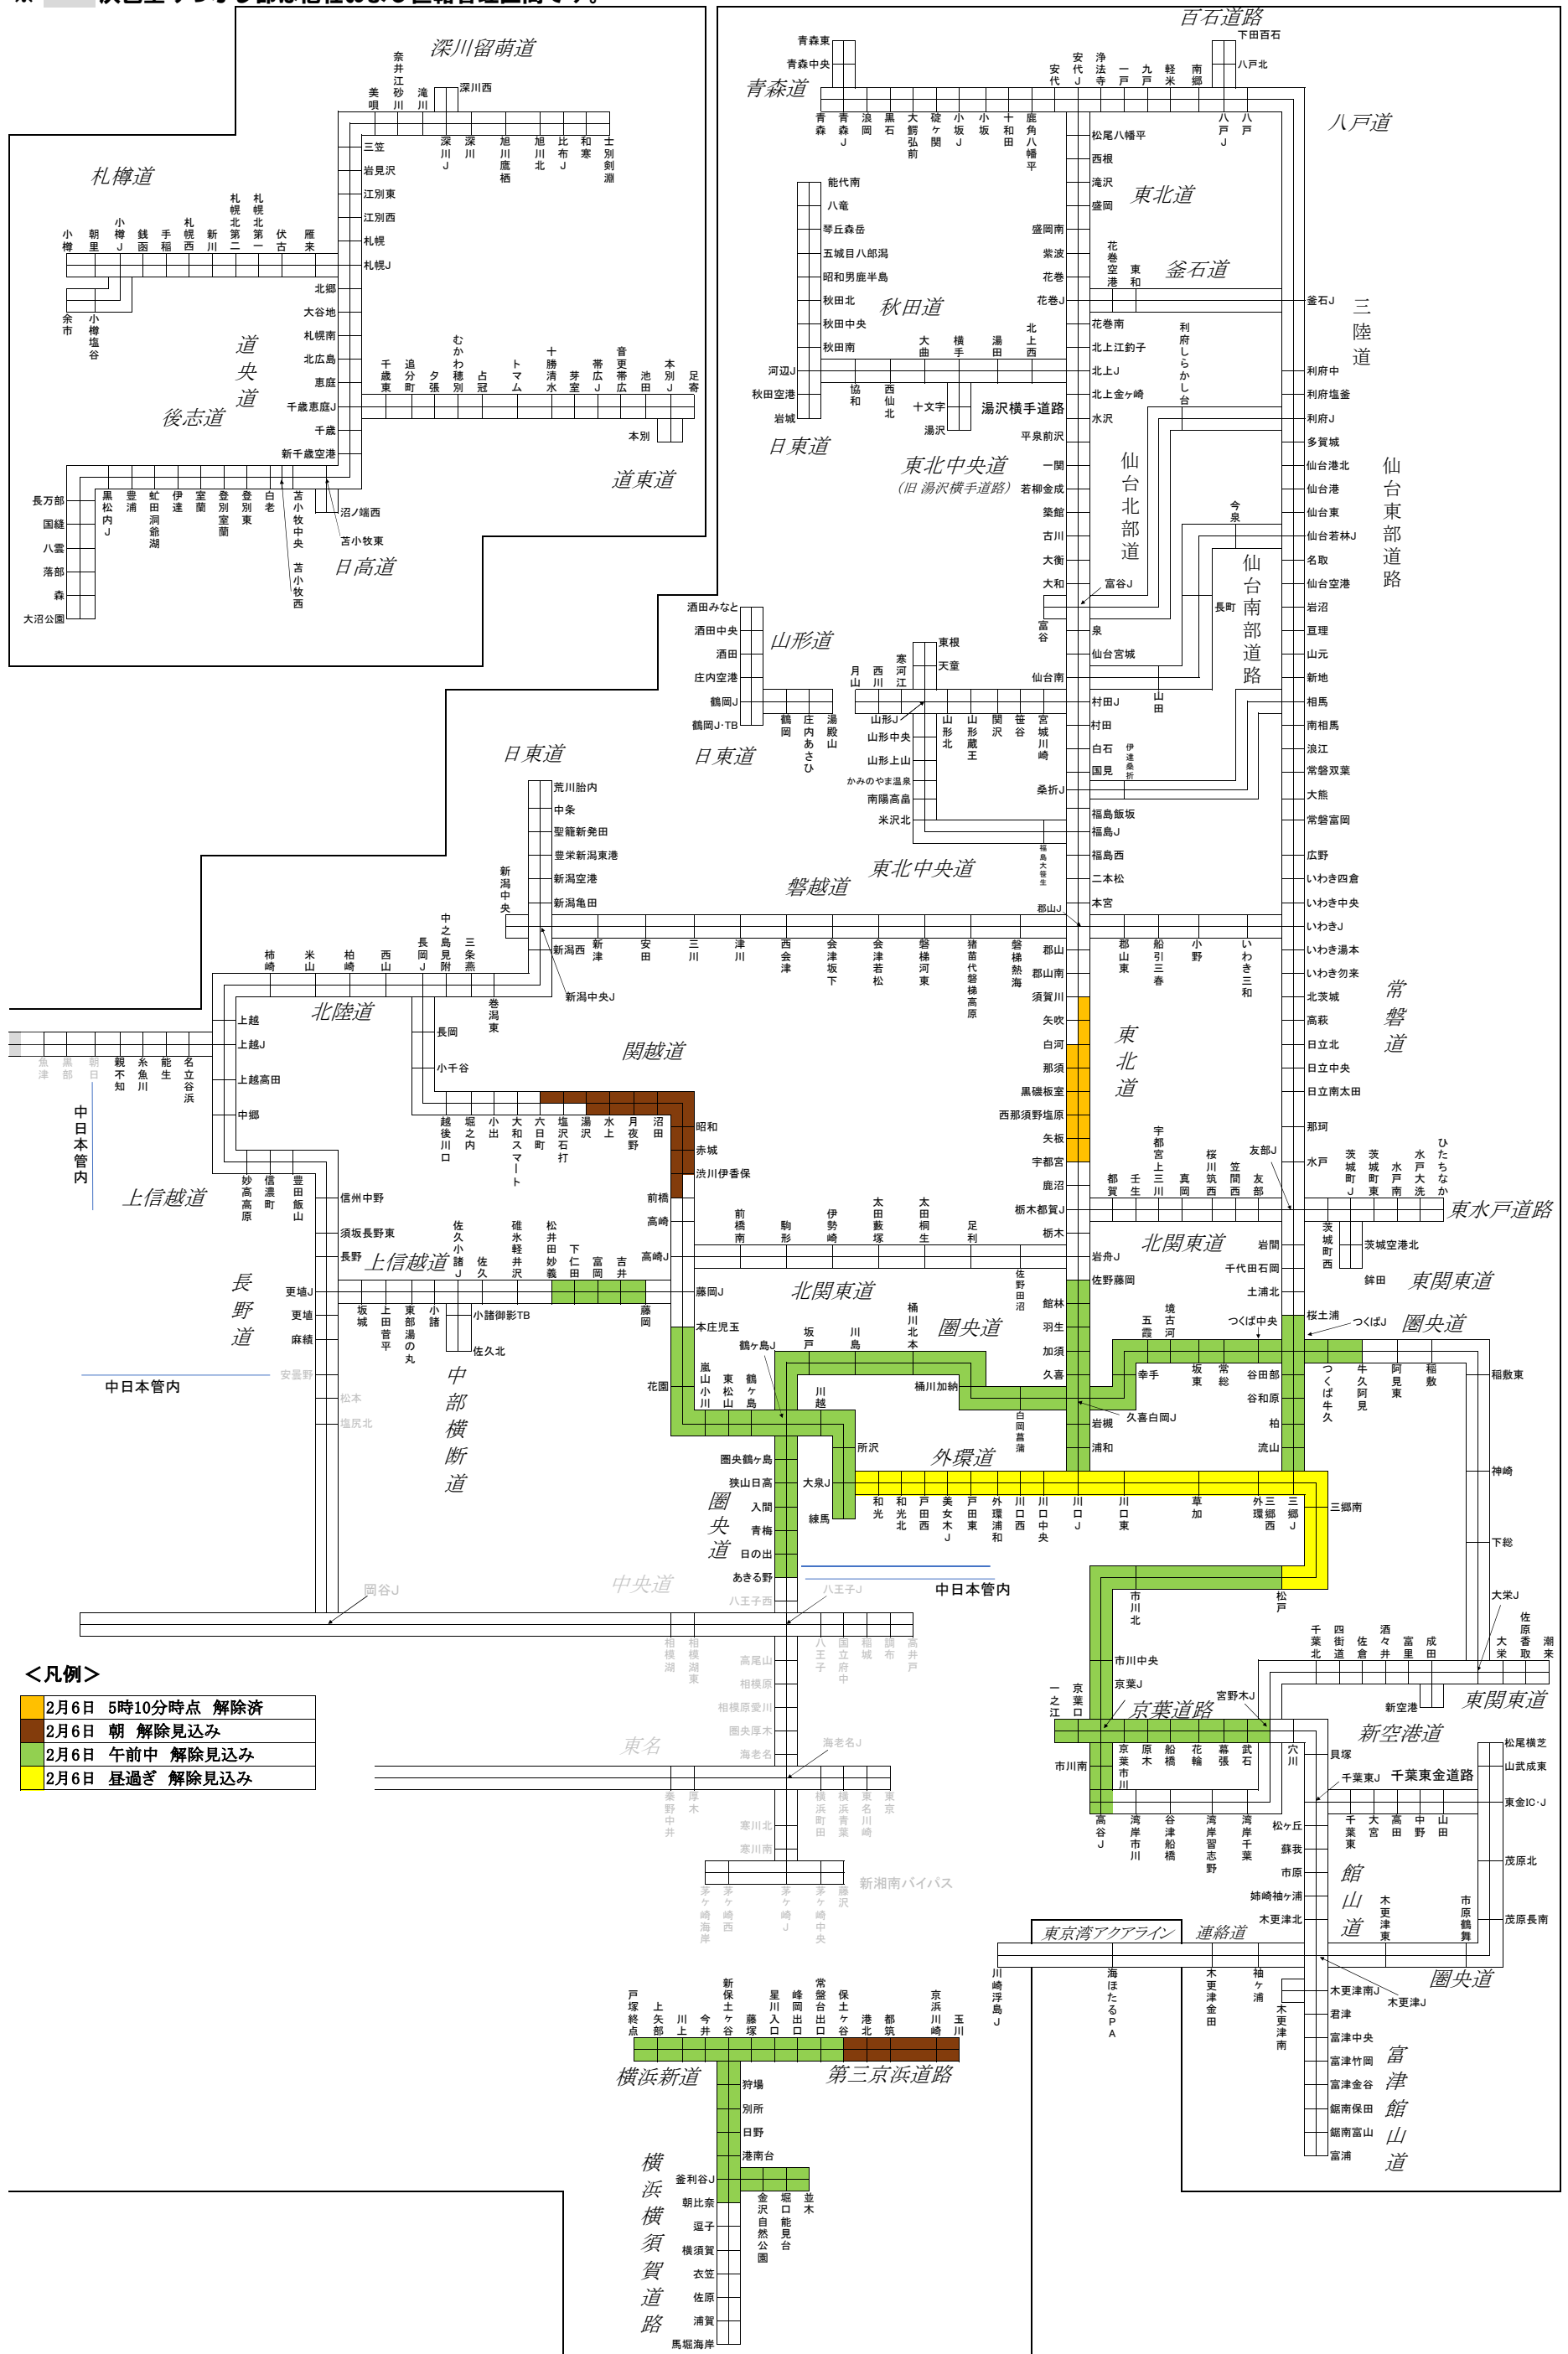

【別図1】通行止め実施及び解除見込み区間 <2月6日5時10分時点>

※本図は、JARTICが提供する現況の道路交通情報ではありません。最新の現況交通状況は、JARTICなどのHPをご確認ください。

※ 灰色塗りつぶし部は他社および直轄管理区間です。

<凡例>

黄色	2月6日 5時10分時点 解除済
茶色	2月6日 朝 解除見込み
緑色	2月6日 午前中 解除見込み
黄色	2月6日 昼過ぎ 解除見込み