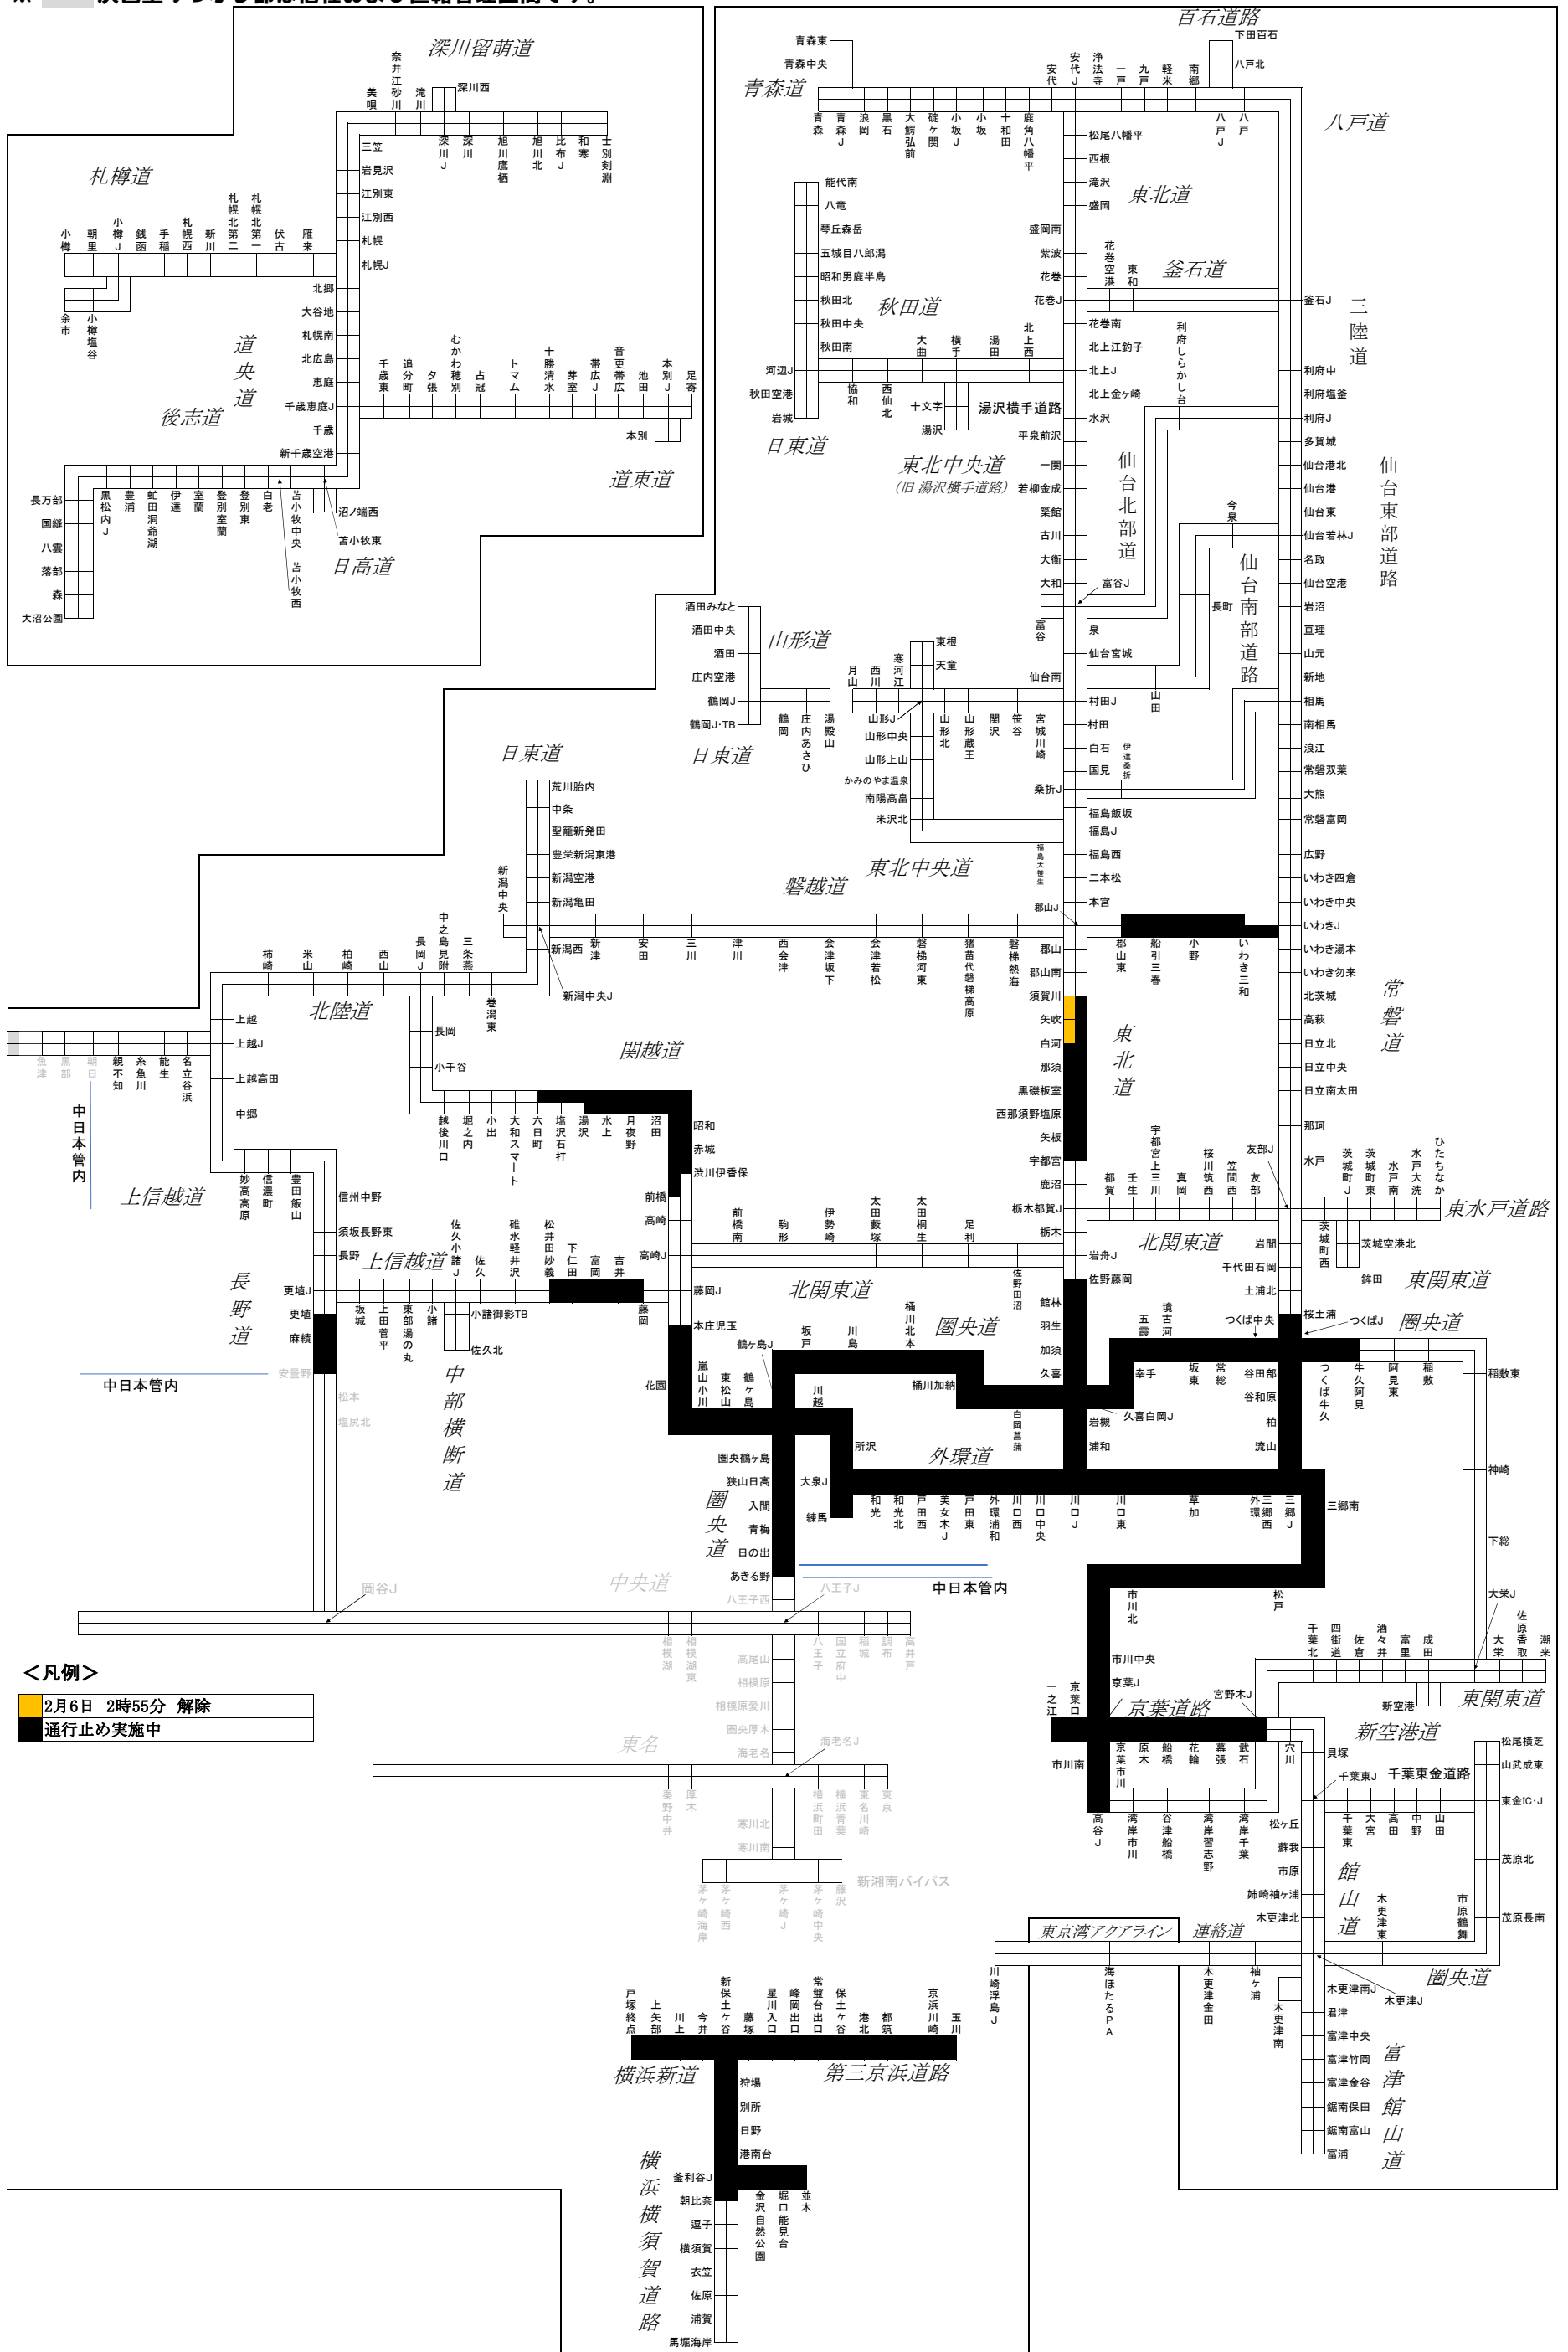

# 【別図1】通行止め実施及び解除見込み区間 <2月6日2時55分時点>

※本図は、JARTICが提供する現況の道路交通情報ではありません。最新の現況交通状況は、JARTICなどのHPをご確認ください。

※ 灰色塗りつぶし部は他社および直轄管理区間です。

## <凡例>

- 2月6日 2時55分 解除
- 通行止め実施中