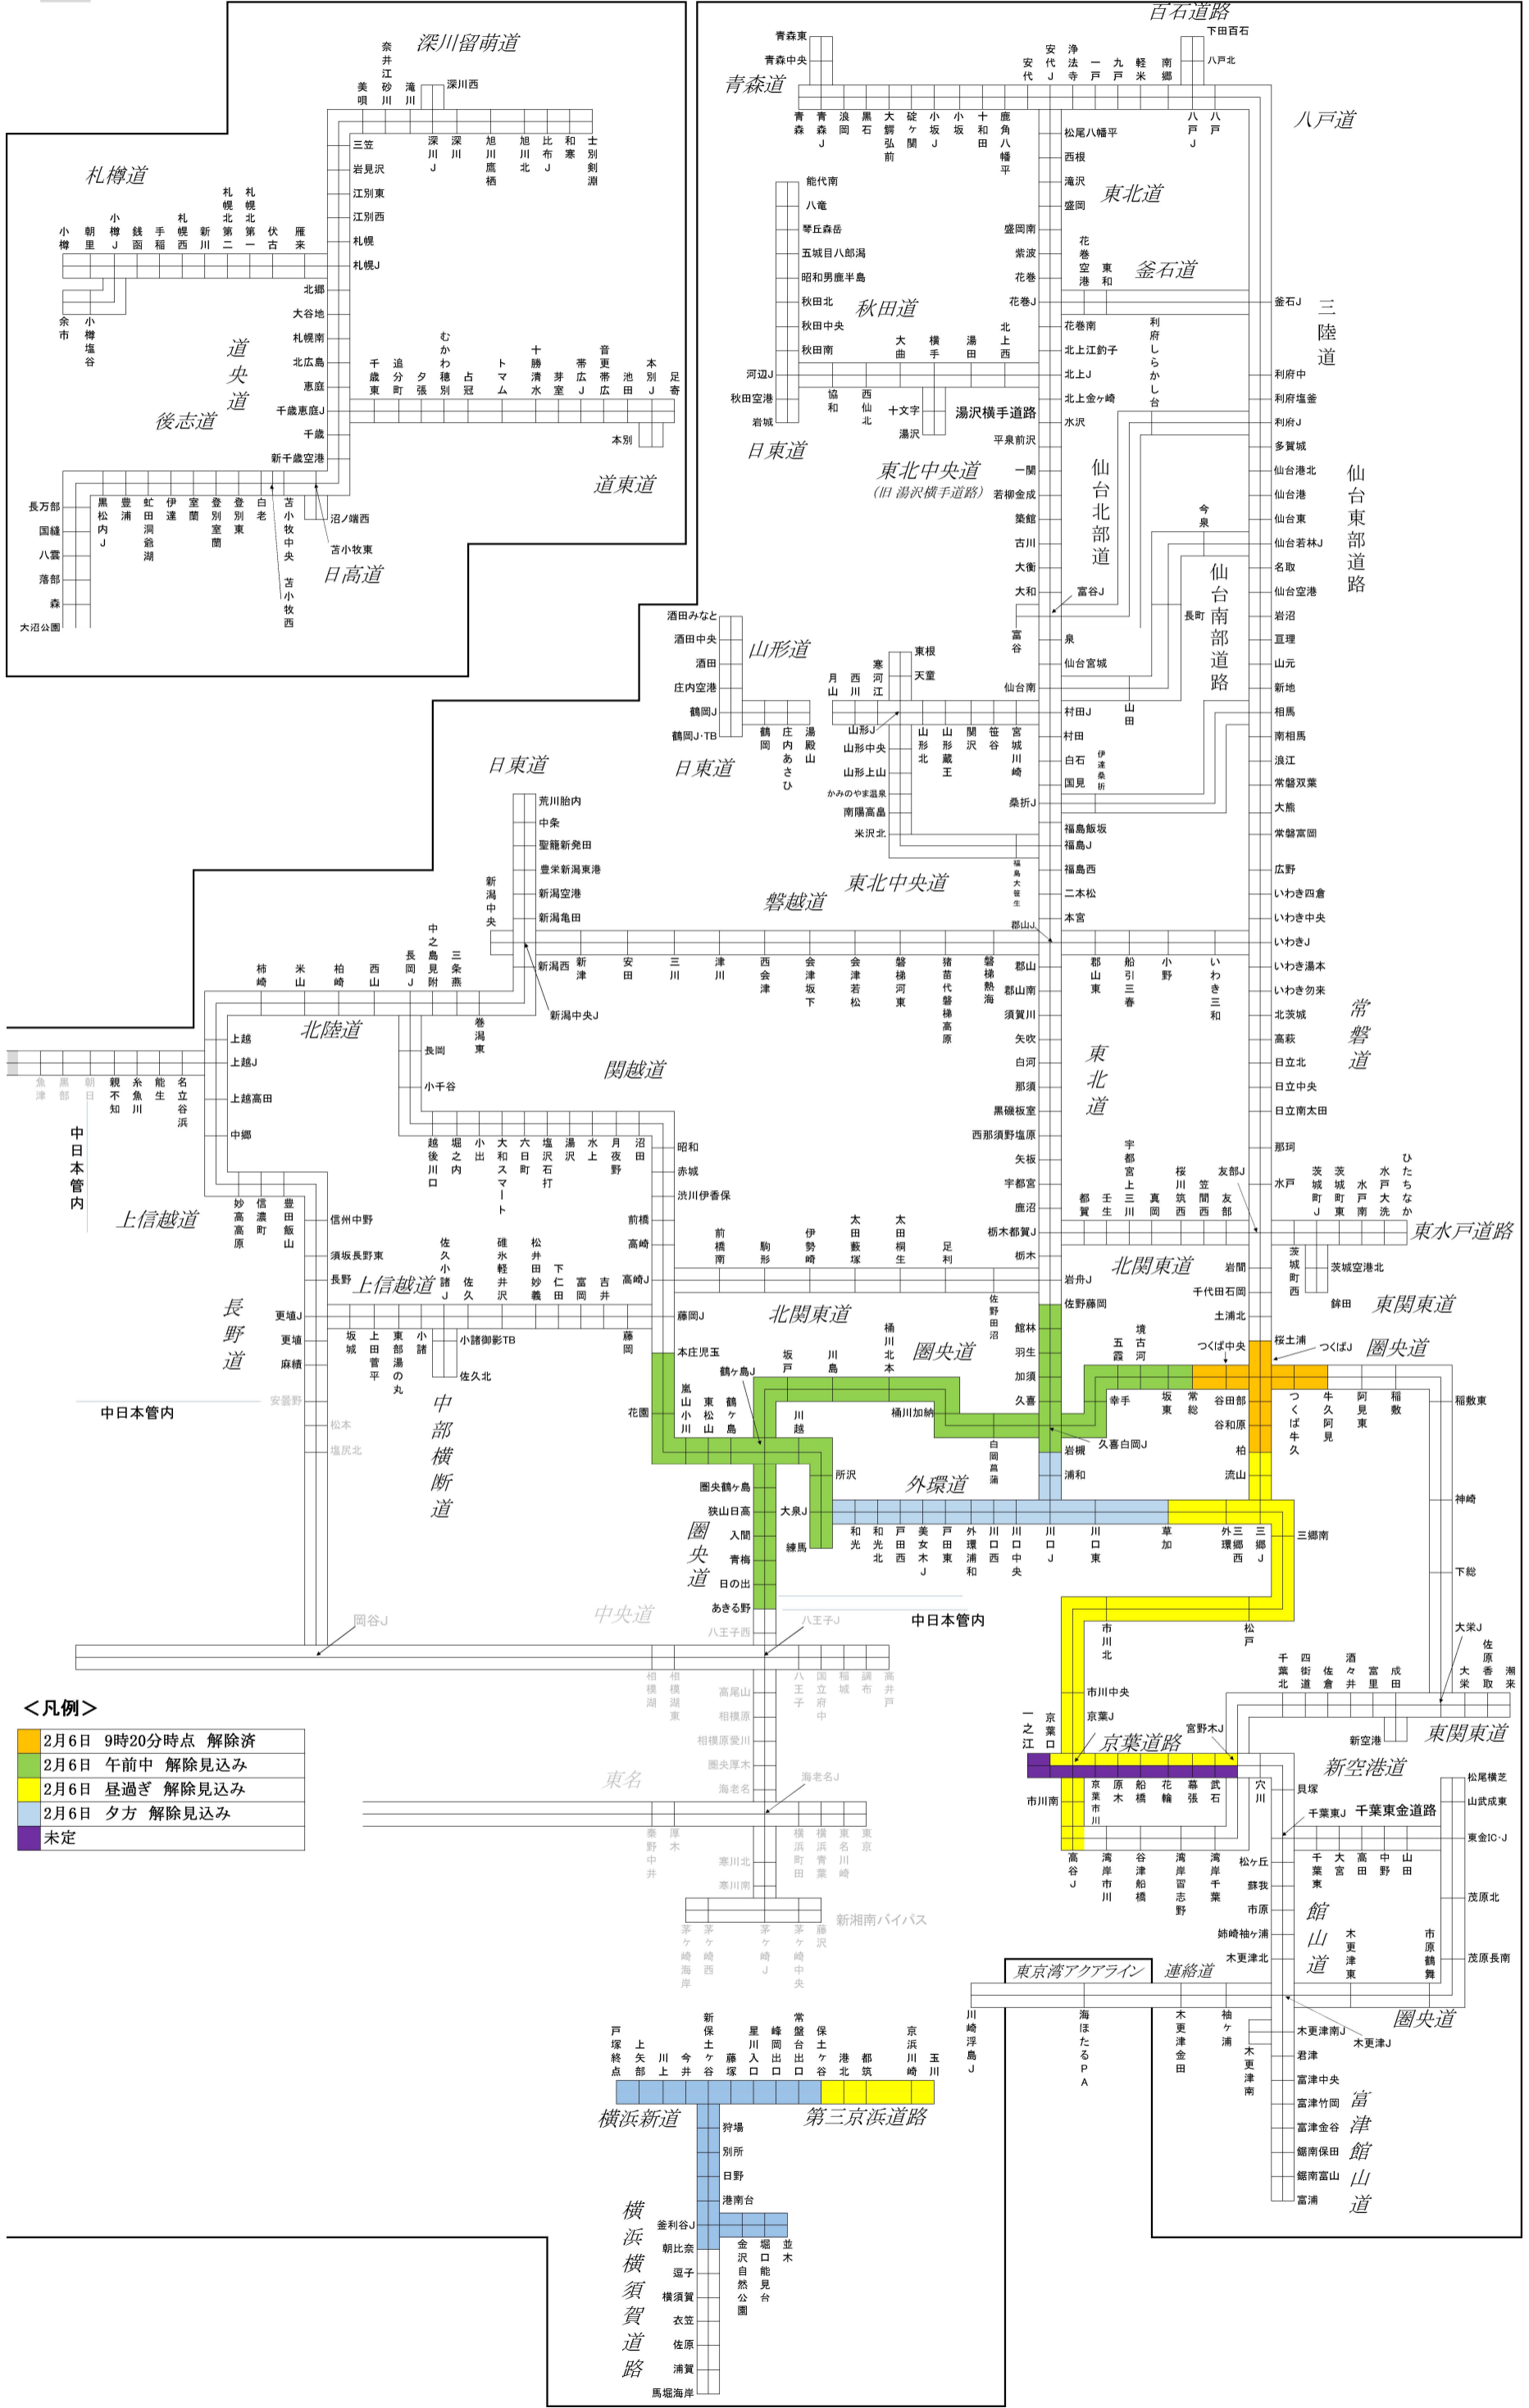

【別図1】通行止め実施及び解除見込み区間 <2月6日9時20分時点>

※本図は、JARTICが提供する現況の道路交通情報ではありません。最新の現況交通状況は、JARTICなどのHPをご確認ください。

※ 灰色塗りつぶし部は他社および直轄管理区間です。

- <凡例>
- 2月6日 9時20分時点 解除済
 - 2月6日 午前中 解除見込み
 - 2月6日 昼過ぎ 解除見込み
 - 2月6日 夕方 解除見込み
 - 未定