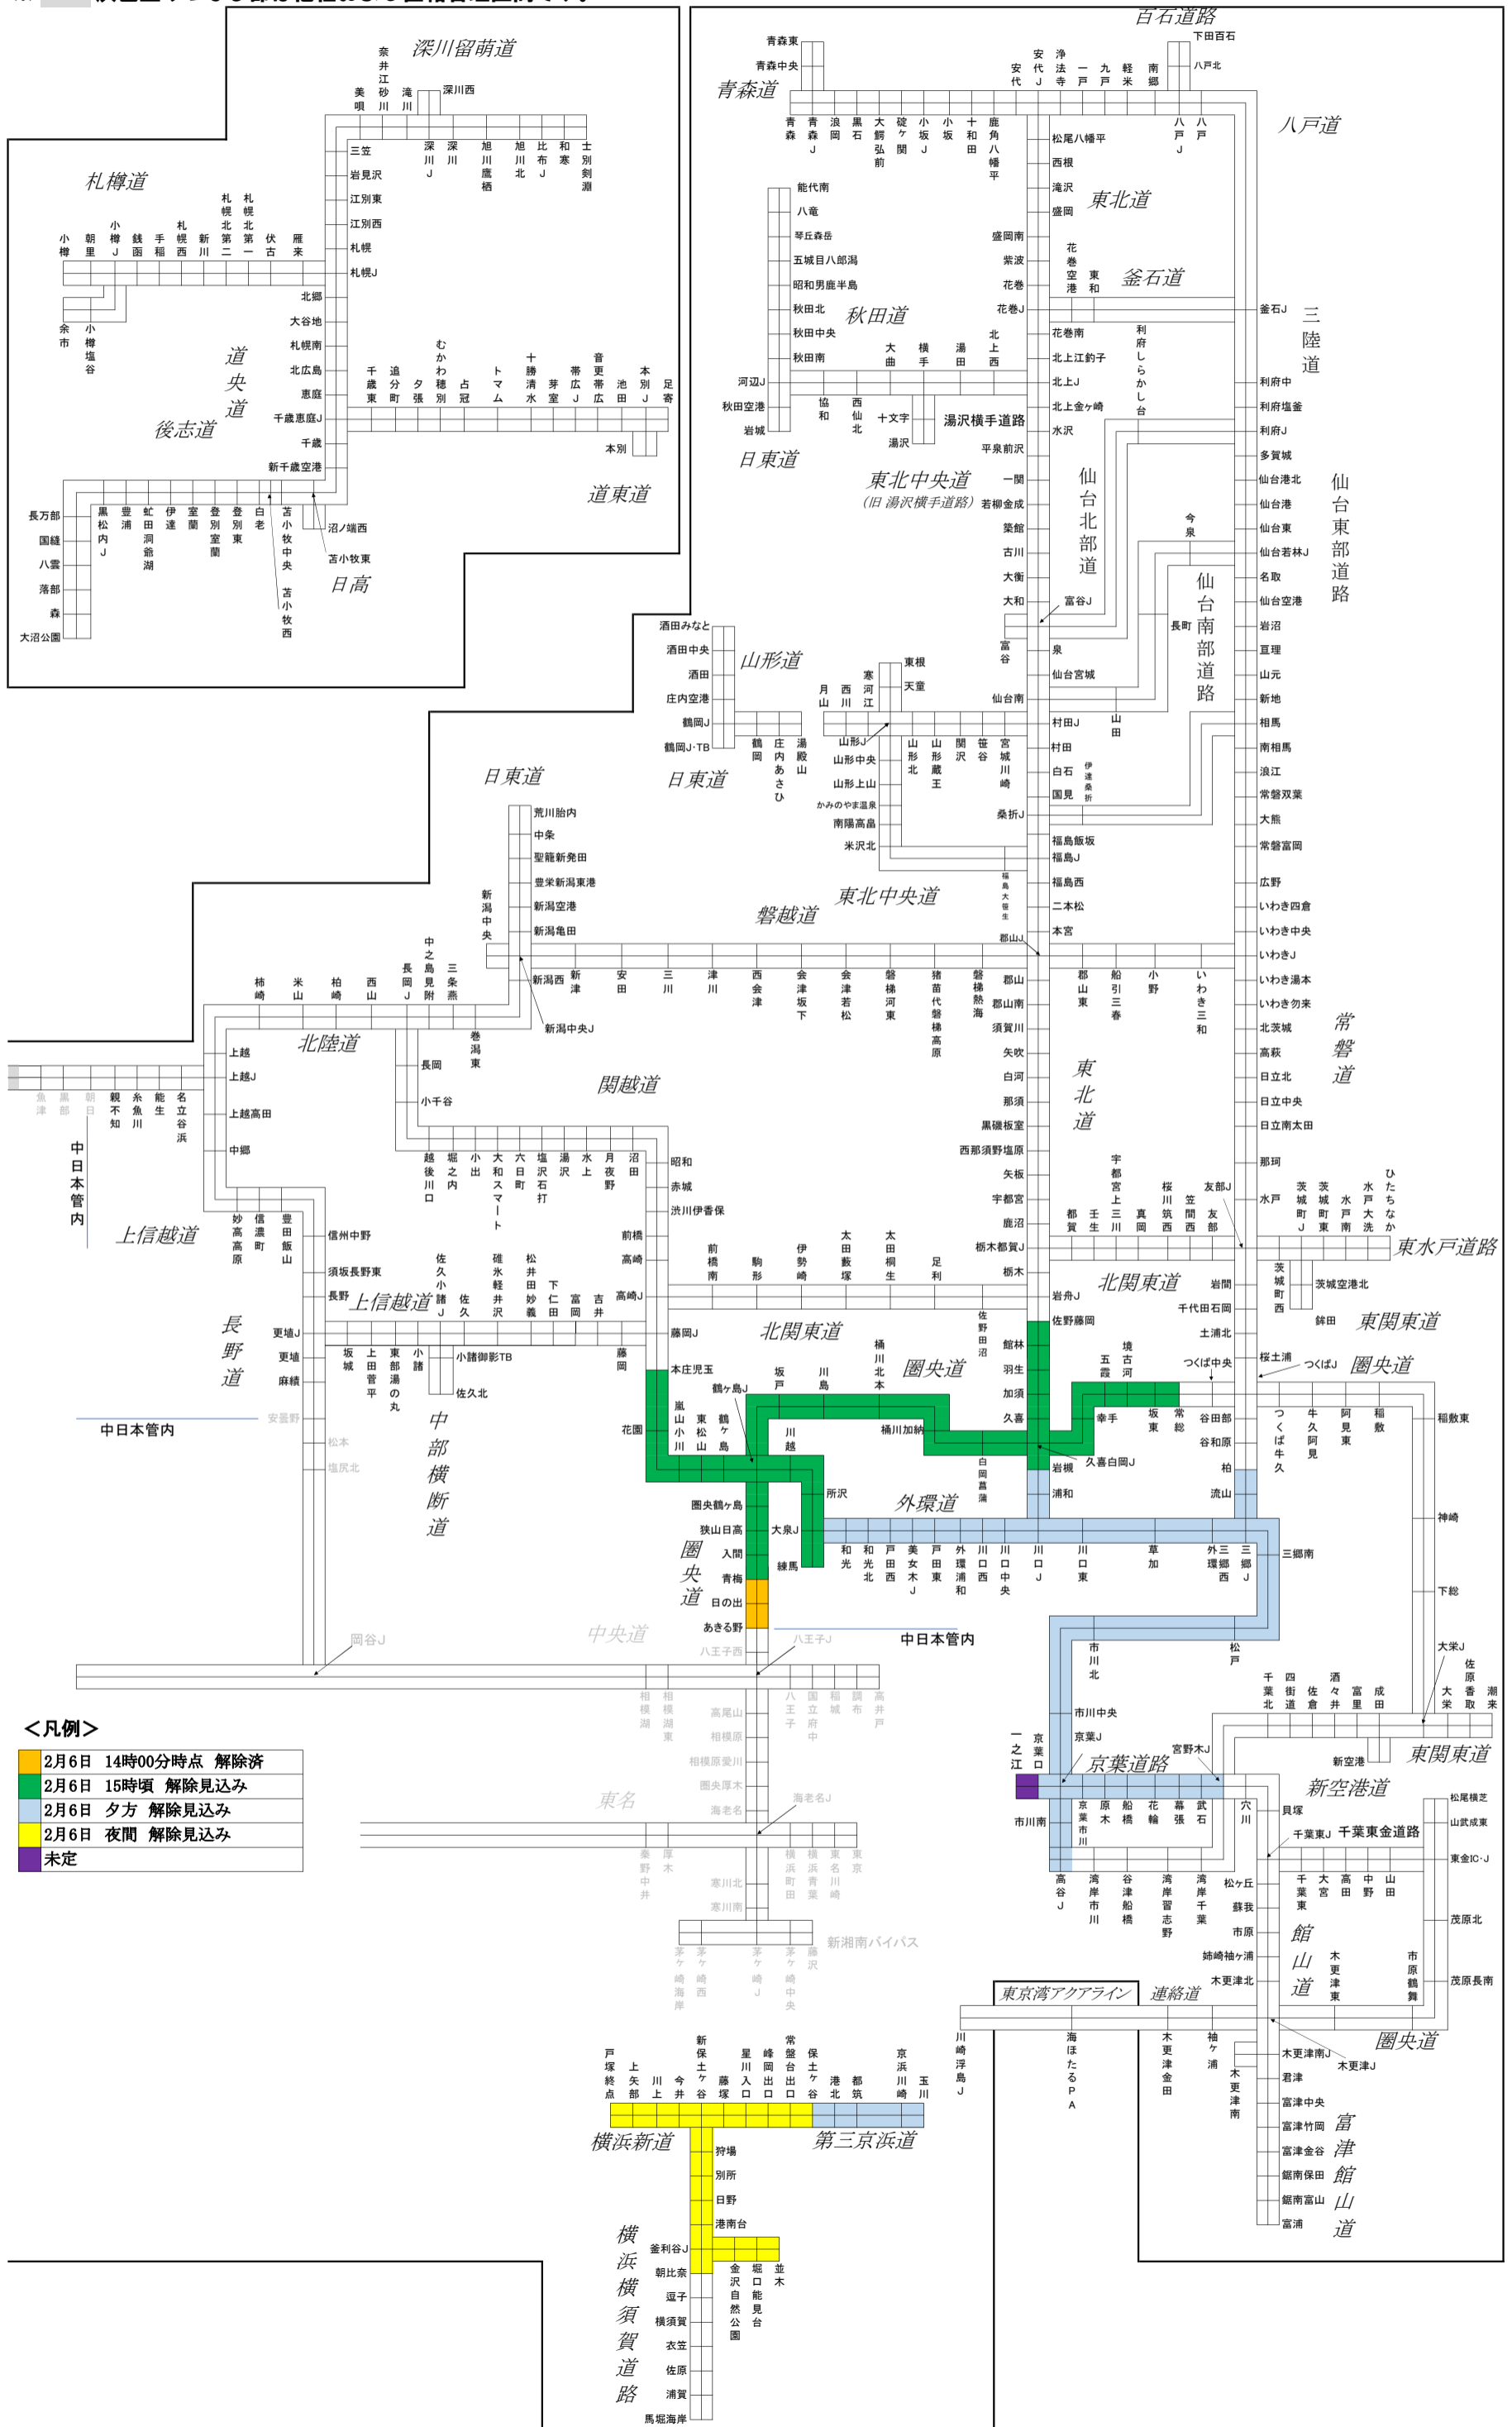

【別図1】通行止め実施及び解除見込み区間 <2月6日14時00分時点>

※本図は、JARTICが提供する現況の道路交通情報ではありません。最新の現況交通状況は、JARTICなどのHPをご確認ください。

※ 灰色塗りつぶし部は他社および直轄管理区間です。

<凡例>

解除済	2月6日 14時00分時点
解除見込み	2月6日 15時頃
夕方解除見込み	2月6日 夕方
夜間解除見込み	2月6日 夜間
未定	