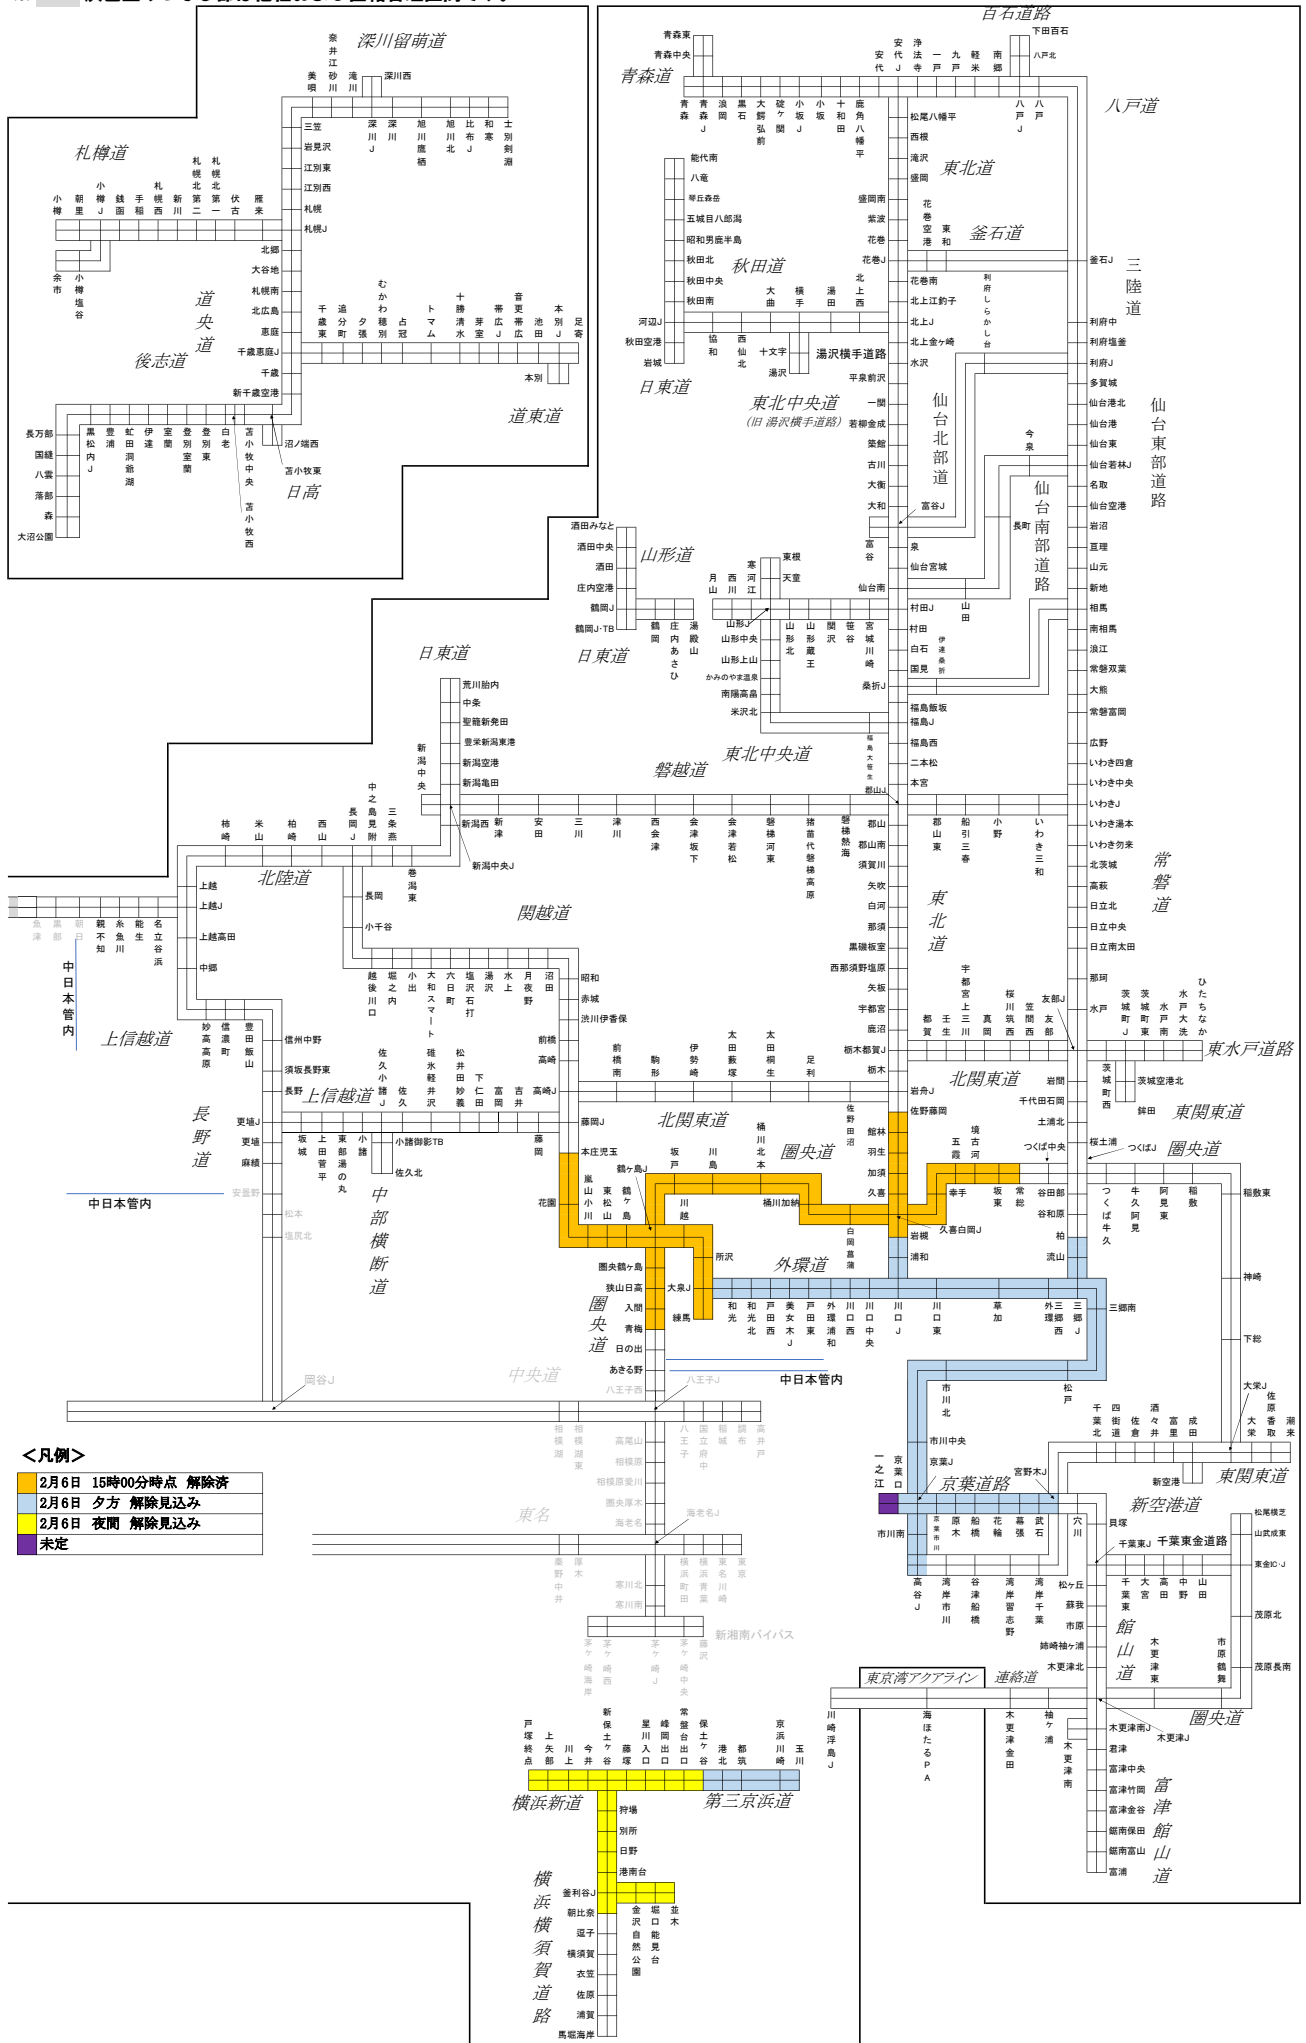

【別図1】通行止め実施及び解除見込み区間 <2月6日15時00分時点>

※本図は、JARTICが提供する現況の道路交通情報ではありません。最新の現況交通状況は、JARTICなどのHPをご確認ください。

※ 灰色塗りつぶし部は他社および直轄管理区間です。

<凡例>

- 2月6日 15時00分時点 解除済
- 2月6日 夕方 解除見込み
- 2月6日 夜間 解除見込み
- 未定