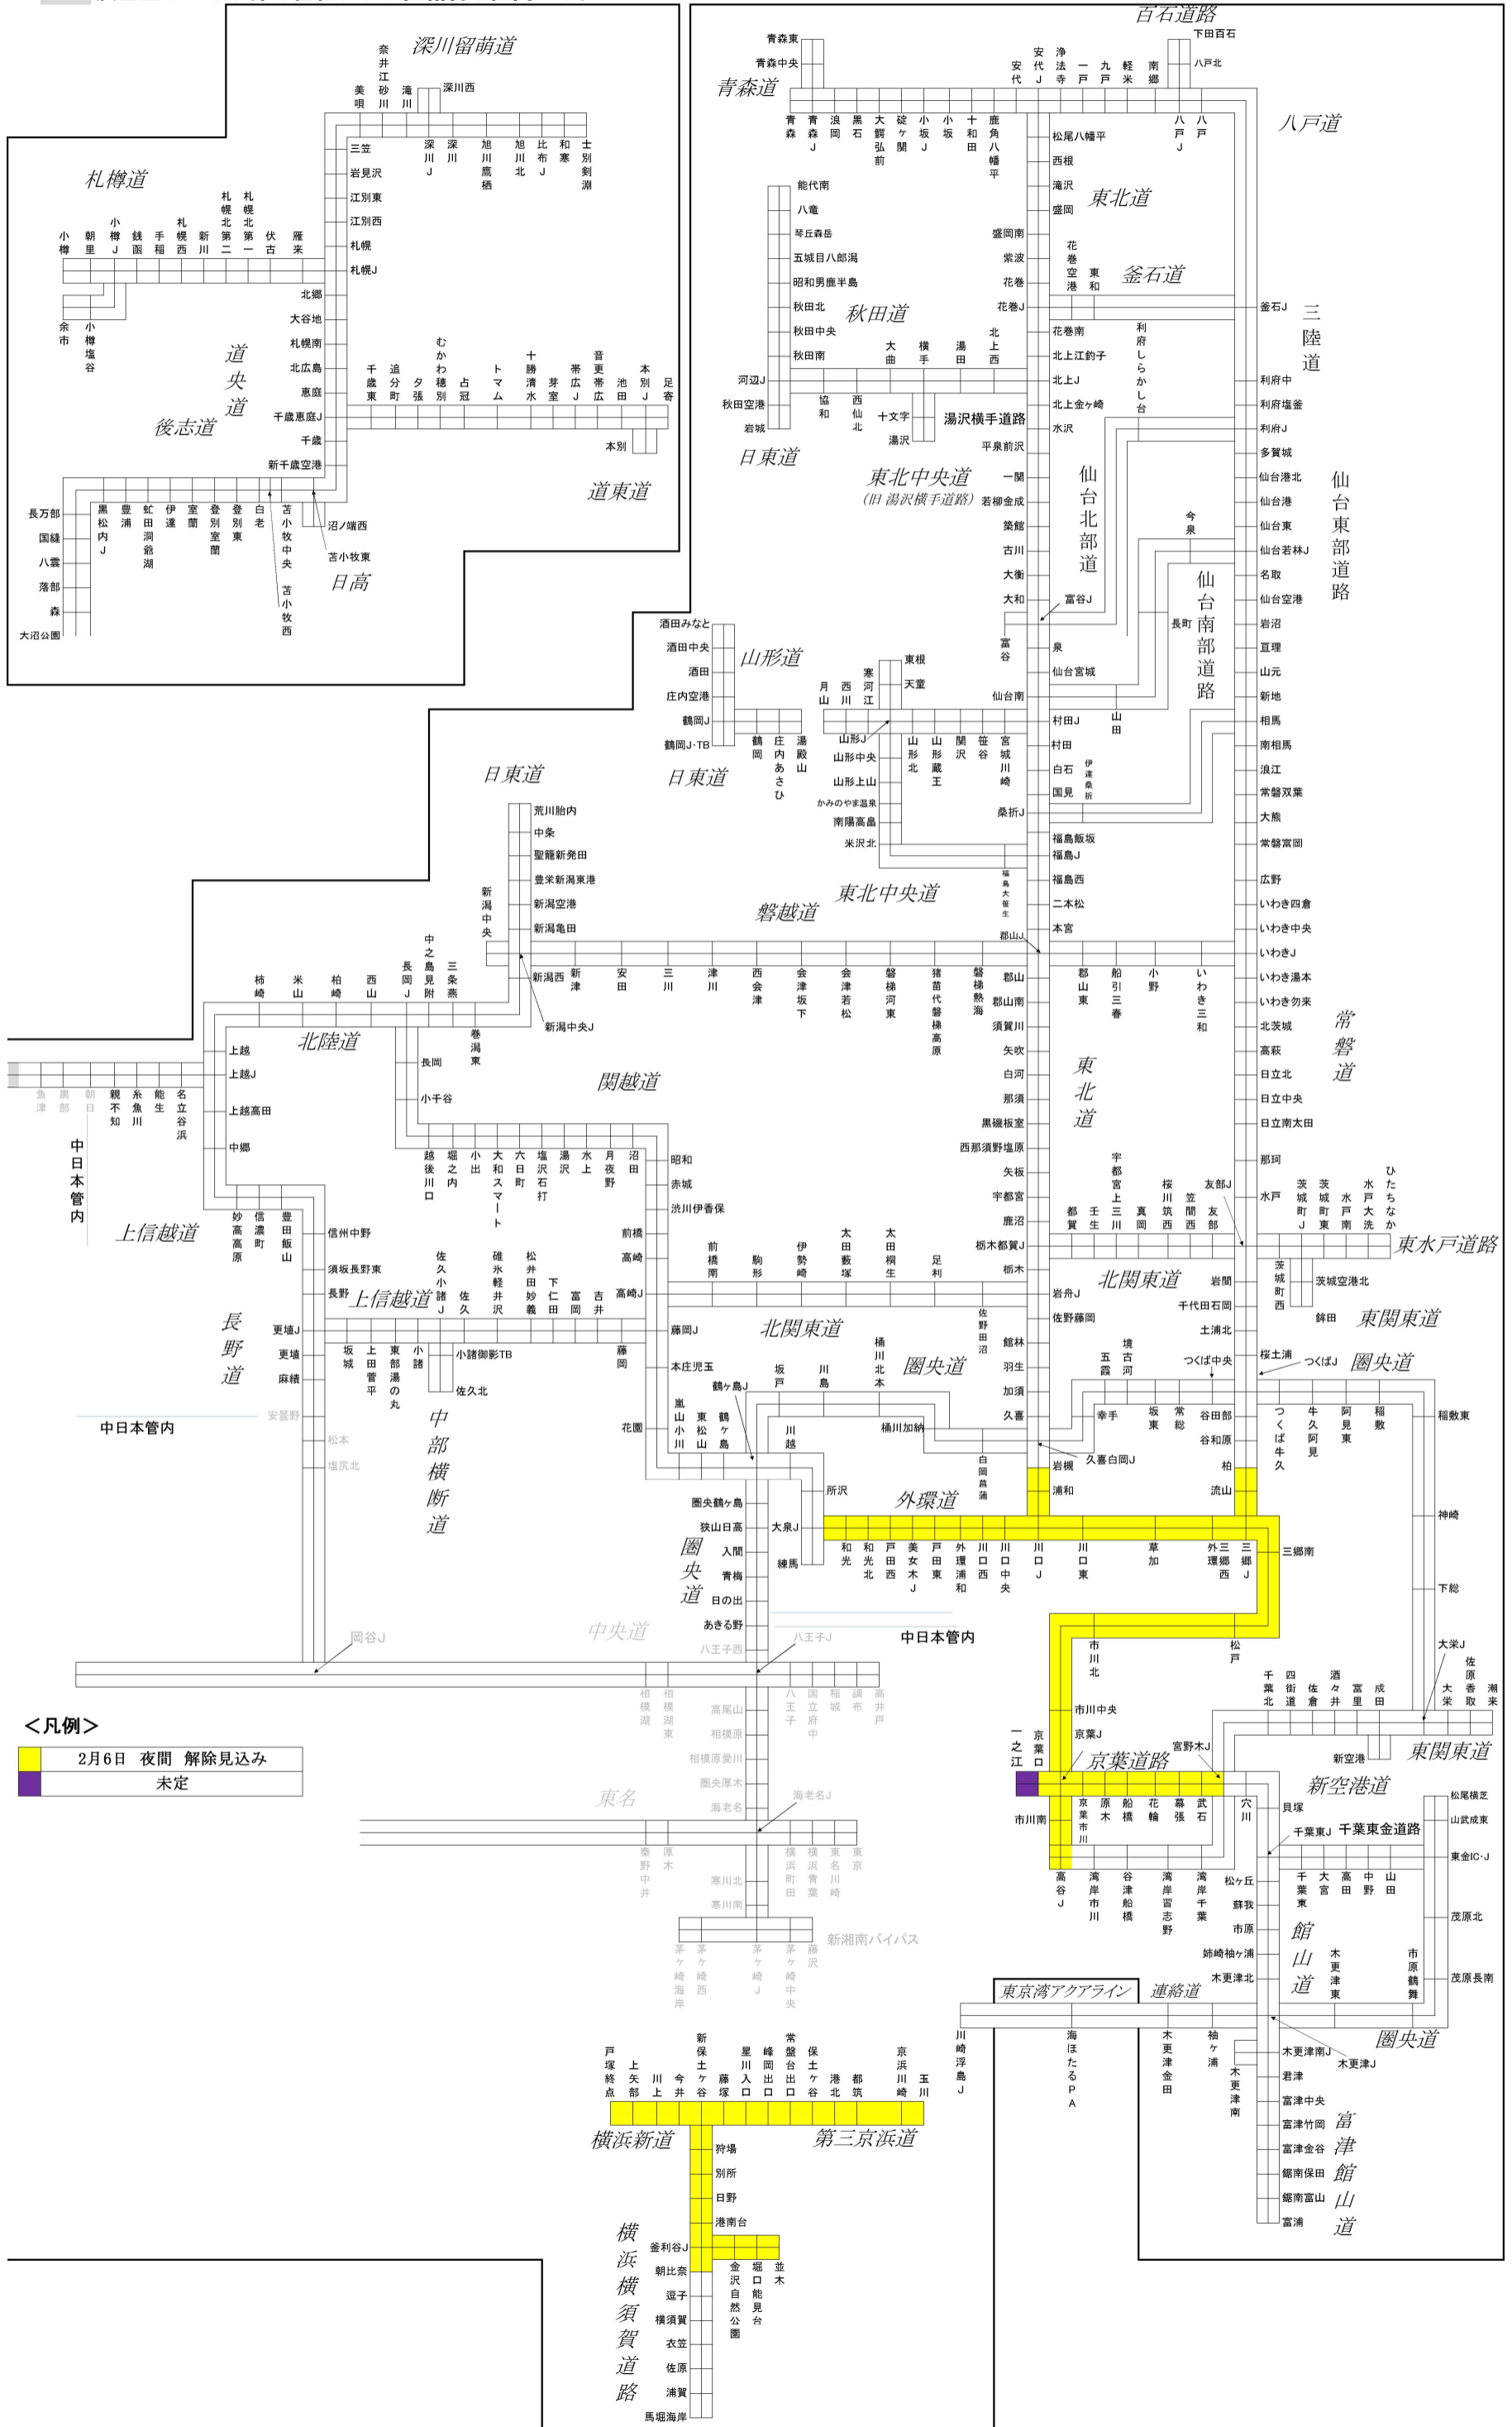

# 【別図1】通行止め実施及び解除見込み区間 <2月6日16時00分時点>

※本図は、JARTICが提供する現況の道路交通情報ではありません。最新の現況交通状況は、JARTICなどのHPをご確認ください。

※ 灰色塗りつぶし部は他社および直轄管理区間です。

**<凡例>**  
2月6日 夜間 解除見込み  
未定