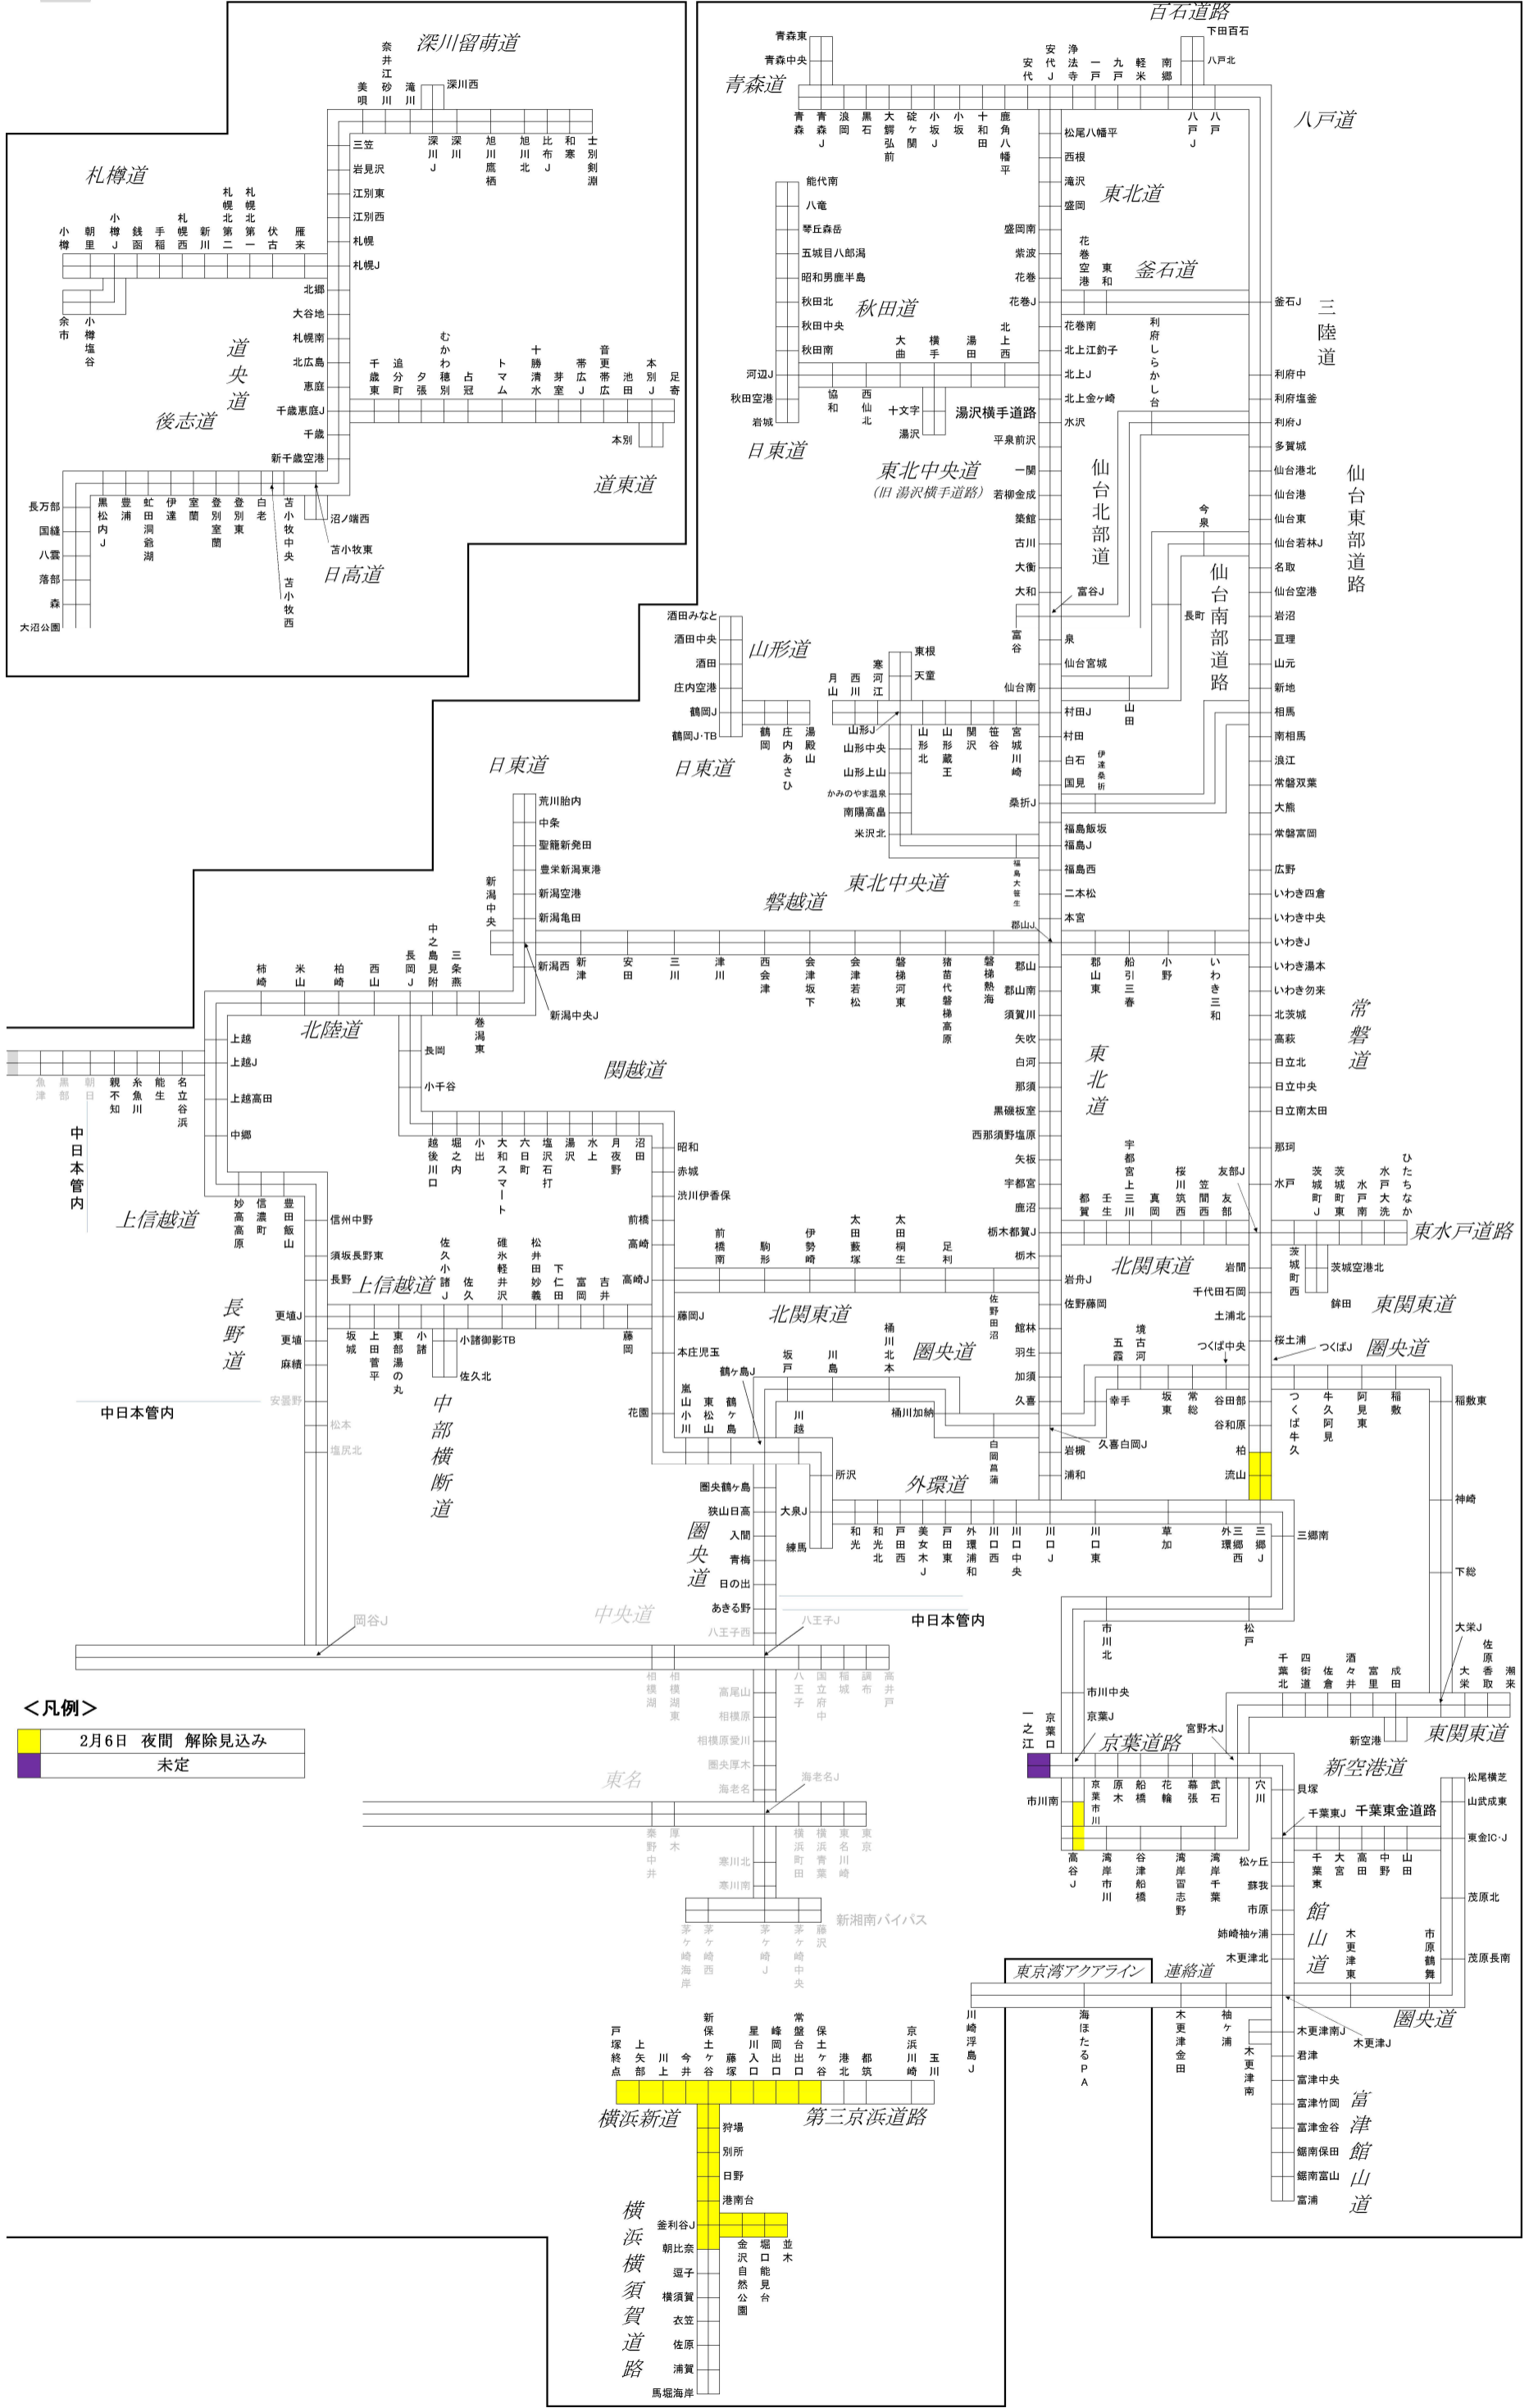

【別図1】通行止め実施及び解除見込み区間 <2月6日19時00分時点>

※本図は、JARTICが提供する現況の道路交通情報ではありません。最新の現況交通状況は、JARTICなどのHPをご確認ください。

※ 灰色塗りつぶし部は他社および直轄管理区間です。

<凡例>
 2月6日 夜間 解除見込み
 未定