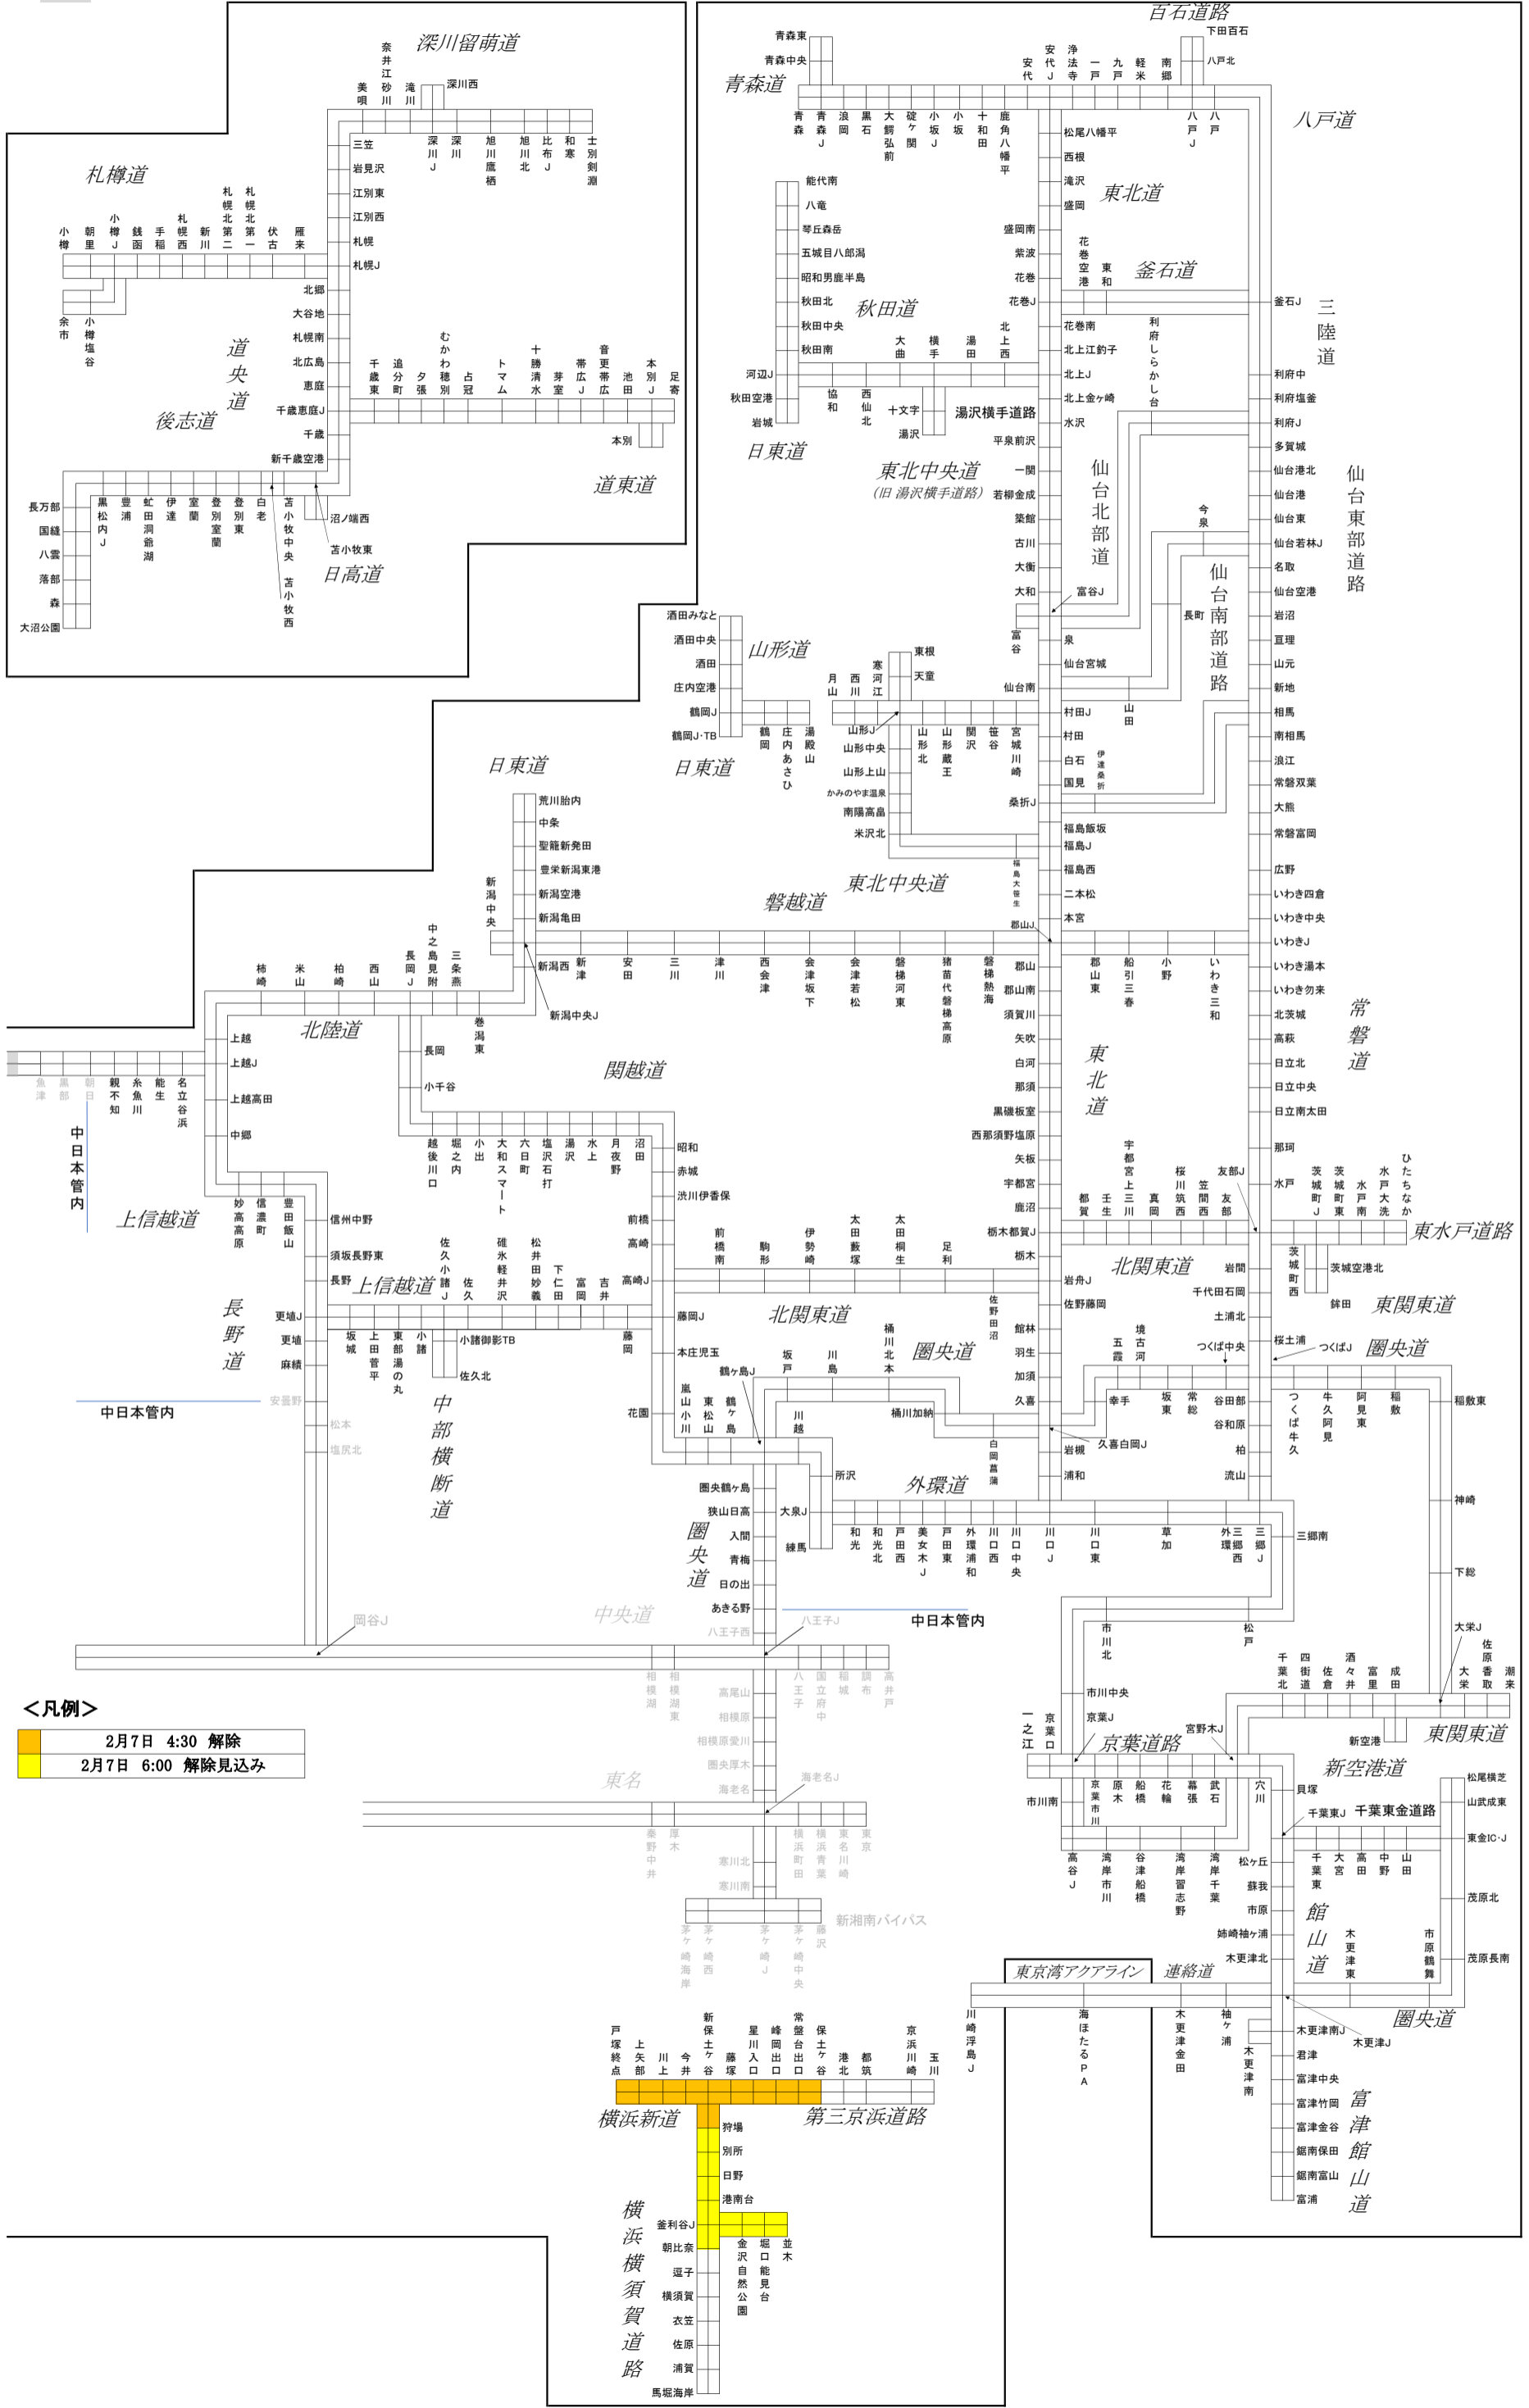

# 【別図1】通行止め実施及び解除見込み区間 <2月7日4時30分時点>

※本図は、JARTICが提供する現況の道路交通情報ではありません。最新の現況交通状況は、JARTICなどのHPをご確認ください。

※ 灰色塗りつぶし部は他社および直轄管理区間です。

**<凡例>**  
 2月7日 4:30 解除  
 2月7日 6:00 解除見込み