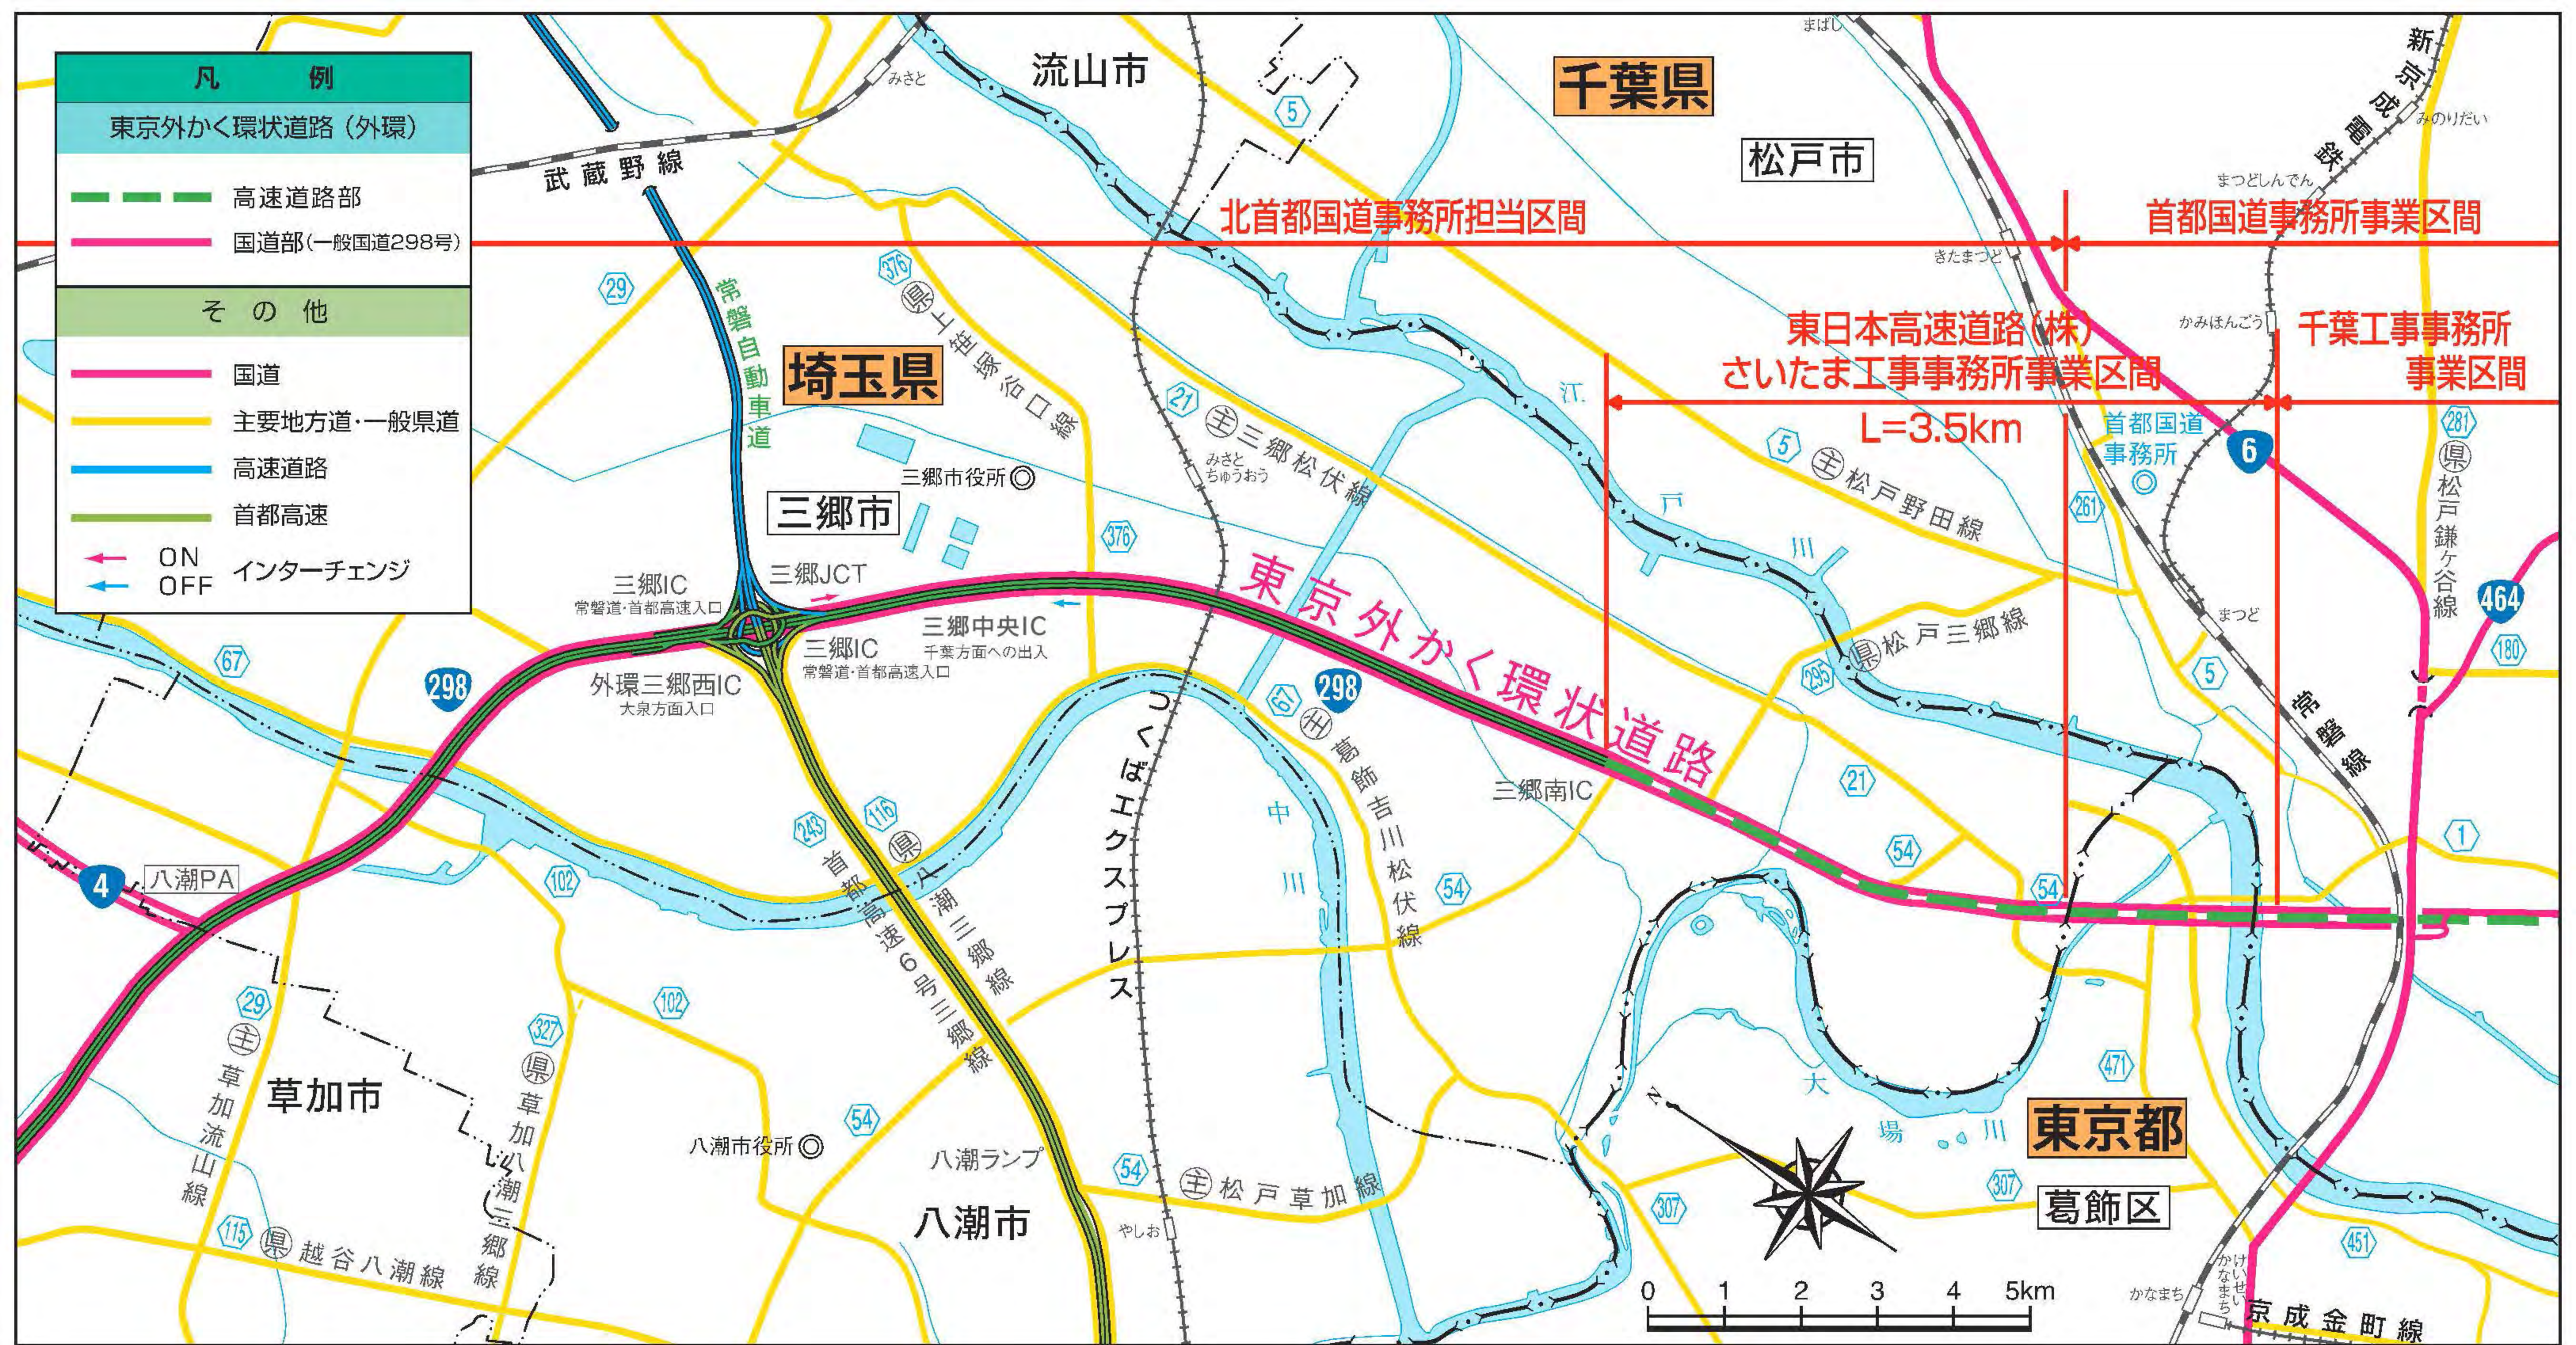

凡 例	
	東京外かく環状道路 (外環)
	高速道路部
	国道部 (一般国道298号)
そ の 他	
	国道
	主要地方道・一般県道
	高速道路
	首都高速
	ON インターチェンジ
	OFF インターチェンジ

千葉県

松戸市

埼玉県

三郷市

東京都

葛飾区

北首都国道事務所担当区間

首都国道事務所事業区間

東日本高速道路(株)
さいたま工事事務所事業区間
L=3.5km

千葉工事事務所
事業区間

東京外かく環状道路