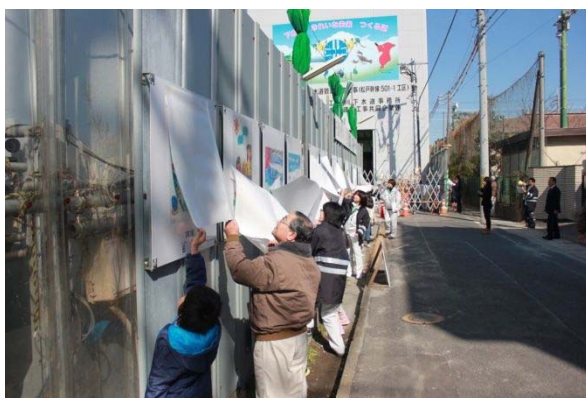

## 小学校児童の絵画による千葉外かん(平田地区)ミニギャラリーを開設しました

東日本高速道路(株)関東支社  
千葉工事事務所

NEXCO 東日本 千葉工事事務所では、地域との連携を深め外環事業の円滑な推進をめざすため、外環事業地にミニギャラリーを開設しております。これまでに2回開設しており、今年度で3回目の開設となります。

平成27年1月29日(木)のミニギャラリー除幕式を絵画の制作をしてくれた市川市立平田小学校の児童が出席のもと開催しました。

なお、これまでの絵画につきましては、平田小学校のフェンス(1番掘通り側)に設置しています。

### 千葉外かん(平田地区)ミニギャラリーの概要

- ① 展 示 物 : 平田小学校児童が製作した絵画の展示
- ② 実 施 場 所 : 新田2丁目・平田3丁目地先(平田小学校西側門前)
- ③ 展 示 内 容 : 目隠し版を活用
- ④ 展 示 数 : 小学児童絵画31点(作品は平田小学校により選出)
- ⑤ 展 示 大 小 : 縦900mm×横900mm(絵画サイズ: 縦525mm×横742mm)