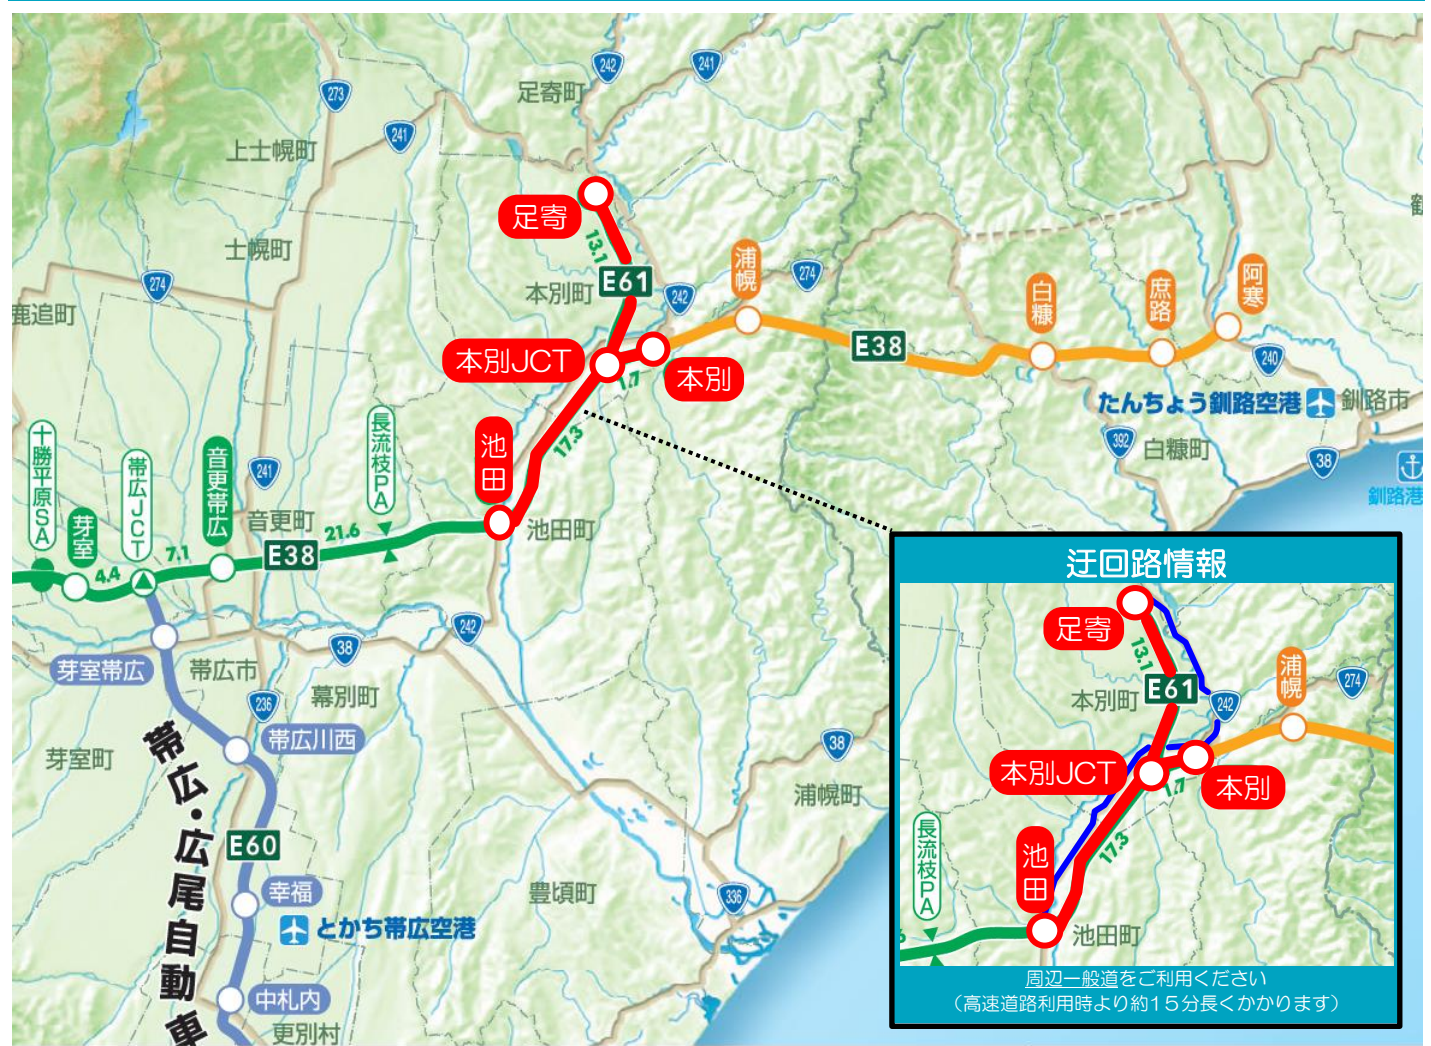

E38

E61

道東道 路面補修工事

夜間通行止め (22時～翌朝6時)

池田IC⇔本別IC・足寄IC

8/19^月→9/4^水

予備日 9/5^木～13^金
休止日 土・日

悪天候の場合は、予備日の同時刻に延期となる場合があります。
ご迷惑をおかけしますが、ご理解とご協力をお願いします。

24時間、365日、お客さまの声を聞いています。
NEXCO東日本お客さまセンター
0570-024-024
 または03-5338-7524

高速道路に関する情報は「**ドラぷら**」で
www.driveplaza.com/

ドラぷら 検索

あなたに、ベスト・ウェイ。