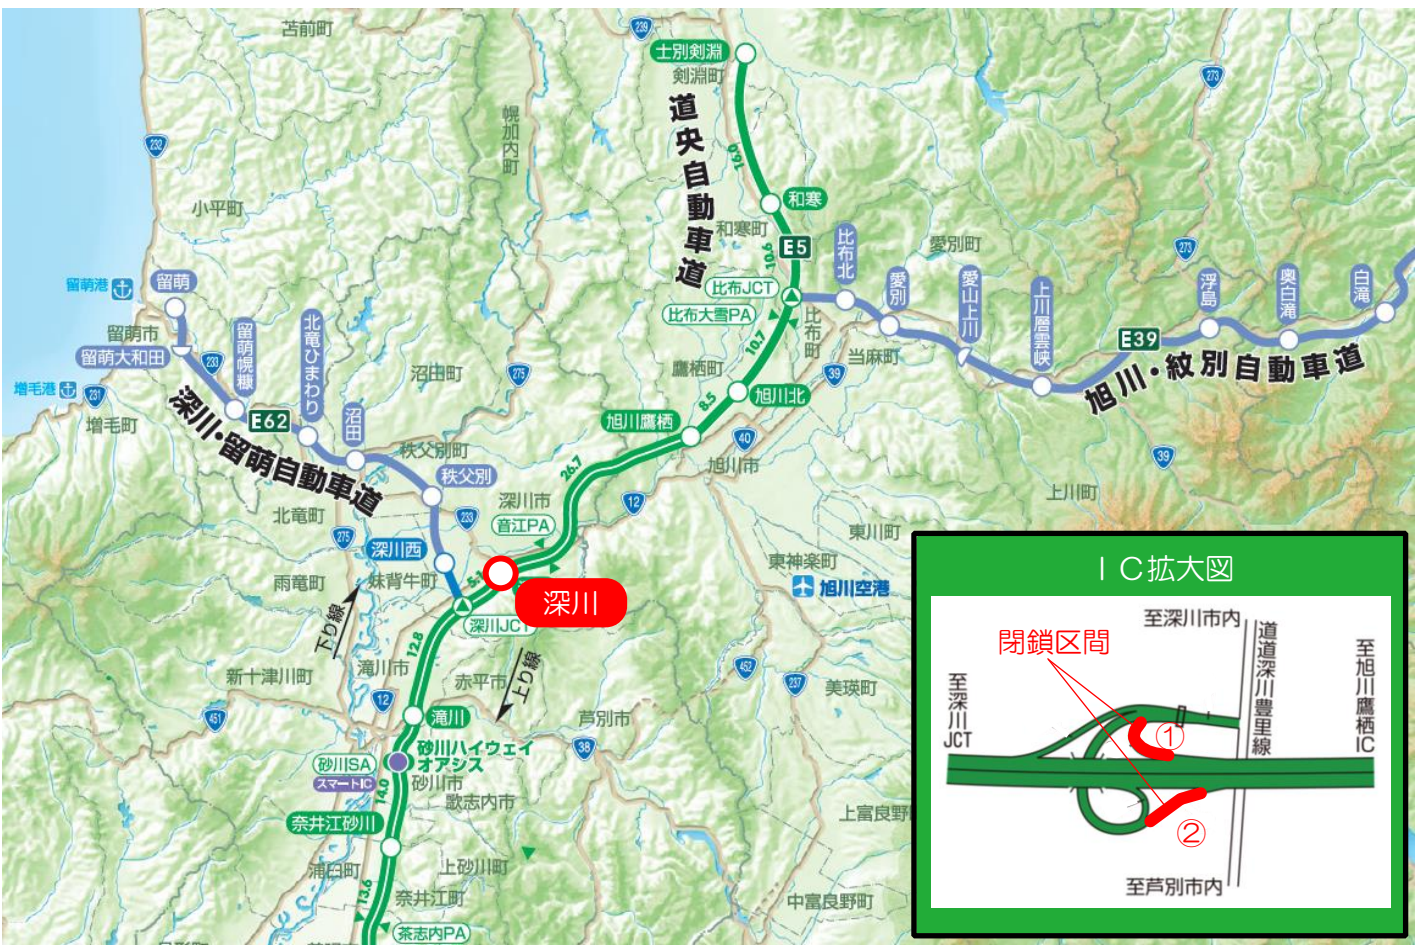

E5

道央道 路面補修工事

夜間(22時~翌朝6時)IC閉鎖

① 深川IC(旭川方面の入口)

8/19^月 → 8/20^火

予備日 8/21^水 ~ 8/30^金
休止日 土・日

② 深川IC(札幌方面の出口)

8/21^水 → 8/23^金

予備日 8/26^月 ~ 8/30^金
休止日 土・日

悪天候の場合は、予備日の同時刻に延期となる場合があります。IC閉鎖中は、隣接ICをご利用ください。
ご迷惑をおかけしますが、ご理解とご協力をお願いします。

24時間、365日、お客さまの声を聞きしています。
NEXCO東日本お客さまセンター
0570-024-024
 または03-5338-7524

高速道路に関する情報は「**ドラぷら**」で
www.driveplaza.com/

ドラぷら 検索

あなたに、ベスト・ウェイ。