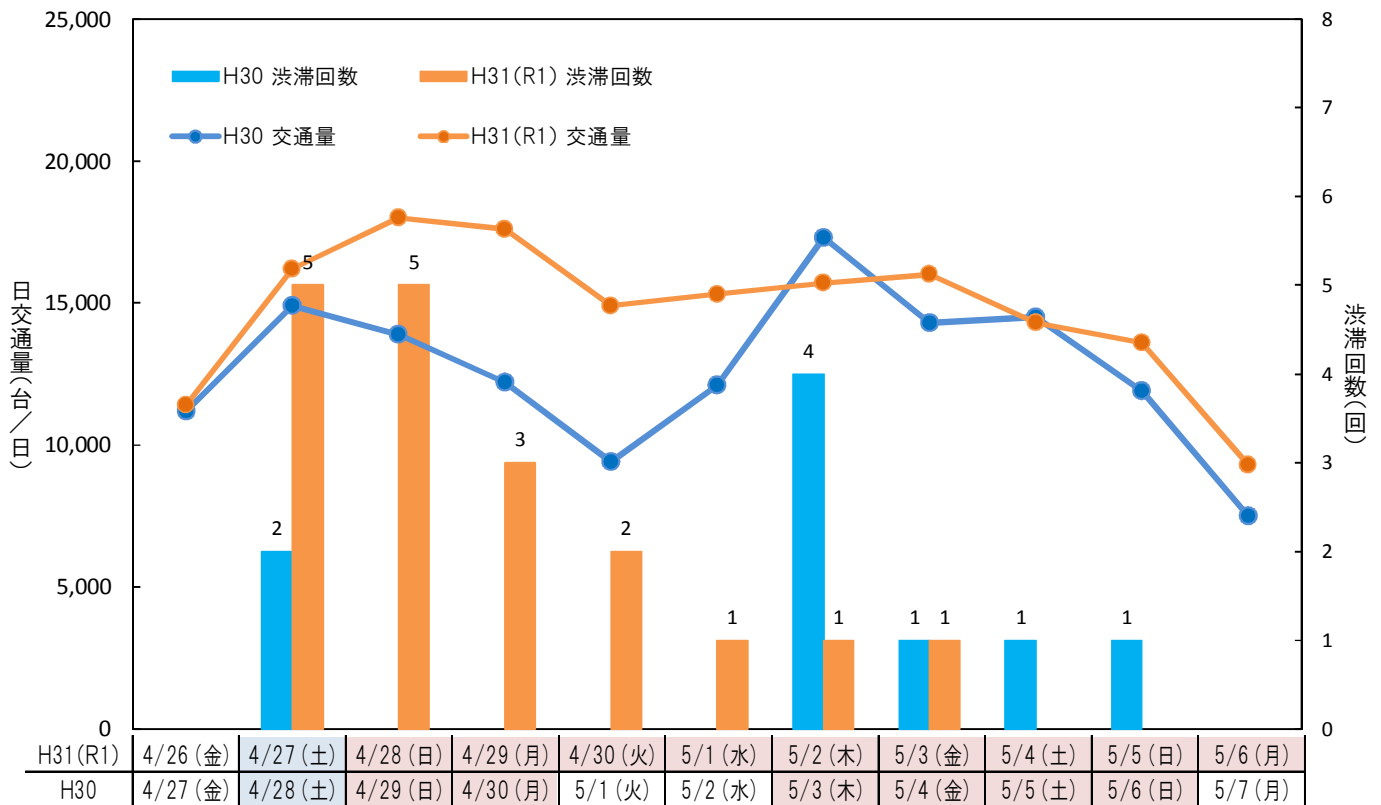

ゴールデンウィーク期間 東北支社管内代表16区間日平均交通量

下り線 5km以上渋滞回数と日平均交通量（前年比）

上り線 5km以上渋滞回数と日平均交通量（前年比）