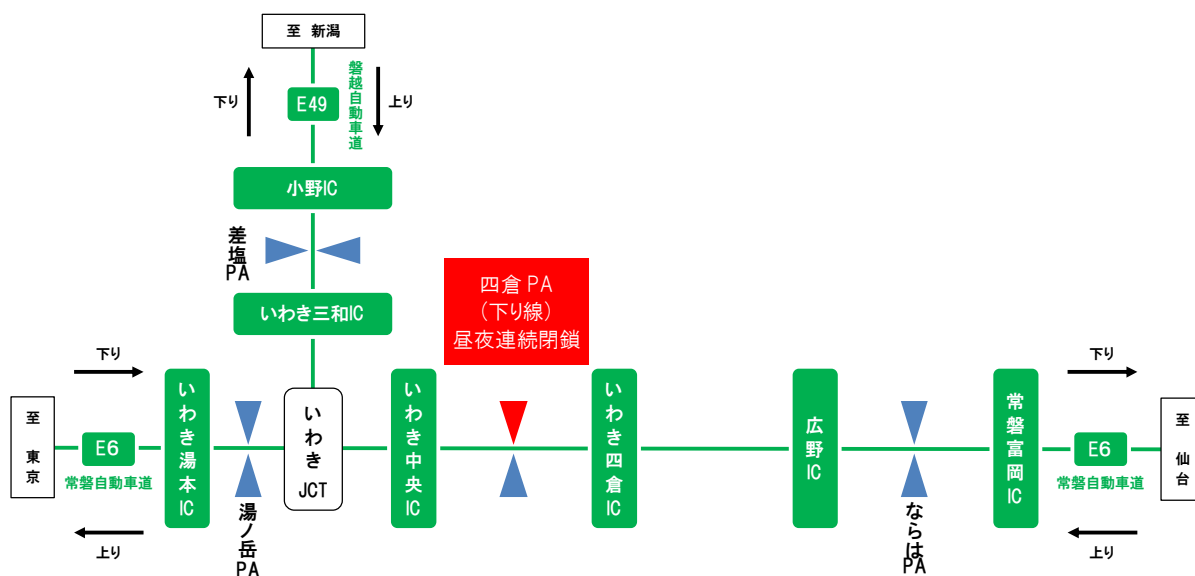

## E6 常磐自動車道四倉PA(下り線)昼夜連続閉鎖のお知らせ

NEXCO東日本いわき管理事務所およびいわき工事事務所(福島県いわき市)は、E6 常磐自動車道 四倉(よつくら)パーキングエリア(PA)(下り線)において、4車線化工事のため、昼夜連続閉鎖を実施します。

高速道路をご利用されるお客さまには大変ご迷惑をおかけすることとなり申し訳ございませんが、高速道路を安全・快適にご利用いただくために必要な工事に、ご理解とご協力をお願いします。

- 日時 令和3年1月11日(月)20時～16日(土)5時まで  
 【予備日:1月17日(日)5時まで、1月18日(月)5時まで】
- 閉鎖箇所 常磐自動車道 四倉PA(下り線)

### 3. 周辺の休憩施設について

閉鎖期間中はお手洗い・フードコート・ショッピングコーナー・飲食のご利用もできませんので、以下の休憩施設をご利用ください。

路線名	施設名	お手洗い	物販	飲食
常磐自動車道	中郷SA	○	○	○
	関本PA	○	○	上りのみ○
	湯ノ岳PA	○	×	×
	ならばPA	○	×	×
	南相馬鹿島SA	○	○	○
磐越自動車道	差塩PA	○	×	×
	阿武隈高原SA	○	○	○
	三春PA	○	×	×