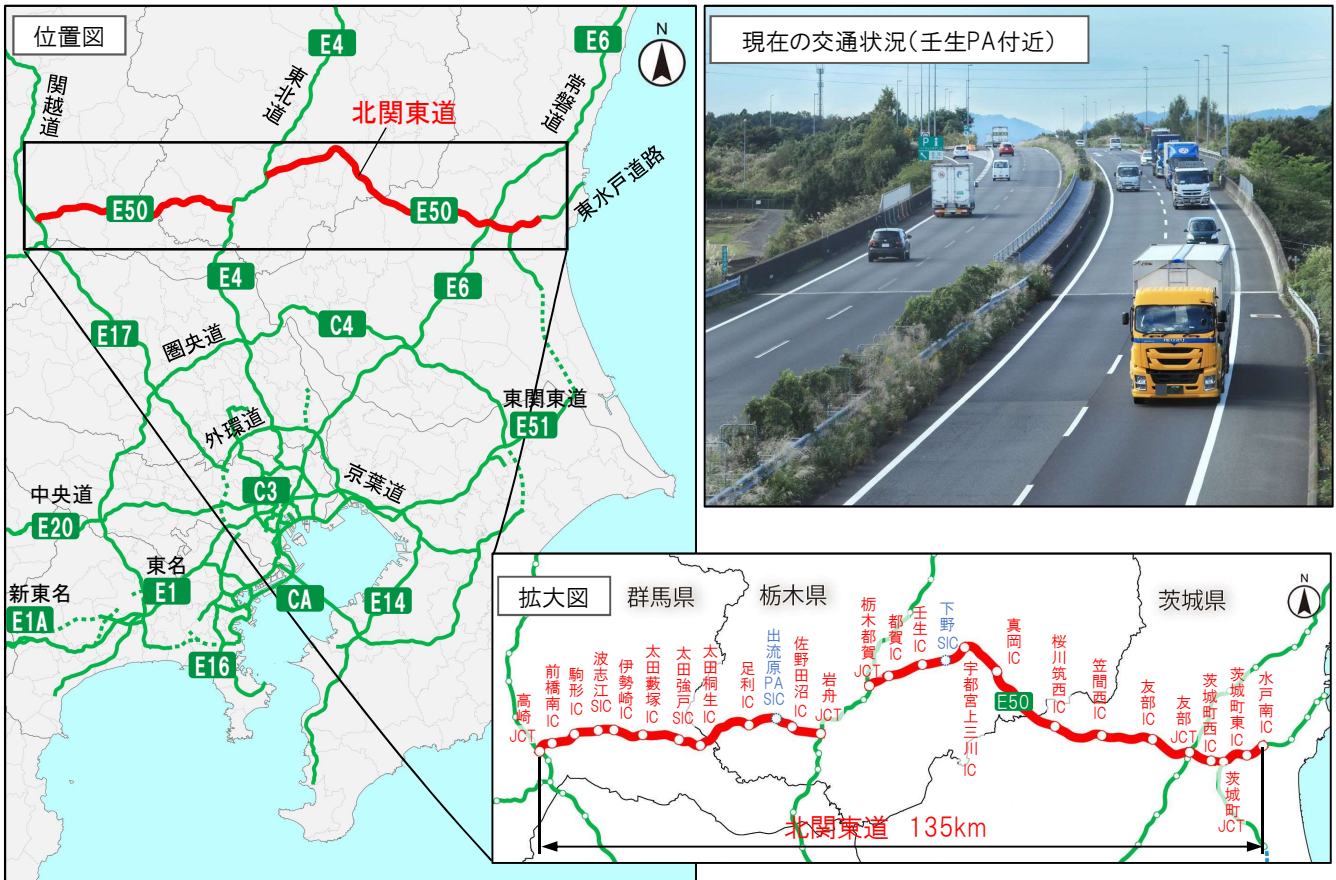

北関東道の開通と交通量

北関東道は多くのお客さまにご利用いただき、年間利用台数は**約2,800万台**、初開通からの累計通行台数は**約4億台**！

北関東道の位置

北関東道の利用台数の経年推移