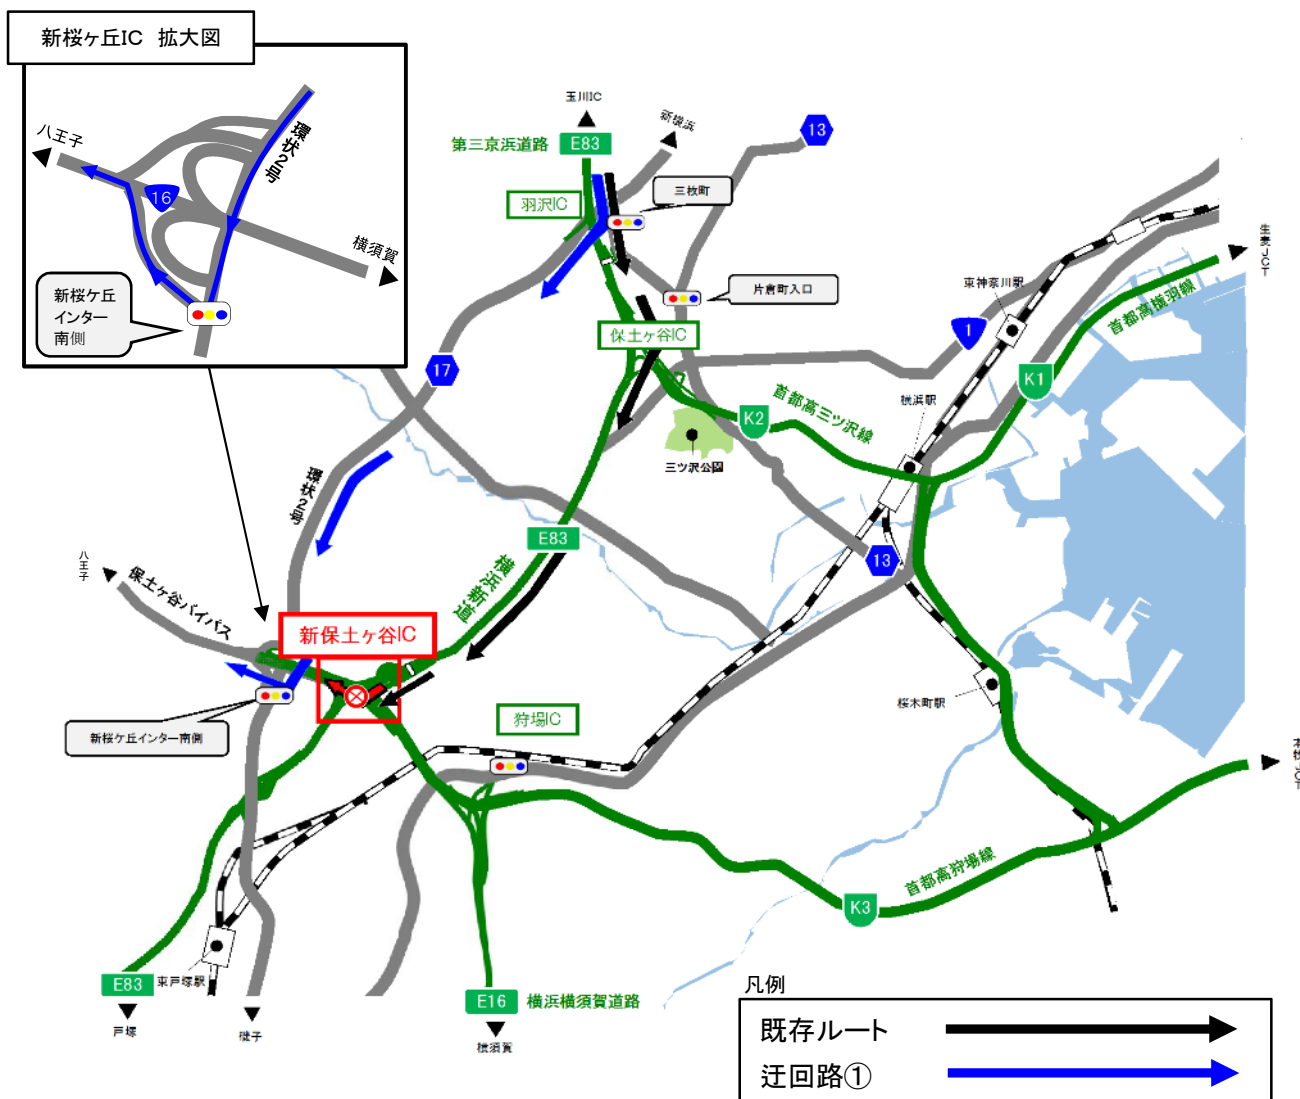

迂回路のご案内

① 第三京浜(下り線)から保土ヶ谷バイパス 八王子方面へ通行する場合

青色矢印のとおり、第三京浜道路下り線 羽沢ICを降りて環状2号を磯子方面へ進み、保土ヶ谷バイパス 新桜ヶ丘ICをご利用ください。羽沢IC～新桜ヶ丘IC間を迂回した場合、所要時間は約15分(通常約6分)かかる見込みです。

② 県道13号線・国道1号・首都高三ツ沢線(下り線)から保土ヶ谷バイパス 八王子方面へ通行する場合

黄色矢印のとおりに、環状2号を磯子方面へ進み、保土ヶ谷バイパス 新桜ヶ丘ICをご利用ください。保土ヶ谷IC～新桜ヶ丘IC間を迂回した場合、所要時間は約17分(通常約8分)かかる見込みです。